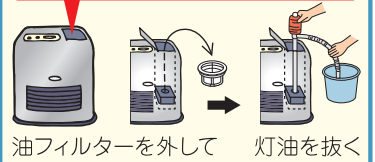

回収できないもの

※集積所にも出せません。