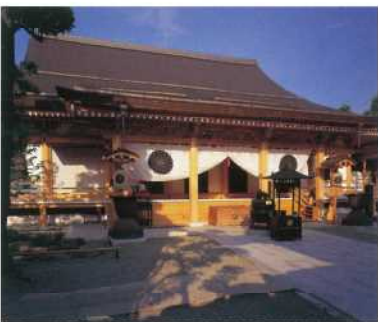

## 第10回 長野市景観賞

平成9年度

46 中央通り 修景事業 (公共)

47 竹風堂松代店 池田満寿夫美術館

48 善光寺大勧進 紫雲閣

49 善光寺大本願 本堂及び渡り廊下・中庭庭園

50 信越郵政研修所 (公共)