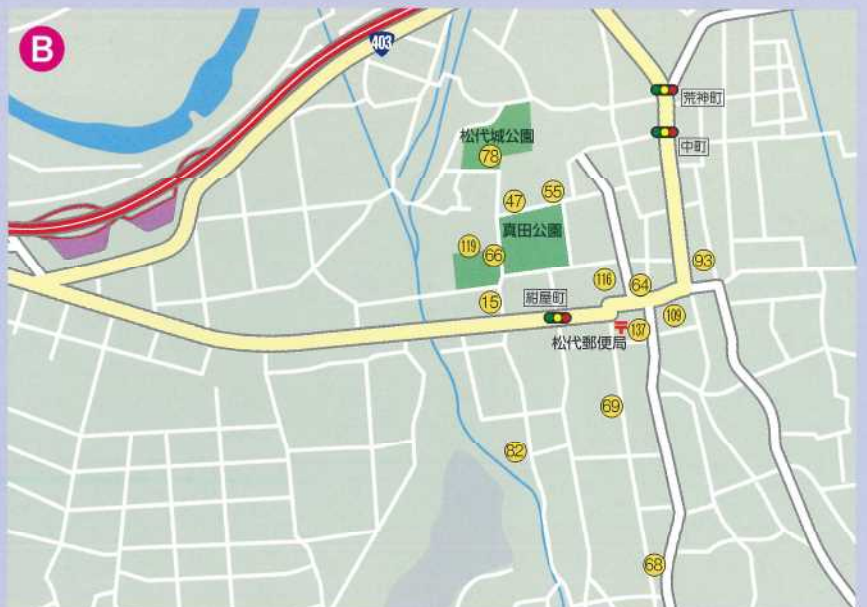

- 113 御菓子処花岡長野店
- 114 ヤマノカケラ【景観奨励賞】
- 115 株式会社八十二銀行松代支店【景観奨励賞】
- 116 八十二銀行研修所
- 117 長野信用金庫大門町支店
- 118 松代小学校
- 119 鳥蔵別邸東屋【景観奨励賞】
- 120 長野県信用組合第2本店ビル【景観奨励賞】
- 121 新光電気工業株式会社 栗田総合センター
- 122 北野美術館 戸隠館
- 123 JR 長野駅 新駅ビルと善光寺口駅前広場
- 124 東町屋台蔵・東司
- 125 長野県医師会館【景観奨励賞】
- 126 日本無線 先端技術センター
- 127 ミヤマ株式会社 本社
- 128 善光寺表参道の歩道拡幅と石畳化
- 129 株式会社三原屋【景観奨励賞】
- 130 ゆずのき歯科クリニック【景観奨励賞】
- 131 戸隠中社・宝光社地区まちづくり協議会
- 132 Café du Cache ぶなの木
- 133 OREC green lab 長野
- 134 サンマリンながの、リサイクルプラザ

【作品をご覧いただくときのマナー】  
所有者、周囲のお宅などに迷惑がからないよう、道路脇など公共の場から見る、ゴミを捨てない、大声で話さないなど、マナーを守ってご覧ください。

- 13 スタイリッシュな花屋 (Para Voce) 〈景観奨励賞〉
- 14 松代中心市街地活性化協議会 〈景観奨励賞〉
- 15 地域に開かれた緑のオアシス・西光寺門徒会館
- 16 相ノ木通りの家 (雨宮邸・竹下邸)
- 17 清泉女学院 ビラール館 〈景観奨励賞〉
- 18 つち茂物産店・スターバックスコーヒー 信州善光寺仲見世通り店
- 19 長野県立大学 三輪キャンパス
- 20 「空と対話する開放的なやすらぎ」(ALPHA SALIDA)
- 21 CAQZATORE NAGANO
- 22 北野建設株式会社 長野本社ビル
- 23 M'S MOTOR GARAGE
- 24 緑豊かな表情で地域に寄り添う「みうらハートクリニック」
- 25 長野県立美術館
- 26 朝焼けに映え斜面に溶け込む家 〈景観奨励賞〉

## 長野地域市街地位置図

## 松代地域位置図