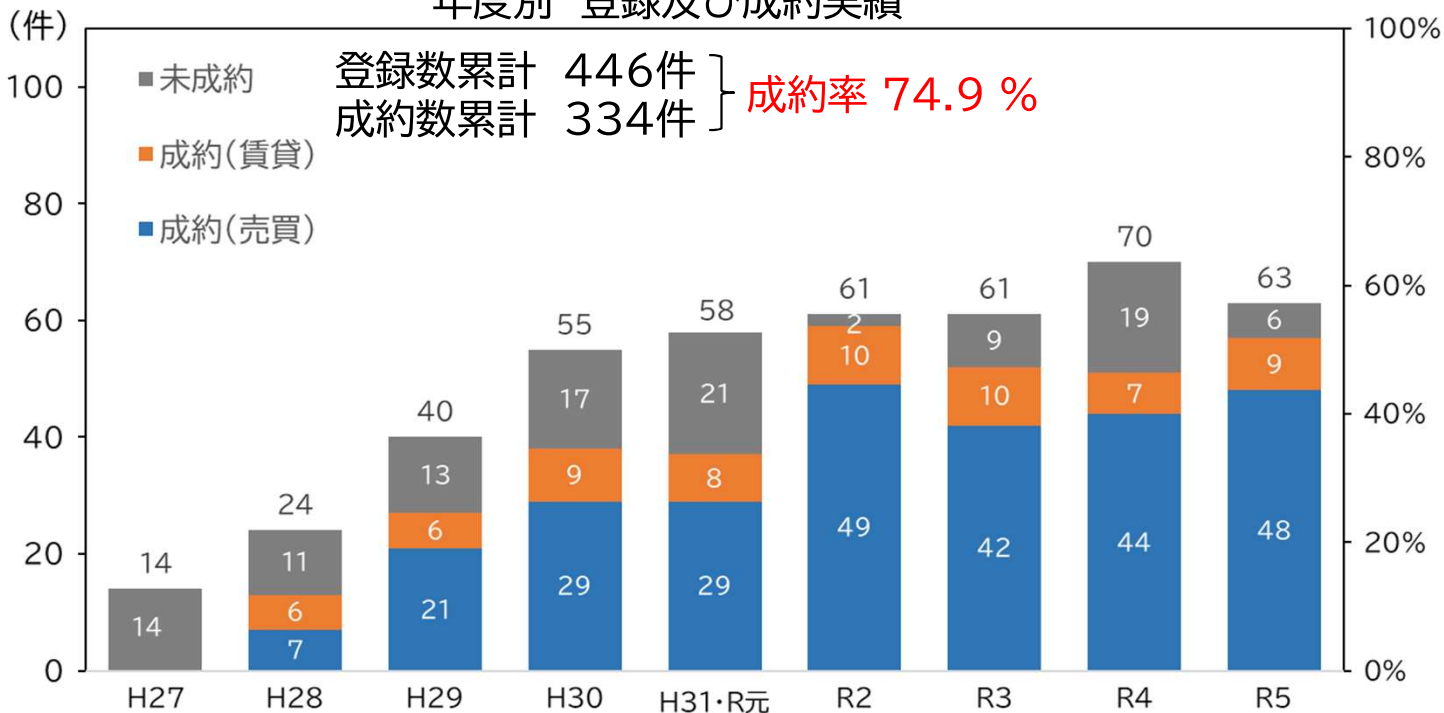

年度別 登録及び成約実績

契約成立者の居住地別内訳 (R6.3.31現在)

地区別実績(R6.3.31現在)