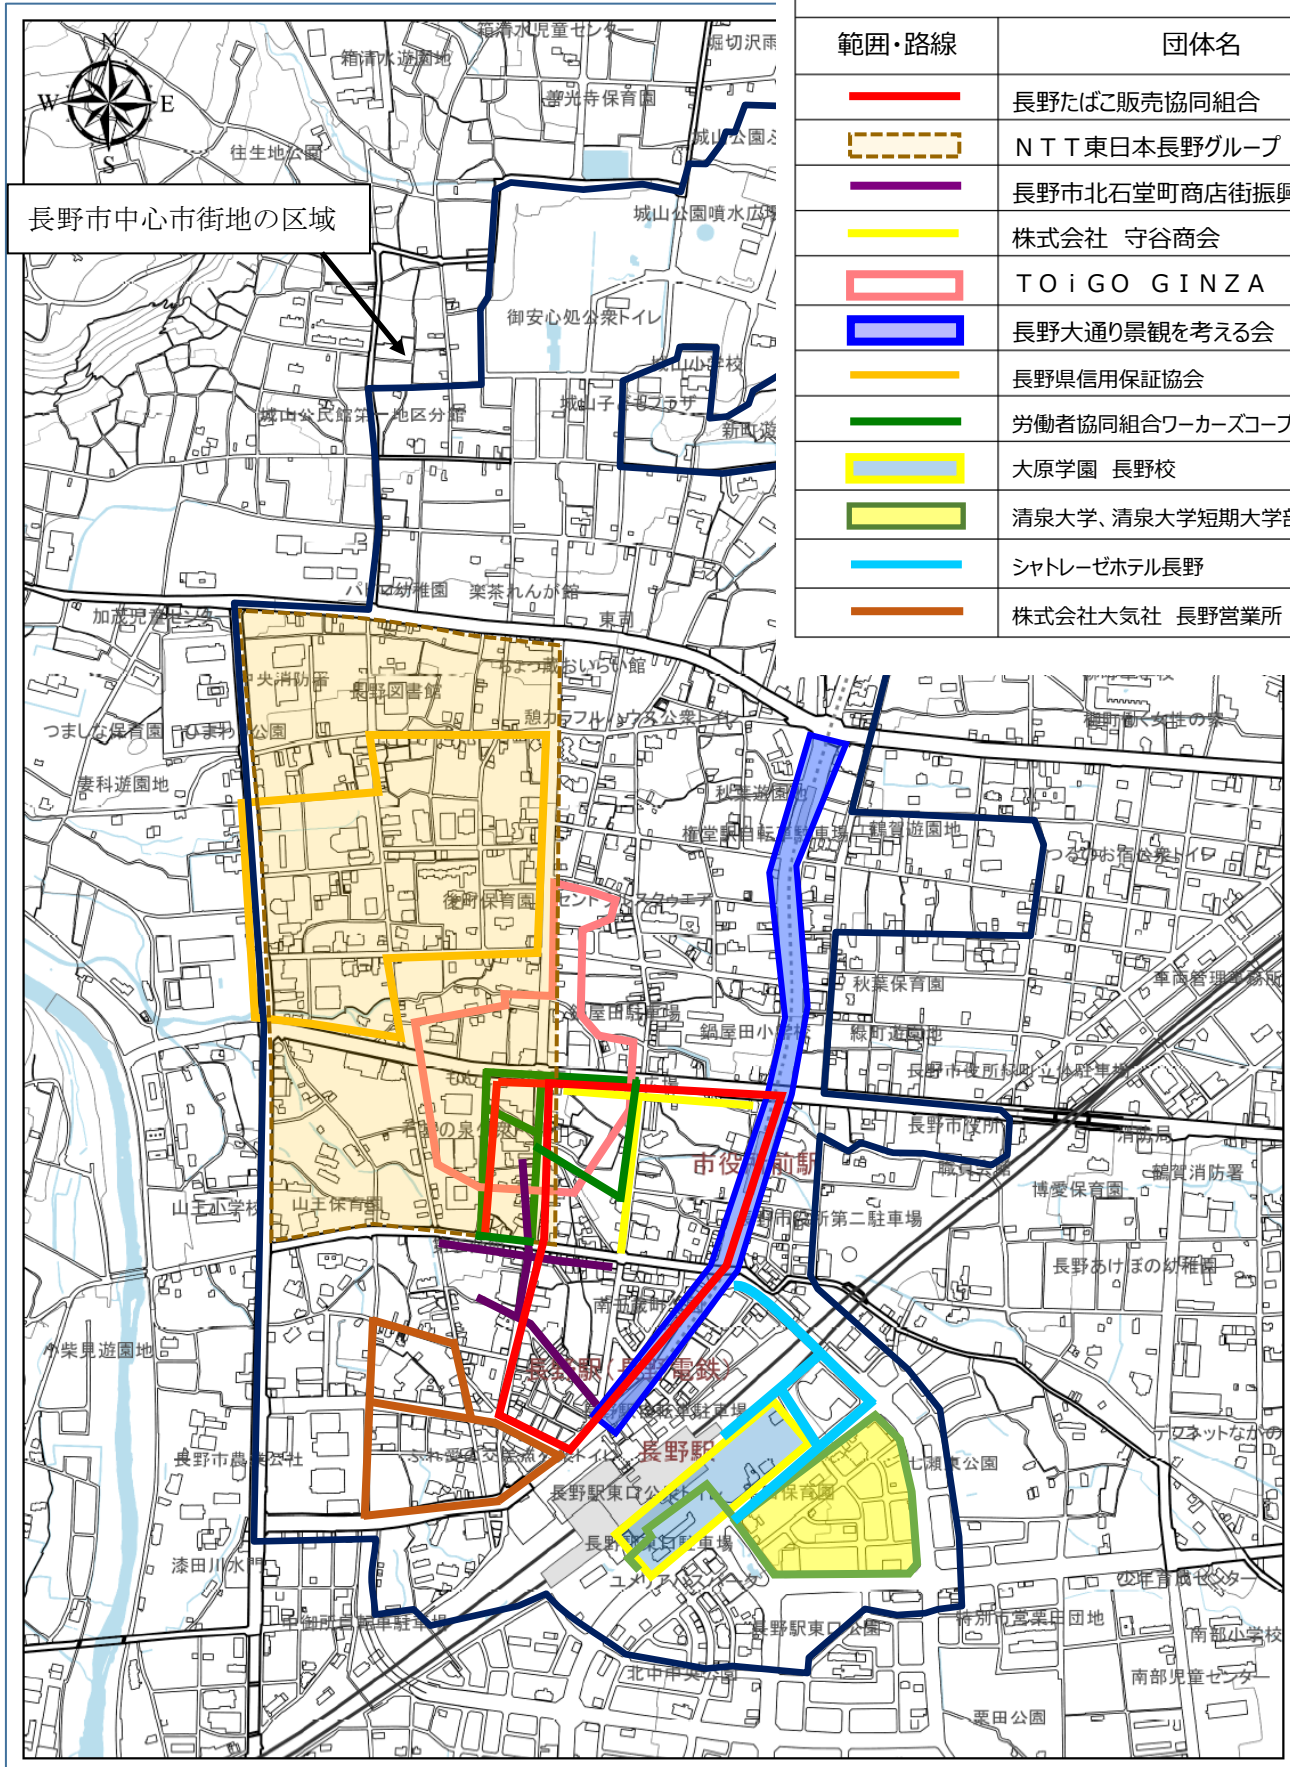

# もんぜんパートナーシップ制度 参加団体活動区域図

(令和8年4月1日現在)

## 凡 例

範囲・路線	団体名
	長野たばこ販売協同組合
	NTT東日本長野グループ
	長野市北石堂町商店街振興組合
	株式会社 守谷商会
	TO i GO GINZA
	長野大通り景観を考える会
	長野県信用保証協会
	労働者協同組合ワーカーズコープながの
	大原学園 長野校
	清泉大学、清泉大学短期大学部
	シャトレ・ゼホテル長野
	株式会社大気社 長野営業所