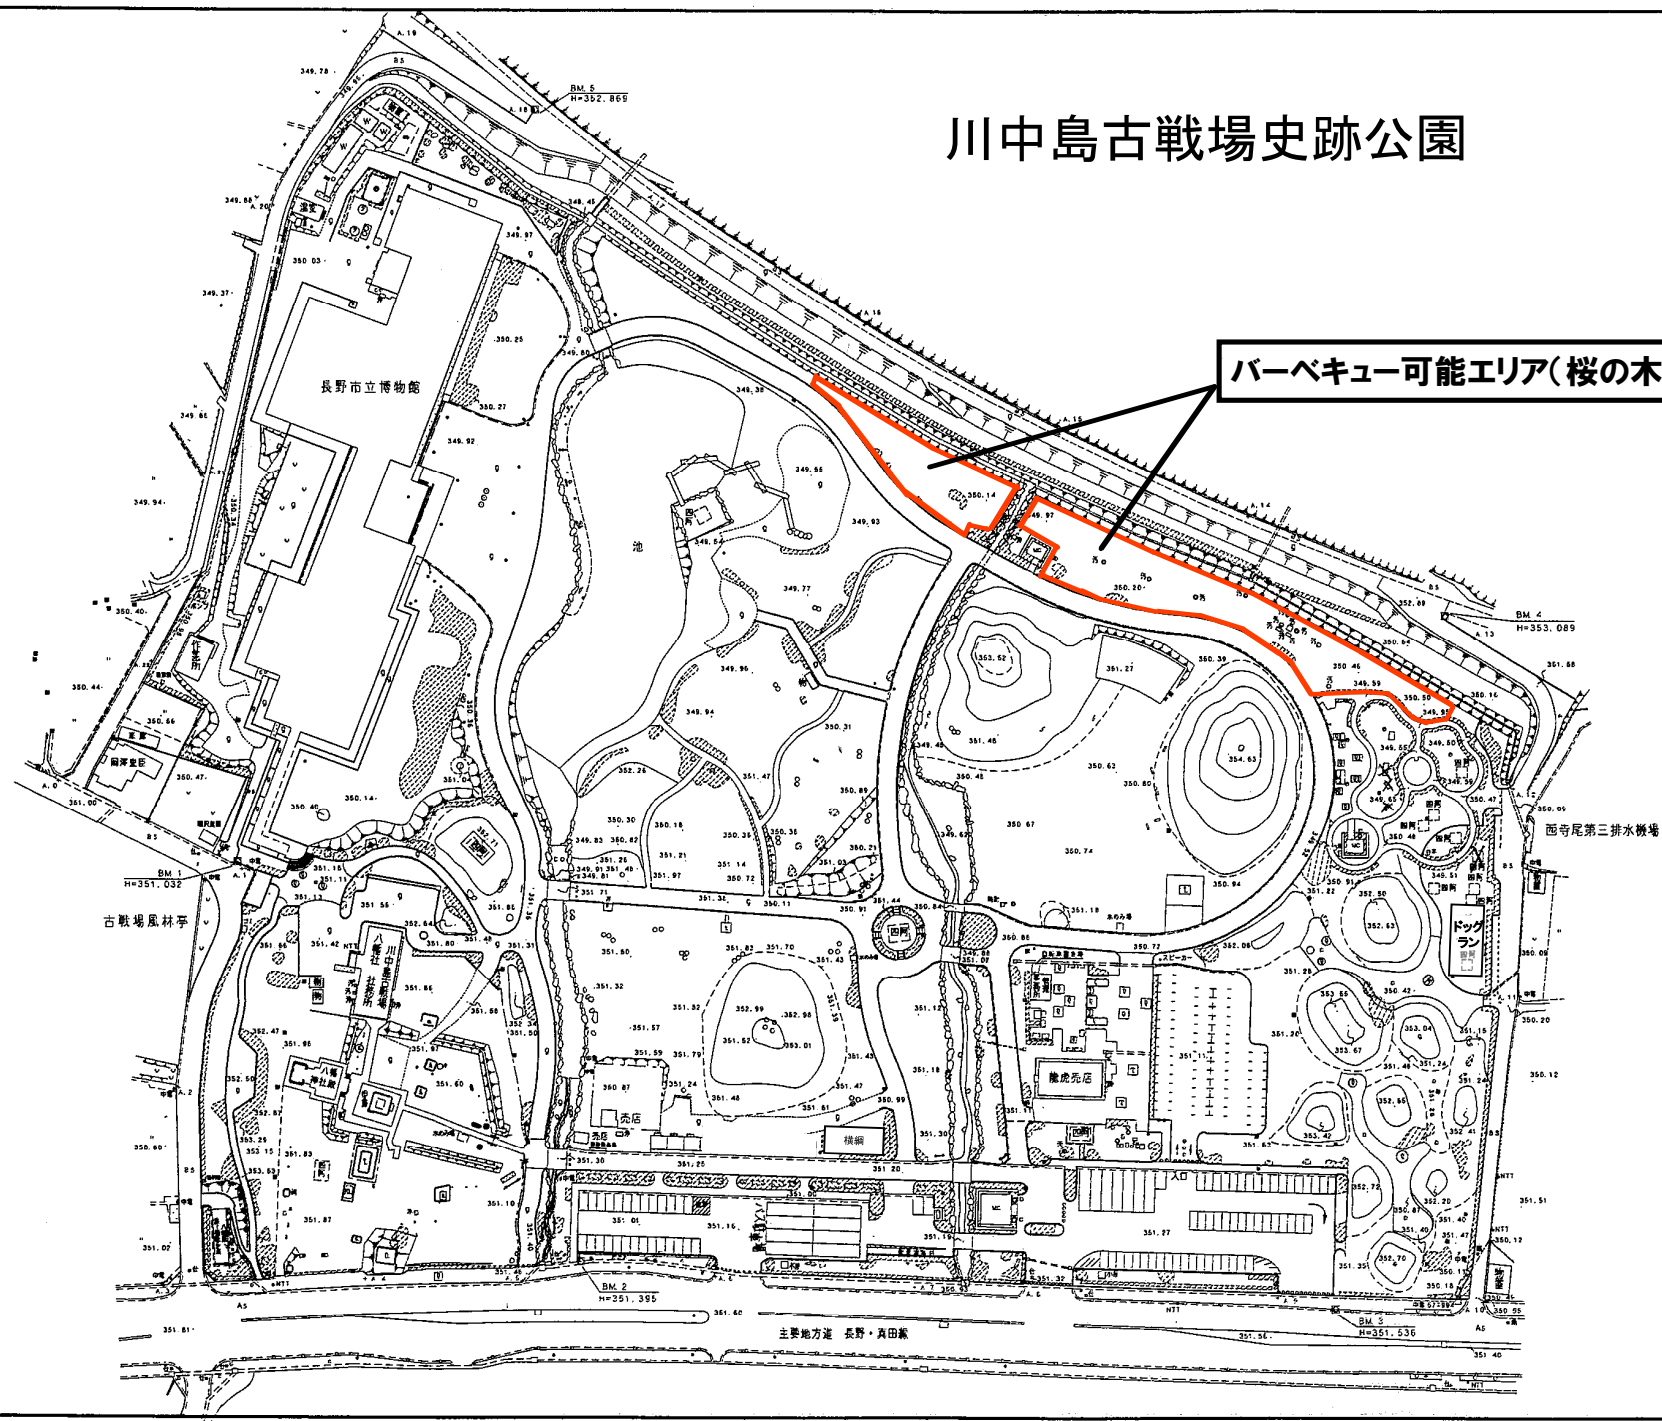

# 川中島古戦場史跡公園

バーベキュー可能エリア(桜の木エリア)

主要地方道 長野・真田線