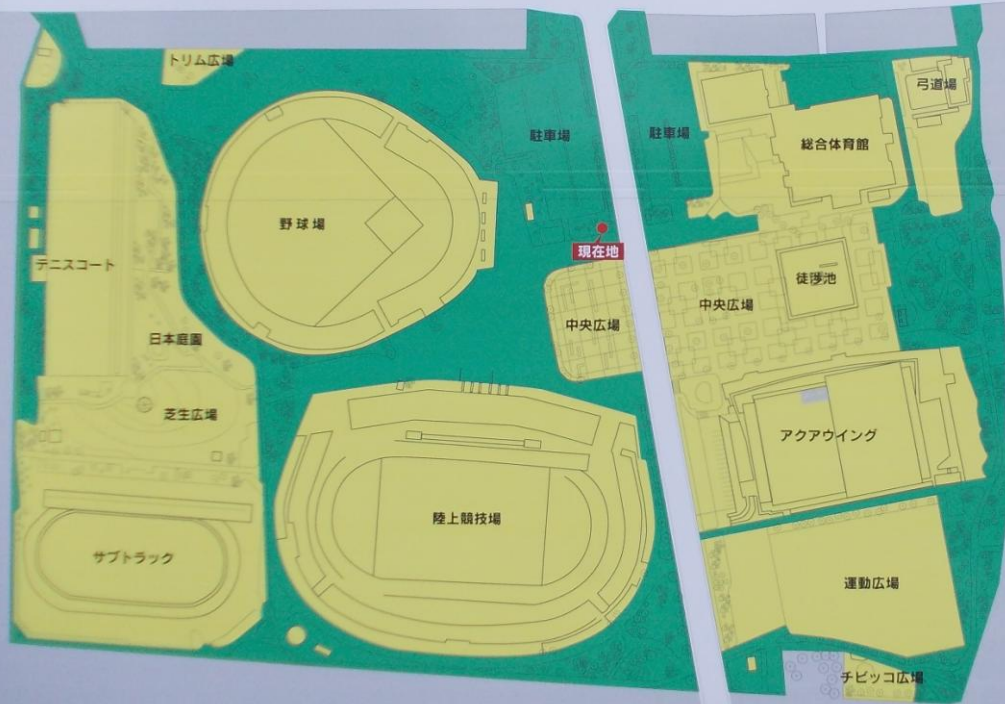

犬の散歩のできる公園

※散歩区域の確認をお願いします。 長野運動公園

犬の散歩ができる区域

犬の散歩禁止区域

犬の散歩をするときは、
次のことを守ってください。

1. 犬を連れて入ってよい区域と、いけない区域を守ること。
2. 犬は常に引き綱等につなくこと。
3. フンは持ち帰ること。
4. 犬に水浴びをさせたり、ブラッシングをしないこと。
5. そのほか、他人に恐怖感を与えたり、迷惑となる行為はしないこと。