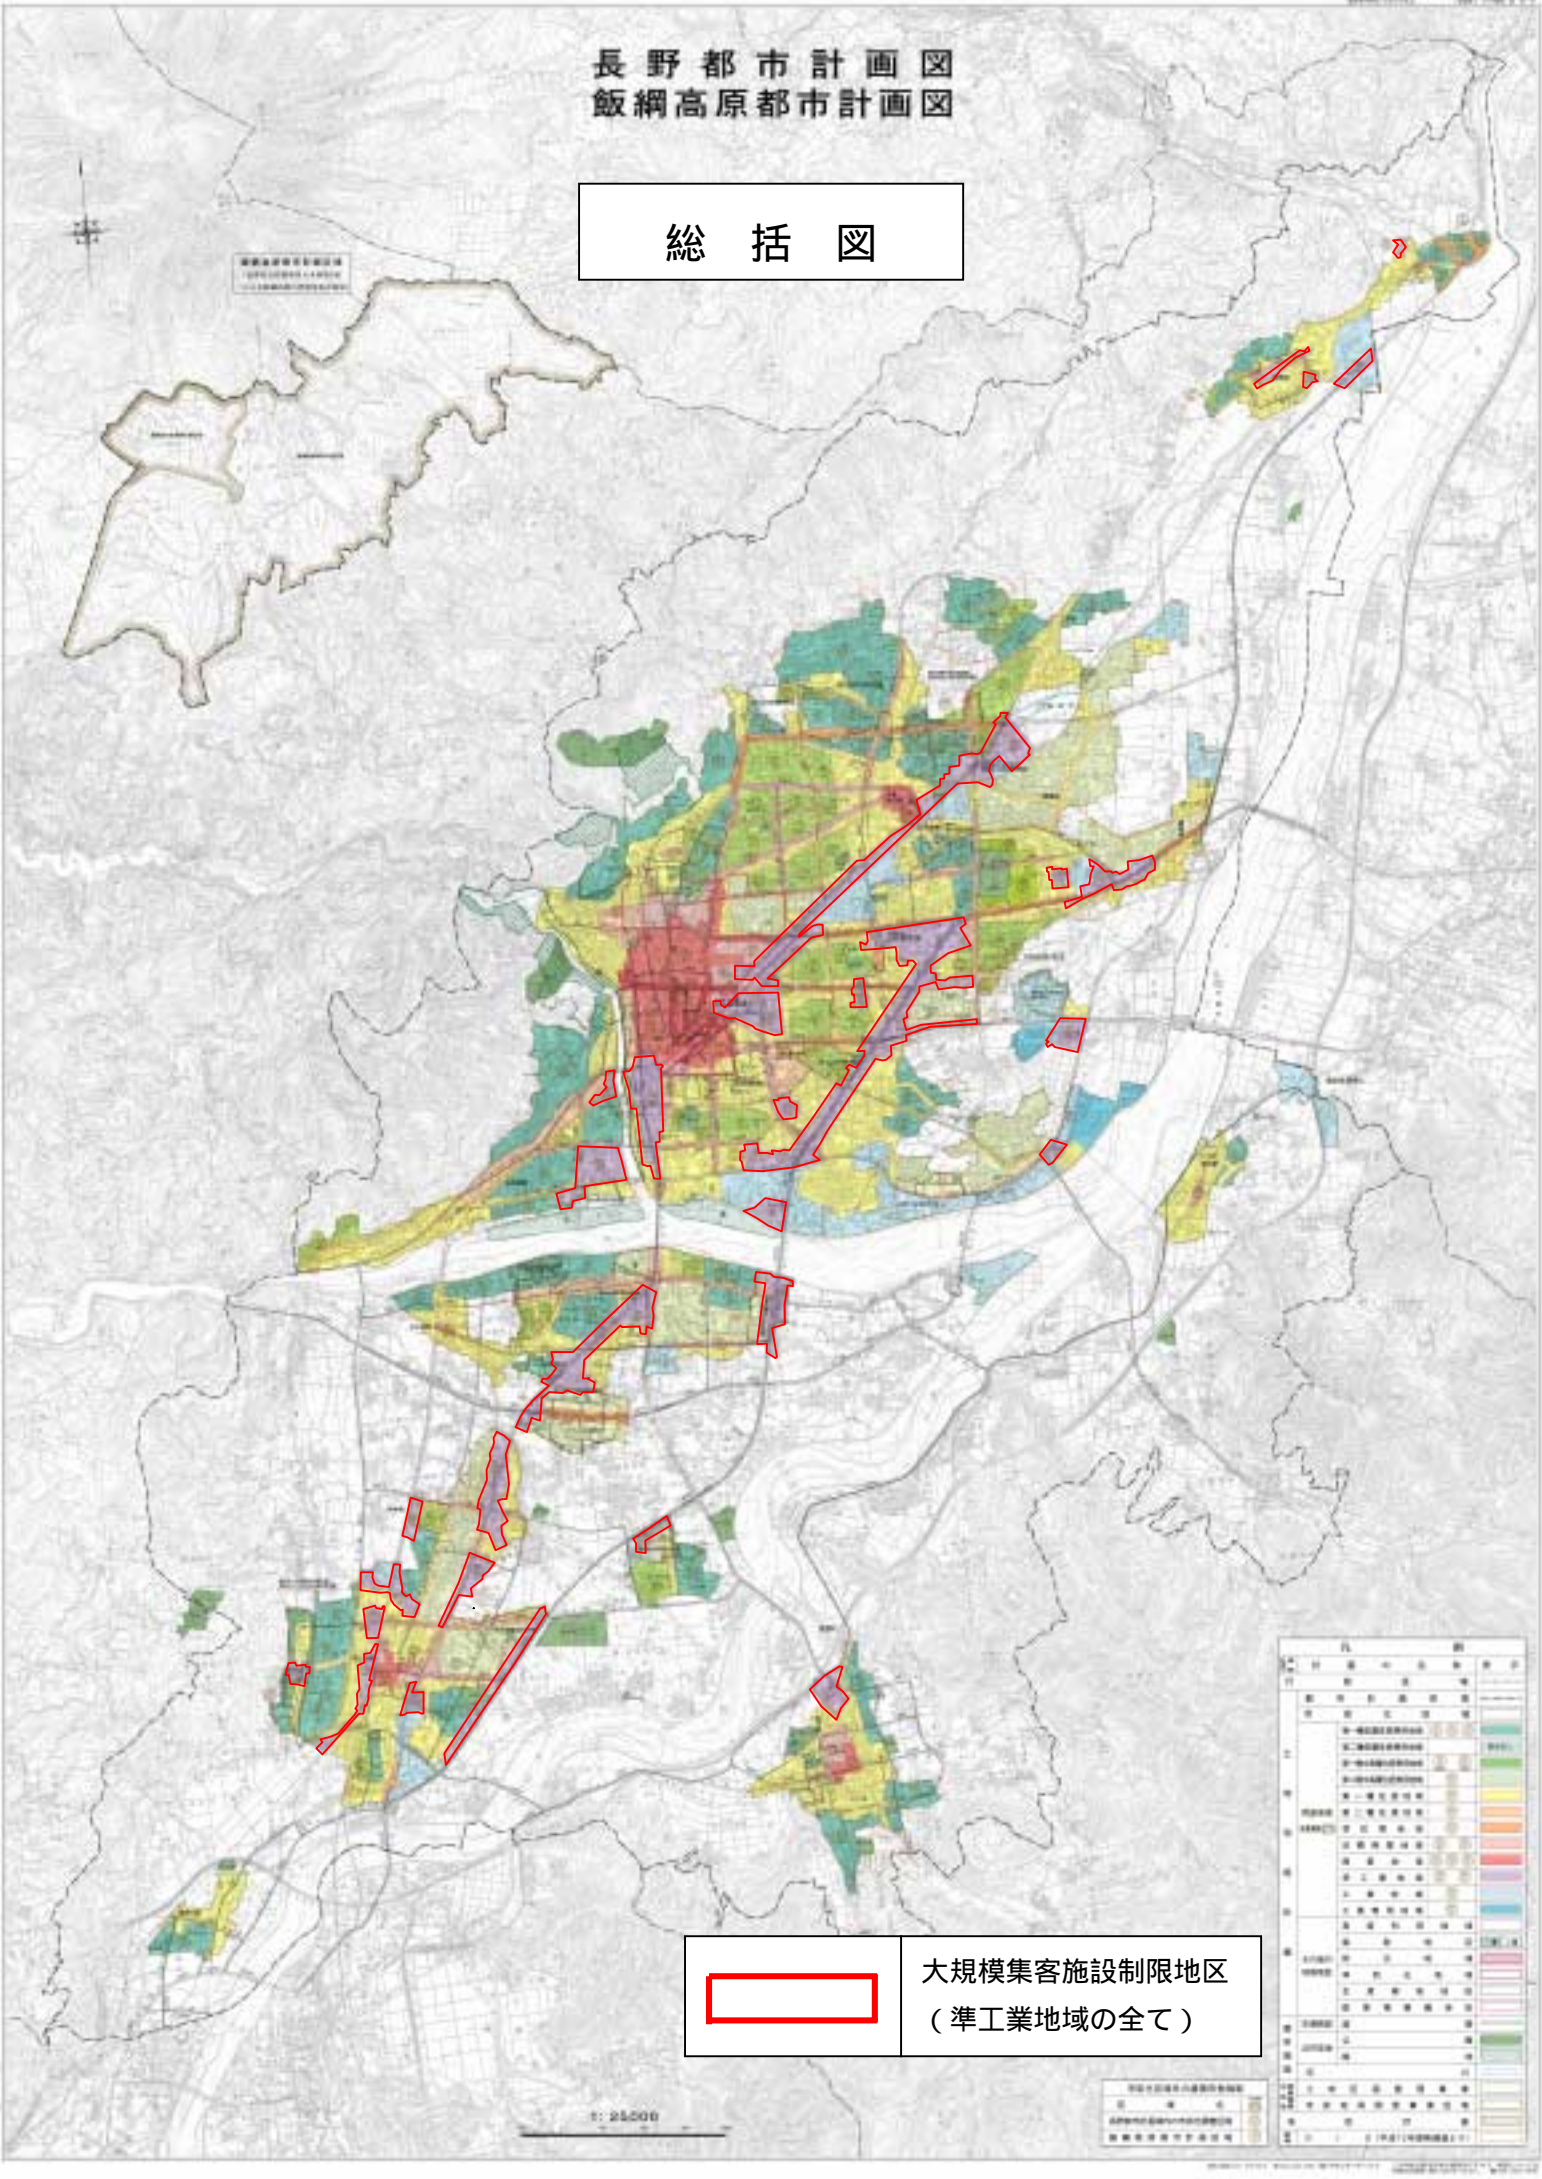

長野都市計画図
飯綱高原都市計画図

総括図

大規模集客施設制限地区
(準工業地域の全て)

用途地域		色
第一種市街地	第一種市街地	緑
第二種市街地	第二種市街地	黄緑
準工業地域	準工業地域	黄
工業地域	工業地域	橙
商業地域	商業地域	赤
交通用地	交通用地	青
公園緑地	公園緑地	緑
農用地	農用地	黄緑
森林地域	森林地域	緑
準自然公園	準自然公園	緑
自然公園	自然公園	緑
河川敷	河川敷	青
河川	河川	青
湖沼	湖沼	青
海岸	海岸	青
農山漁村集落地域	農山漁村集落地域	黄緑
集落地域	集落地域	黄
住宅地域	住宅地域	黄
工業集落地域	工業集落地域	黄
商業集落地域	商業集落地域	赤
住宅集落地域	住宅集落地域	黄
工業集落地域	工業集落地域	黄
商業集落地域	商業集落地域	赤
住宅集落地域	住宅集落地域	黄

1:25,000