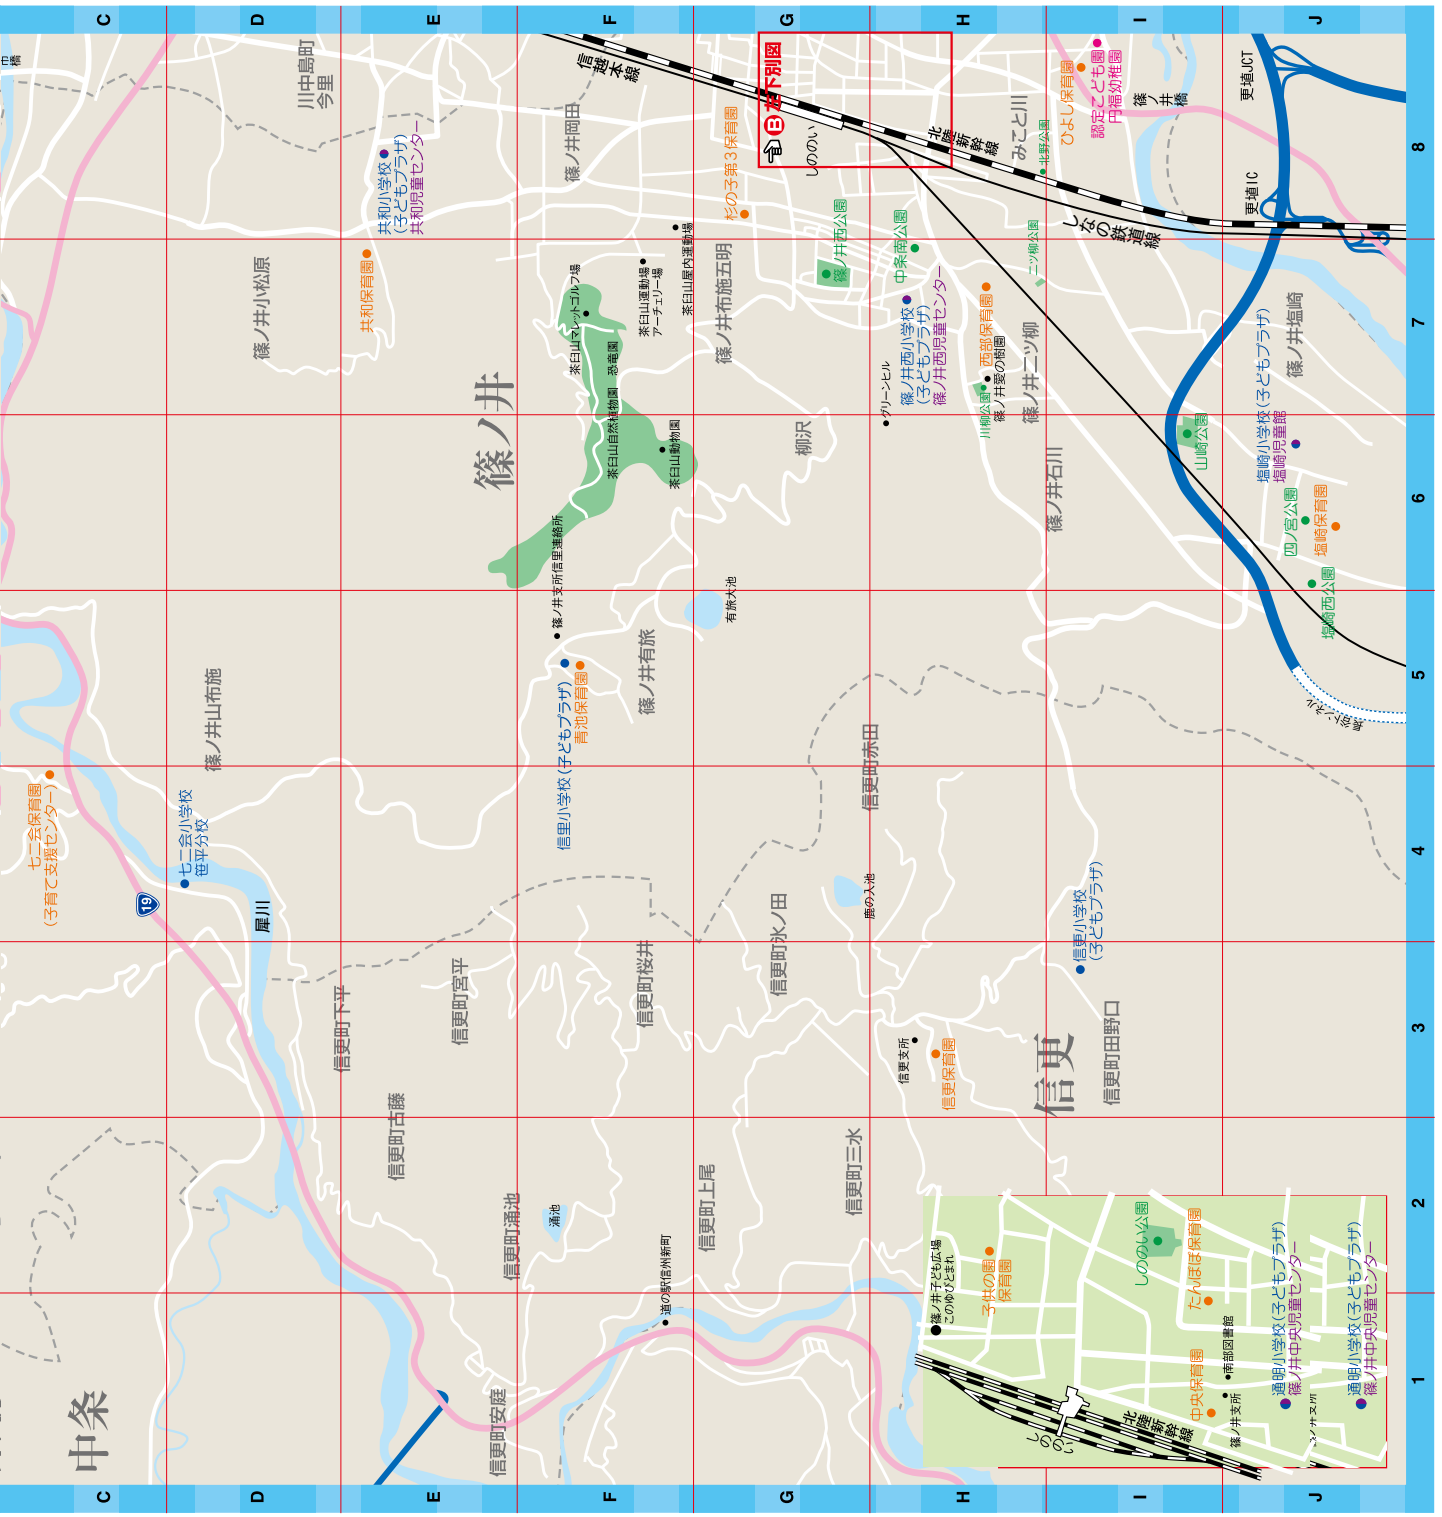

長野市子育てマップ

凡例

- 市町村界
- 国道
- 高速・有料道路
- 新幹線
- JR線・私鉄線
- 保育園
- 幼稚園
- 認定こども園
- 児童館
- 公園
- 小学校
- 小学校・児童館併設または隣接
- 幼稚園・保育園併設または隣接

- 凡例**
- 市町村界
 - 保育園
 - 認定こども園
 - 児童館
 - 公園
 - 小学校
 - 児童館・保育園併設または隣接
 - 幼稚園
 - 小学校・児童館併設または隣接
 - 国道
 - 高速・有料道路
 - 新幹線
 - JR線・私鉄線