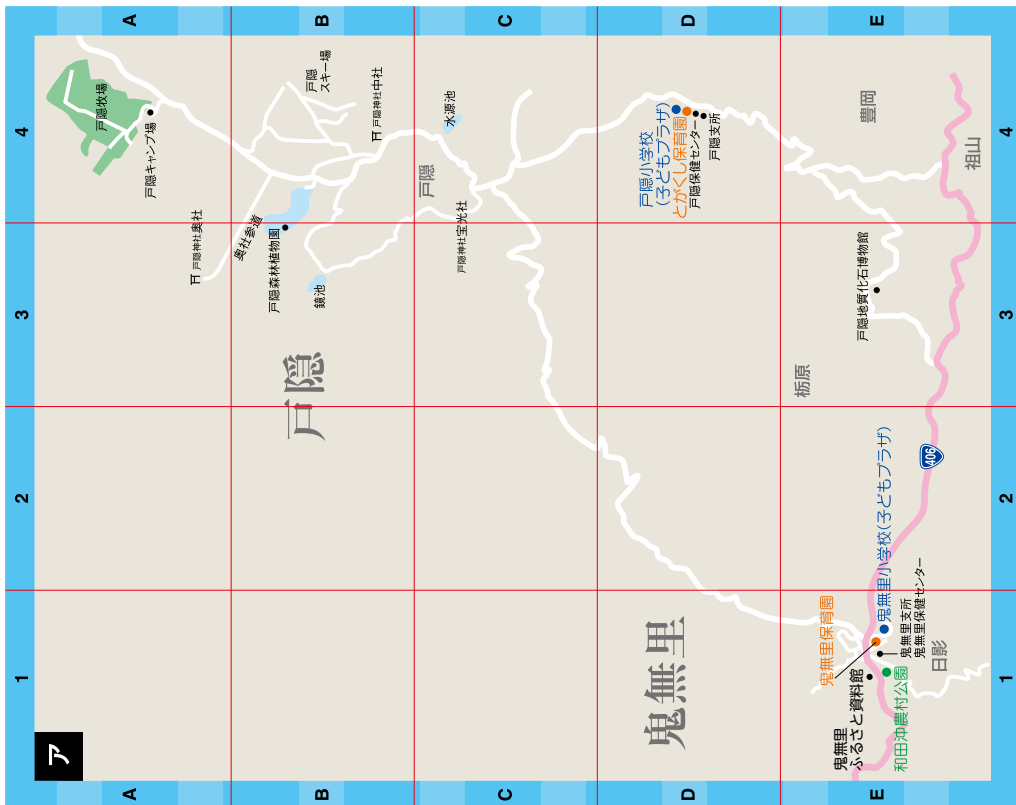

長野市子育てマップ

凡例

- 市町村界
- 国道
- 高速・有料道路
- 新幹線
- JR線・私鉄線
- 保育園
- 幼稚園
- 認定こども園
- 児童館
- 公園
- 小学校
- 小学校・児童館併設または隣接
- 幼稚園・保育園併設または隣接

- 凡例**
- 市町村界
 - 保育園
 - 認定こども園
 - 児童館
 - 公園
 - 小学校
 - 児童館・保育園併設または隣接
 - 幼稚園
 - 小学校・児童館併設または隣接
 - 国道
 - 高速・有料道路
 - 新幹線
 - JR線・私鉄線