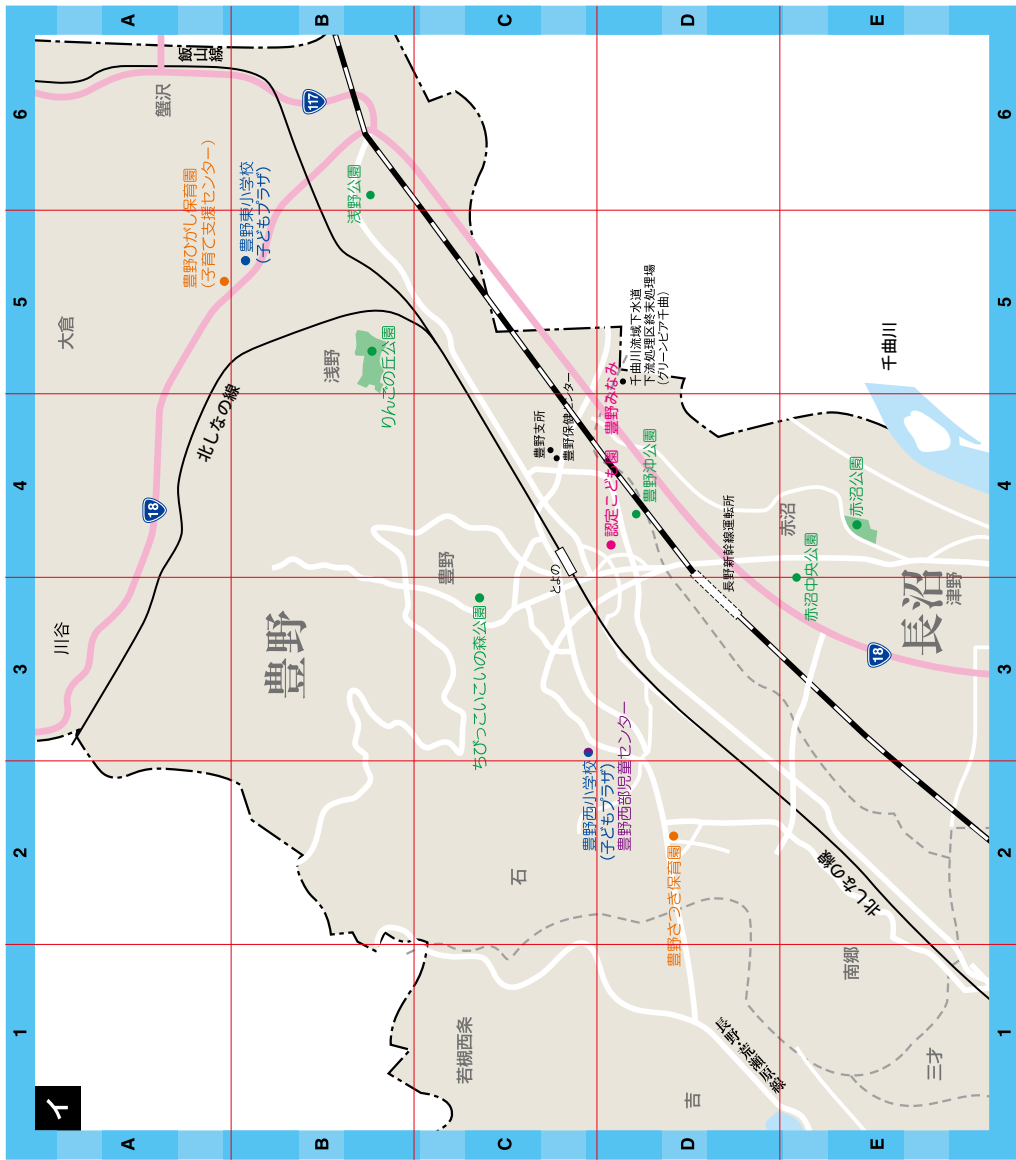

長野市子育てマップ

凡例

- 市町村界
- 国道
- 高速・有料道路
- 新幹線
- JR線・私鉄線
- 保育園
- 幼稚園
- 認定こども園
- 児童館
- 公園
- 小学校
- 小学校・児童館併設または隣接
- 幼稚園・保育園併設または隣接

- 凡例**
- 市町村界
 - 保育園
 - 認定こども園
 - 児童館
 - 公園
 - 小学校
 - 児童館・保育園併設または隣接
 - 幼稚園
 - 小学校・児童館併設または隣接
 - 国道
 - 高速・有料道路
 - 新幹線
 - JR線・私鉄線