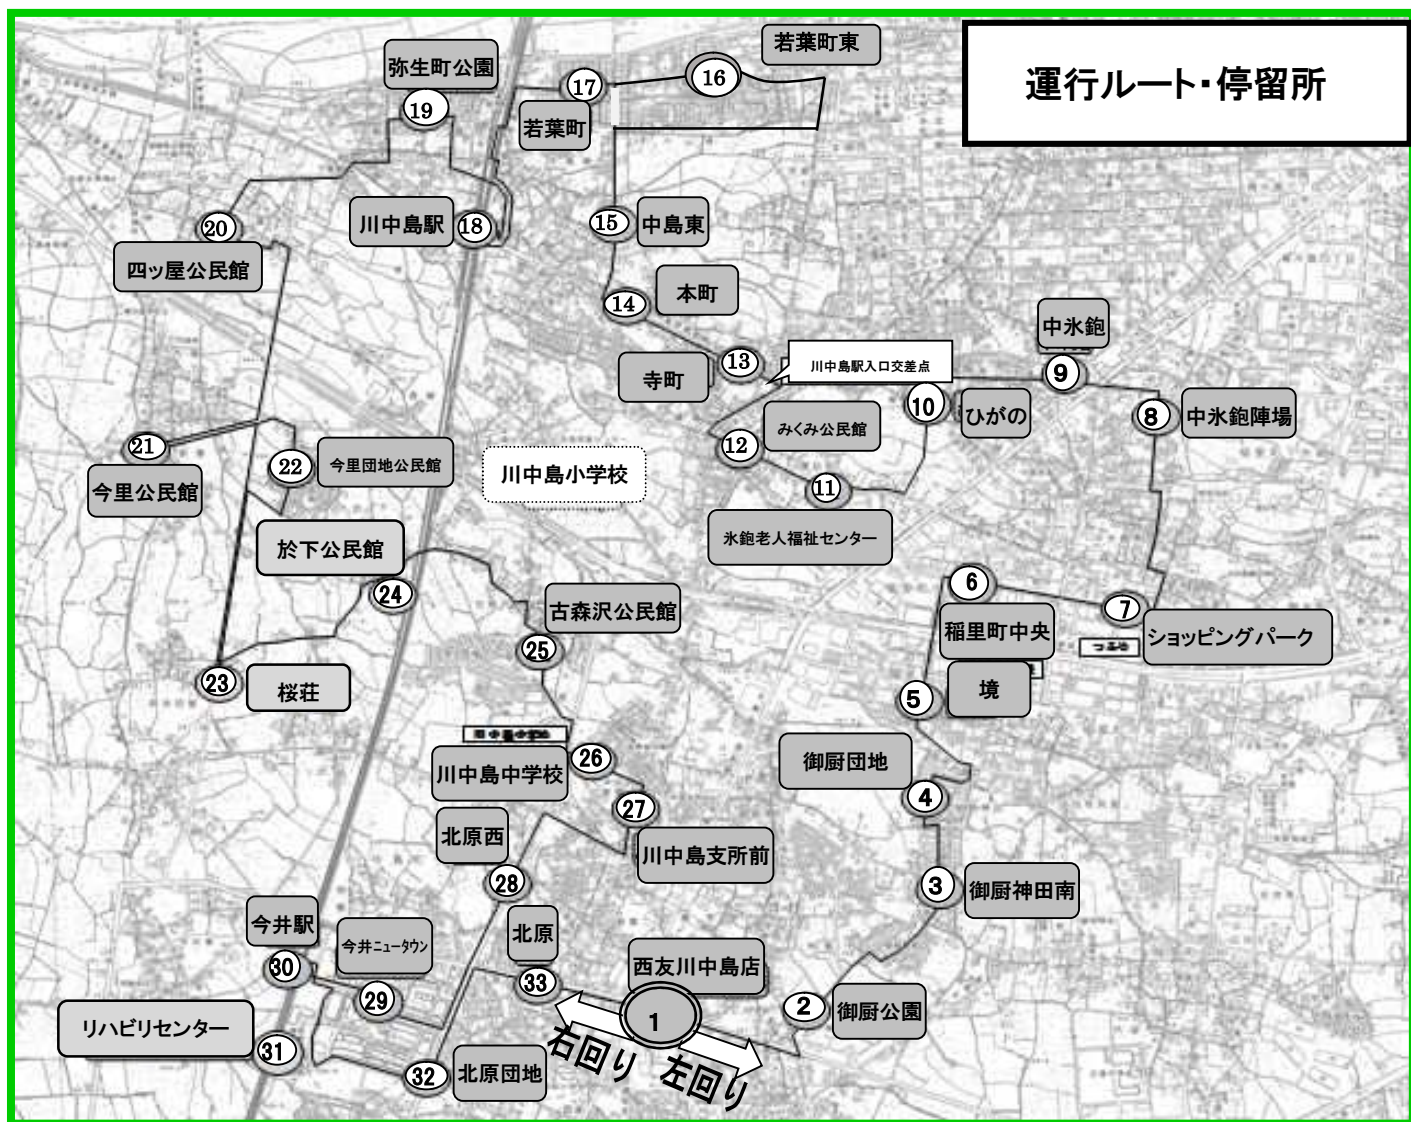

地域の皆様の身近な交通手段として、ご利用ください。

◆運行日／月曜日・水曜日・金曜日の週3日

・ 祝休日、お盆(8月13日～16日)、年末年始(12月29日～1月3日)は運行しません。

◆運行車両／乗車定員9人のジャンボタクシー（運行事業者：アルピコタクシー株式会社）

◆運賃／（1乗車）大人200円、小学生100円、おでかけパスポート利用者110円

・ ICカード「KURURU(くるる)」も使えます。 ・ 障害者割引等適用

◆ご利用上のご注意／

- ① おでかけパスポートを見せて現金で支払うことはできません。必ずチャージ(パスポートに入金)が必要となります。
- ② おでかけパスポートを忘れた場合は、通常運賃での支払いとなります。
- ③ チャージは1,000円単位となります。車内ではおつりができません。

お問い合わせ先

◎乗合タクシーの運行に関すること	アルピコタクシー株式会社 長野市交通政策課	電話 283-8800 電話 224-5012
◎ICカードくるるに関すること	くるるカードセンター	電話 232-0966