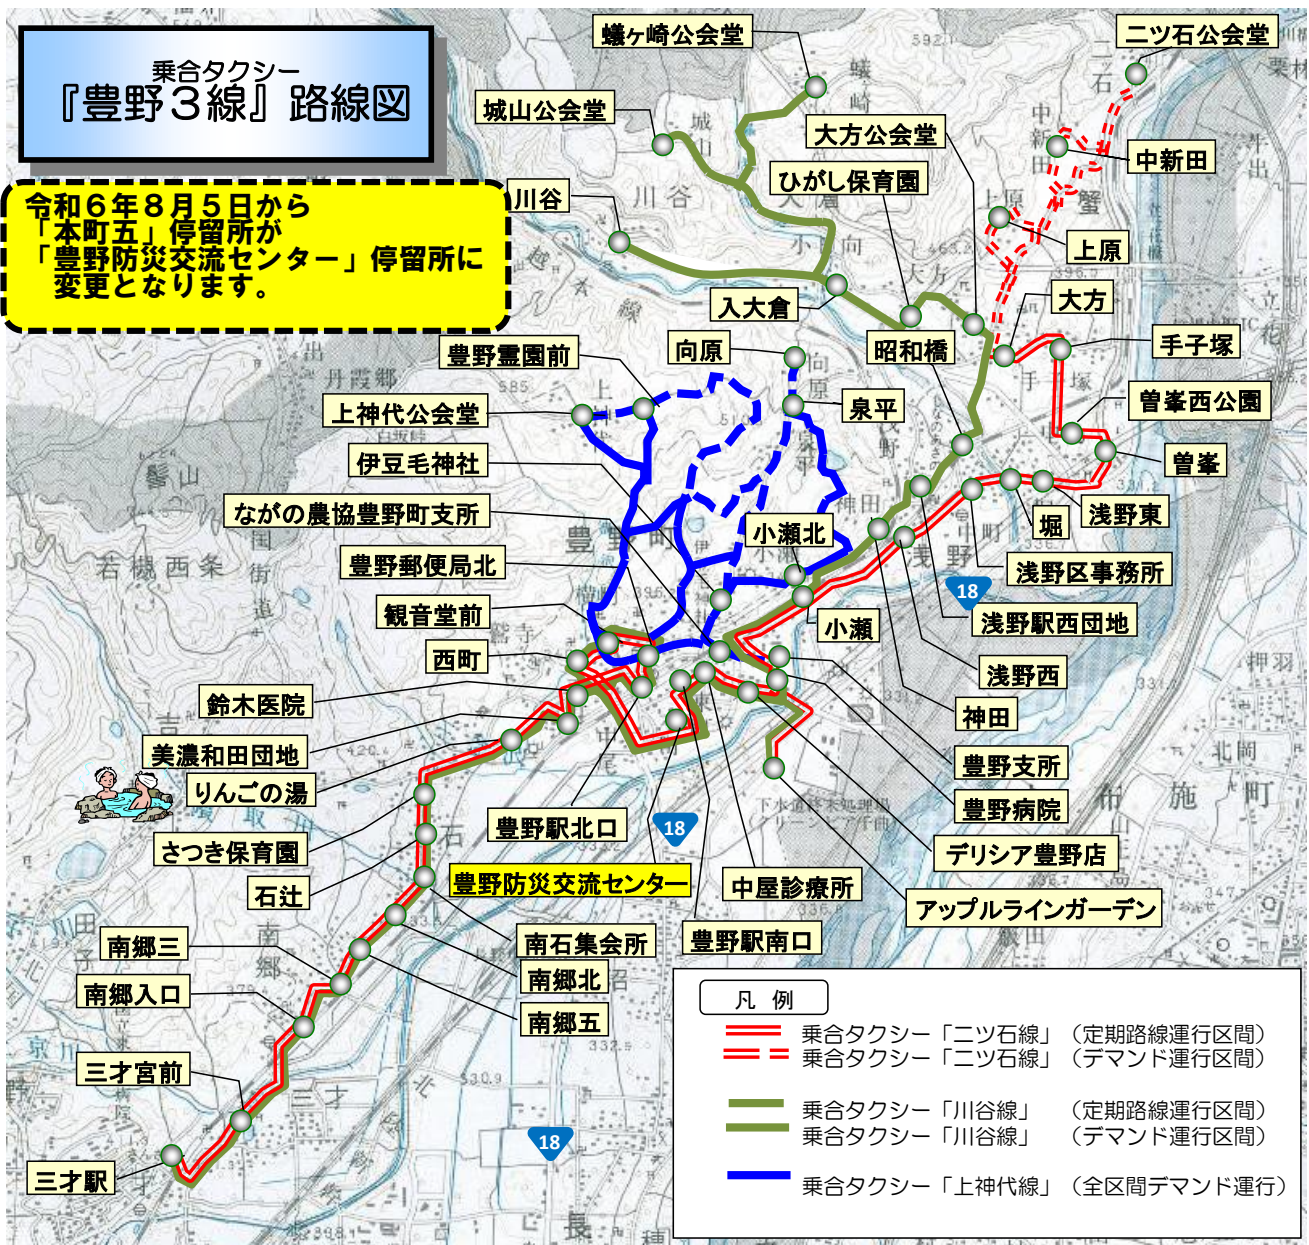

長野市乗合タクシー 豊野3線 川谷線・ニツ石線・上神代線(予約制)

- **運行日** 月曜日から金曜日の週5日
※祝休日、お盆（8月13日～16日）、年末年始（12月29日～1月3日）は運行しません。ご注意ください。
- **運賃（1乗車）** 大人200円 / 小人100円 / おでかけパスポート利用者110円
・障害者割引等適用
・ICカード「KURURU（くるる）」も利用できます。
- **デマンド（要予約）運行区間（路線の点線--部分）の利用方法**
・デマンド（要予約）区間の停留所から乗車を希望される場合は、事前（前日17時まで）に豊野タクシー(有)に電話で予約してください。
・乗車当日は、裏面時刻表に記載された時刻に停留所でお待ちください。
- **ご利用上のご注意**
・おでかけパスポートを見せて現金で支払うことはできません。
・おでかけパスポートを忘れた場合は、通常運賃での支払いとなります。
・チャージは1,000円単位となります。車内ではおつりができませんのでご注意ください。

乗合タクシー 『豊野3線』 路線図

令和6年8月5日から
「本町五」停留所が
「豊野防災交流センター」停留所に
変更となります。

- ◆ 乗合タクシーの運行に関する事(デマンド運行の予約先) ◆ 豊野タクシー有限公司 ☎ 026-257-3232
- ◆ 乗合タクシー全般に関する事 ◆ 長野市交通政策課 ☎ 026-224-5012
- ◆ ICカードくるるに関する事 ◆ くるるカードセンター ☎ 026-232-0966

【運行日】月～金曜日（土日曜日、祝日、お盆（8/13～16）、年末年始（12/29～1/3）は運休）
 ※ 運行時刻の 網掛けは、要望（予約）があった場合に運行する区間です。