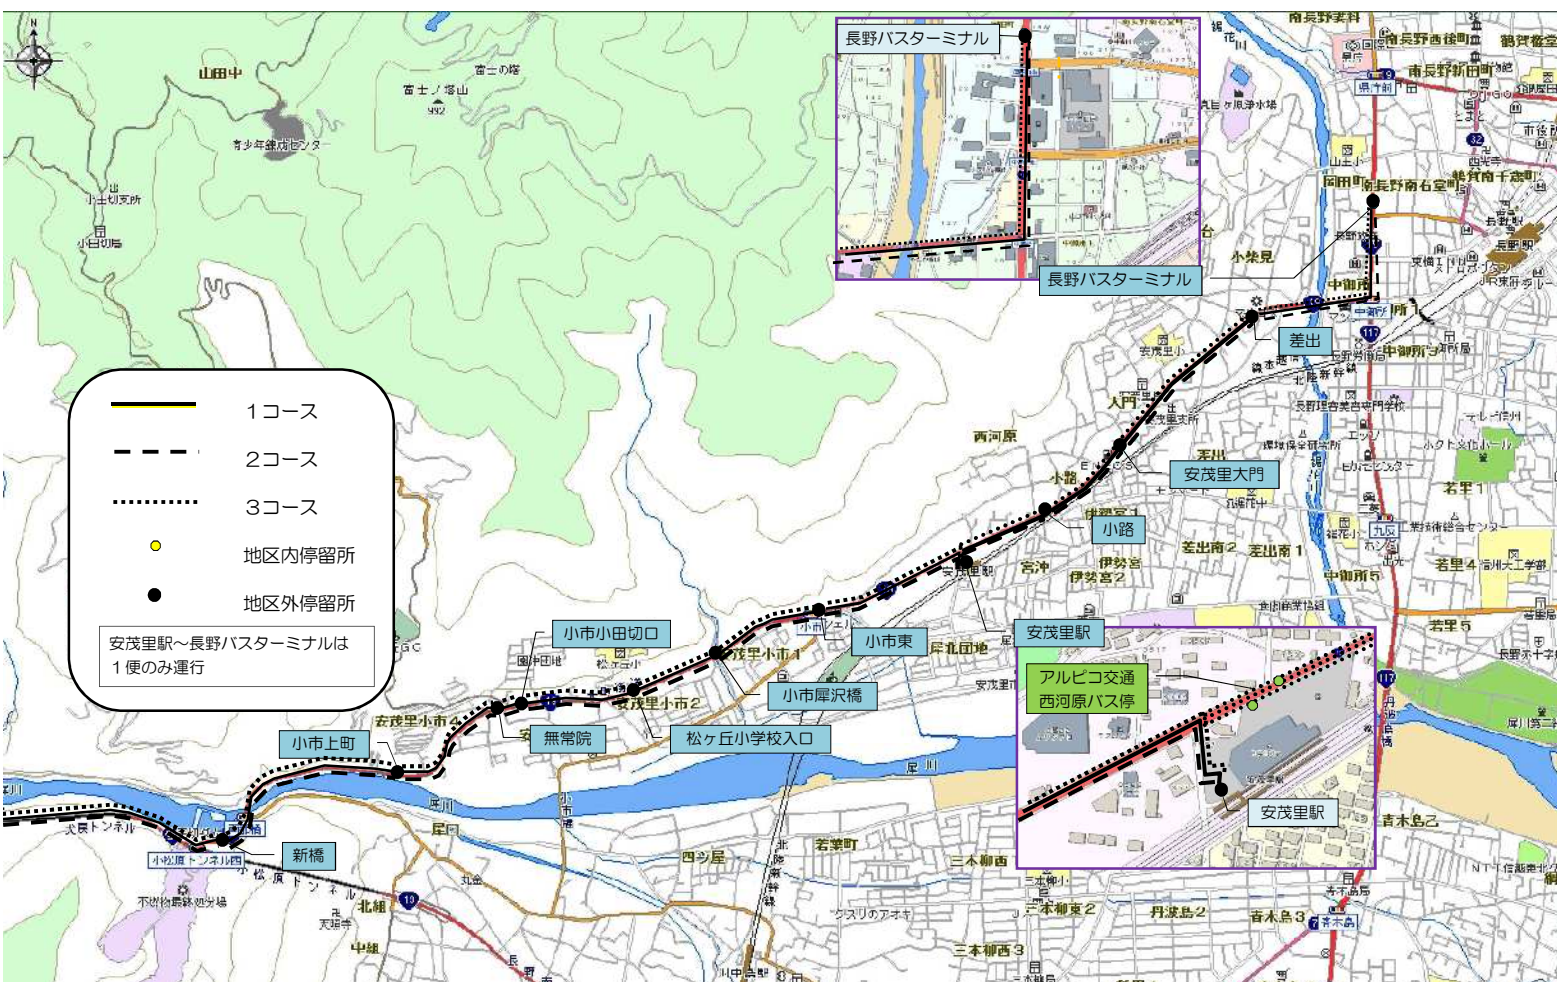

運行日・運行地区

1コース：月・金曜日

岩草、遠見、上戸倉、
下戸倉、中戸倉、四辻、
小坂、赤柴、**市場**、古間第1、
古間第2、瀬脇、JA西部店、
かがやきひろば七二会、
(国道19号各バス停)、安茂里
駅(長野バスターミナル)

2コース：火・木曜日

滝屋、坪根、倉並第1、
五十平、平出下、平出中、
大久保、橋詰、**市場**、塩、
狸尾、古間第1、古間第2、
瀬脇、JA西部店、
かがやきひろば七二会、
(国道19号各バス停)、安茂里
駅、(長野バスターミナル)

3コース：水・土曜日

滝屋、坪根、倉並第1、
五十平、倉並第3、赤坂、
新屋、矢沢、矢沢南、定谷、
谷原、**市場**、古間第1、
古間第2、瀬脇、JA西部店、
かがやきひろば七二会、(国道
19号各バス停)、安茂里駅、
(長野バスターミナル)

○祝休日、お盆(8月13日~16日)及び年末年始(12月29日~1月3日)は運休します。

○一部運行区間の異なる便があります。詳細は「時刻表」をご覧ください。

○いずれのコースもジャンボタクシー車両(9人乗り)による運行となります。

○長野バスターミナルまでの運行は朝1便のみです。

○各区からの要望をもとに停留所を設置しました。詳細は「路線図」をご覧ください。

運賃

大人(中学生以上) 地区内:200円 地区外:400円

小人(小学生) 地区内:100円 地区外:200円

おでかけパスポート利用者 地区内:110円 地区外:120円

※「くるるカード」による支払いが可能です。

お問い合わせ：アルピコタクシー(株) TEL 283-8800

その他お問合せ/七二会地区住民自治協議会事務局(七二会支所) TEL 262-1203 (229-2311)

新じんば号 運行路線図

【1コース時刻表】

月・金曜日運行

瀬脇・安茂里(戸倉・小坂・赤柴経由)行

番号	停留所名	1便	3便	5便	7便	9便
28	岩草		8:40	11:25	14:20	16:40
27	遠見		8:43	11:28	14:23	16:43
26	上戸倉		8:45	11:30	14:25	16:45
25	下戸倉		8:46	11:31	14:26	16:46
24	中戸倉		8:48	11:33	14:28	16:48
23	四辻		8:51	11:36	14:31	16:51
22	小坂		8:52	11:37	14:32	16:52
21	赤柴		8:55	11:40	14:35	16:55
20	市場	7:00	9:00	11:45	14:40	17:00
19	古間第1	7:04	9:04	11:49	14:44	17:04
18	古間第2	7:06	9:06	11:51	14:46	17:06
17-1	瀬脇1	7:08	-	-	-	17:08
17-2	瀬脇2	-	9:08	11:53	14:48	-