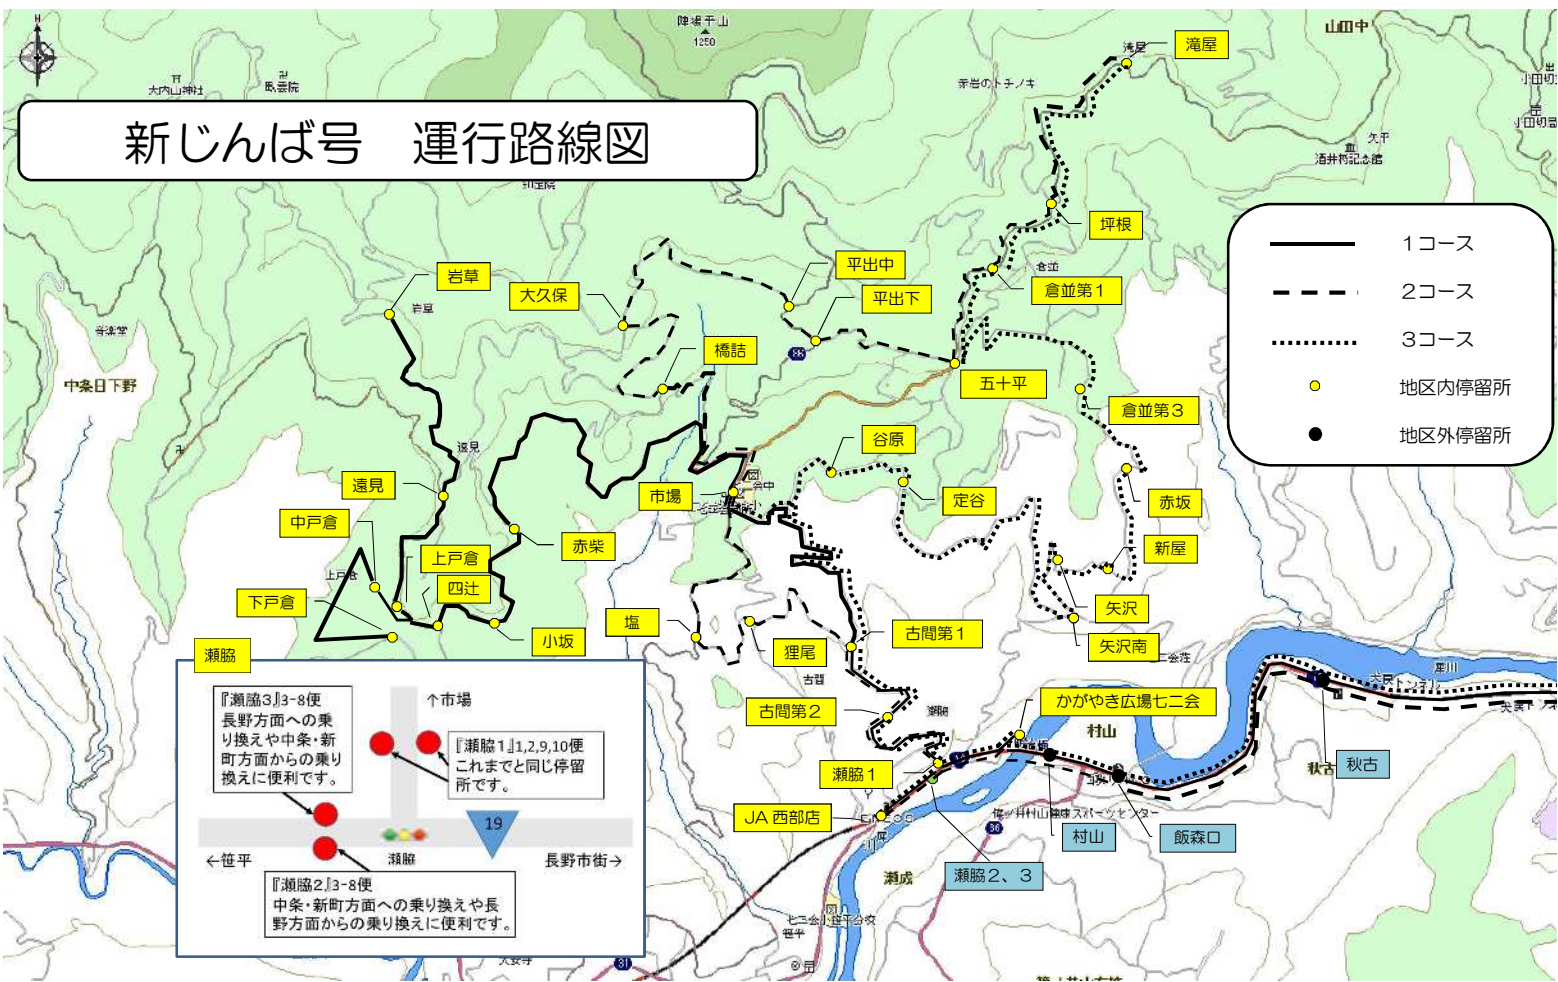

運行日・運行地区

1コース：月・金曜日

岩草、遠見、上戸倉、
下戸倉、中戸倉、四辻、
小坂、赤柴、**市場**、古間第1、
古間第2、瀬脇、JA西部店、
かがやきひろば七二会、
(国道19号各バス停)、安茂里
駅(長野バスターミナル)

2コース：火・木曜日

滝屋、坪根、倉並第1、
五十平、平出下、平出中、
大久保、橋詰、**市場**、塩、
狸尾、古間第1、古間第2、
瀬脇、JA西部店、
かがやきひろば七二会、
(国道19号各バス停)、安茂里
駅、(長野バスターミナル)

3コース：水・土曜日

滝屋、坪根、倉並第1、
五十平、倉並第3、赤坂、
新屋、矢沢、矢沢南、定谷、
谷原、**市場**、古間第1、
古間第2、瀬脇、JA西部店、
かがやきひろば七二会、(国道
19号各バス停)、安茂里駅、
(長野バスターミナル)

○祝休日、お盆(8月13日~16日)及び年末年始(12月29日~1月3日)は運休します。

○一部運行区間の異なる便があります。詳細は「時刻表」をご覧ください。

○いずれのコースもジャンボタクシー車両(9人乗り)による運行となります。

○長野バスターミナルまでの運行は朝1便のみです。

○各区からの要望をもとに停留所を設置しました。詳細は「路線図」をご覧ください。

運賃

大人(中学生以上) 地区内:200円 地区外:400円

小人(小学生) 地区内:100円 地区外:200円

おでかけパスポート利用者 地区内:110円 地区外:120円

※「くるるカード」による支払いが可能です。

お問い合わせ：アルピコタクシー(株) TEL 283-8800

その他お問合せ/七二会地区住民自治協議会事務局(七二会支所) TEL 262-1203 (229-2311)

新じんば号 運行路線図

【1コース時刻表】

月・金曜日運行

瀬脇・安茂里(戸倉・小坂・赤柴経由)行

番号	停留所名	1便	3便	5便	7便	9便
28	岩草		8:40	11:25	14:20	16:40
27	遠見		8:43	11:28	14:23	16:43
26	上戸倉		8:45	11:30	14:25	16:45
25	下戸倉		8:46	11:31	14:26	16:46
24	中戸倉		8:48	11:33	14:28	16:48
23	四辻		8:51	11:36	14:31	16:51
22	小坂		8:52	11:37	14:32	16:52
21	赤柴		8:55	11:40	14:35	16:55
20	市場	7:00	9:00	11:45	14:40	17:00
19	古間第1	7:04	9:04	11:49	14:44	17:04
18	古間第2	7:06	9:06	11:51	14:46	17:06
17-1	瀬脇1	7:08	-	-	-	17:08
17-2	瀬脇2	-	9:08	11:53	14:48	-