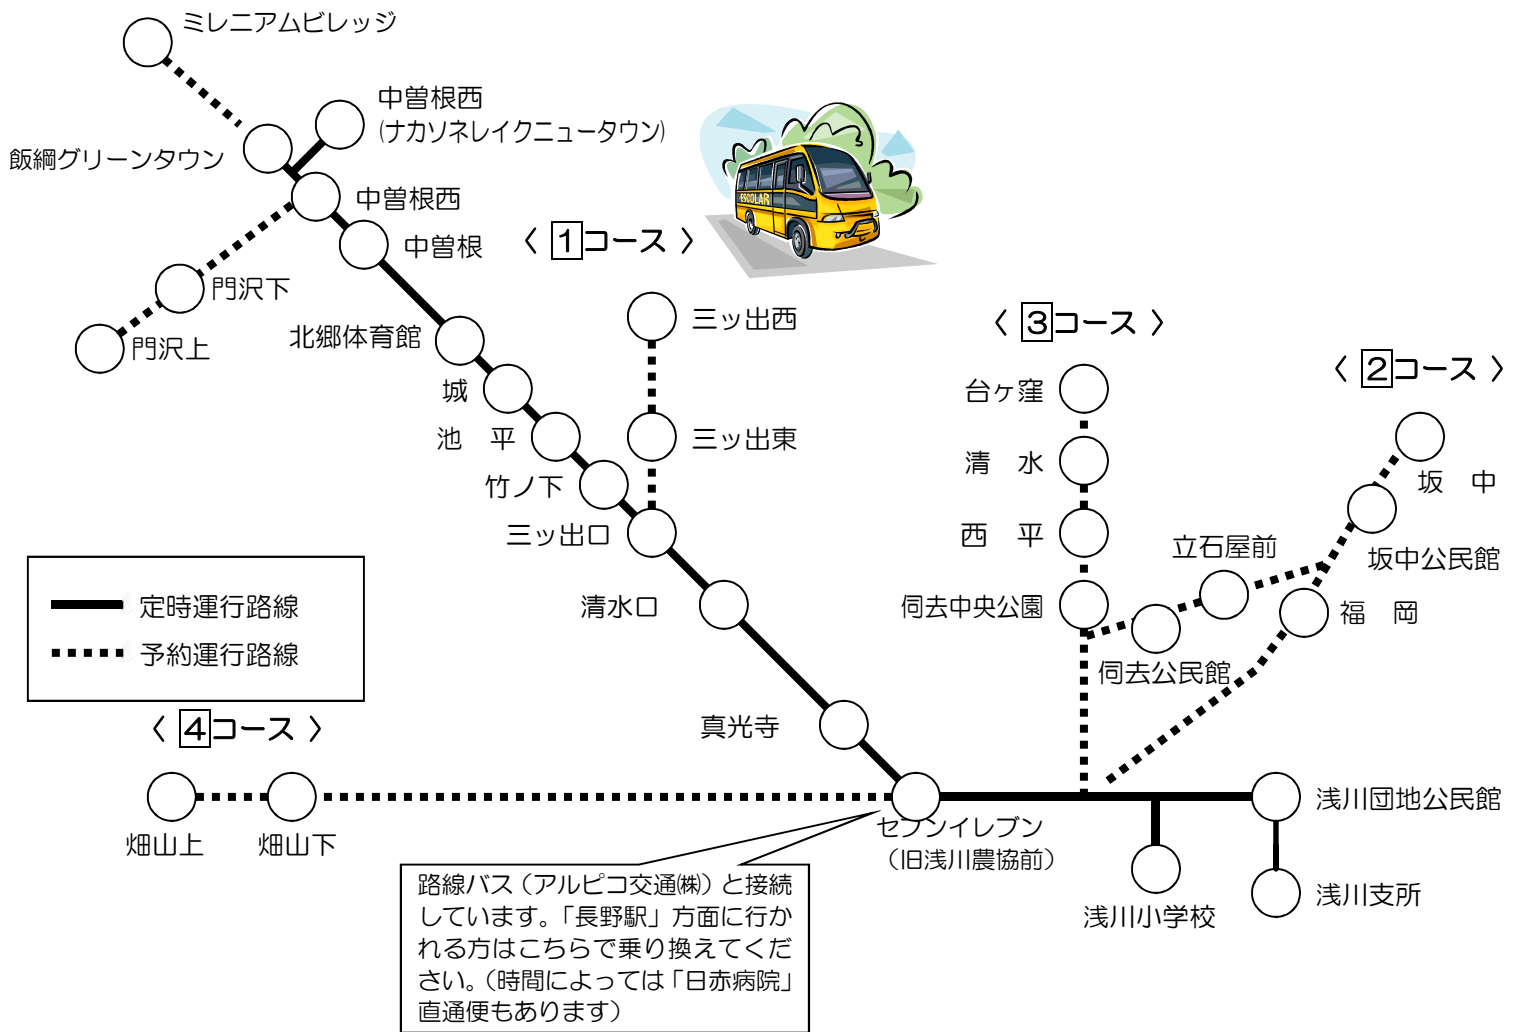

乗合タクシー「あさかわ号」を利用しましょう！

【運行日】平日（月曜日～金曜日）

運休日は、祝休日、振替休日、お盆（8/13～16）、年末年始（12/29～1/3）

【運賃】1回（片道）大人200円、小学生100円

「おでかけパスポート」をご提示いただくと1回110円でご乗車になれます。

【運行車両】「定員10人乗り車両」

一部、定員4名の小型タクシーの運行になります。

予約・お問い合わせ/中央タクシー(株) TEL 282-7777

浅川地区住民自治協議会事務局 TEL 244-5165

長野市交通政策課 TEL 224-5012 / 長野市浅川支所 TEL 241-3552

中山間地域輸送システム 「あさかわ号」 時刻表

1 コース (旧浅川農協方面行き)

停留所	01便	05便	11便	17便
門沢上	-	8:52	13:41	17:50
門沢下	-	8:52	13:42	17:51
ミレニウムビレッジ	7:00	-	-	-
飯綱グリーンタウン	7:06	-	-	-
大池南	7:09	-	-	-
中曽根西	7:12	8:57	13:47	17:56
中曽根	7:13	8:58	13:48	17:57
北郷体育館	7:16	9:01	13:51	18:00
城	7:16	9:01	13:51	18:00
池平	7:17	9:02	13:52	18:01
竹ノ下	7:18	9:03	13:53	18:02
三ッ出西	7:24	9:09	13:59	-
三ッ出東	7:25	9:10	14:00	-
三ッ出口	7:27	9:12	14:02	18:06
清水口	7:30	9:15	14:05	18:09
真光寺	7:35	9:20	14:10	18:14
セブンイレブン長野浅川店	7:37	9:22	14:12	18:16
長野駅方面行き 路線バスへ乗換え(長野駅まで約25~35分) 「浅川農協前」16若槻団地線・17西条線				
浅川小学校	7:40	-	-	18:19
浅川団地公民館	-	9:25	14:15	-
長野駅方面行き 路線バスへ乗換え(長野駅まで約25~35分) 「浅川団地中央公園」16若槻団地線・17西条線				
浅川支所	-	9:27	14:17	-

※あさかわ号「セブンイレブン長野浅川店」停留所と路線バス「浅川農協前」停留所ならびにあさかわ号「浅川団地公民館」停留所と路線バス「浅川団地中央公園」停留所はそれぞれお乗り換えができます。

4 コース (畑山方面折返し)

路線バス				
長野駅	9:15	11:25	15:10	17:00
権堂入口	9:19	11:29	15:14	17:04
浅川農協前	9:31	11:42	15:27	17:17
乗合タクシー				
停留所				
浅川支所	9:37	11:41	15:38	17:16
浅川団地公民館	9:39	11:43	15:39	17:18
セブンイレブン長野浅川店	9:42	11:46	15:43	17:21
畑山下	9:52	11:56	15:53	17:31
畑山上	9:54	11:58	15:55	17:33
畑山下	9:56	12:00	15:57	17:35
セブンイレブン長野浅川店	10:06	12:10	16:07	17:45
浅川団地公民館	10:09	12:13	-	17:48
浅川支所	10:11	12:15	-	17:50
路線バス				
浅川農協前	10:11	12:21	16:16	17:56
権堂入口	10:22	12:32	16:27	18:07
長野駅	10:33	12:45	16:40	18:19
日赤	10:43	-	-	-

留意事項

- 1 コースの定時運行路線の停留所（網掛け部分）は、予約がなくても運行します。
- 1 コースの門沢上・下、三ッ出西・東の各停留所、2 コース、3 コース、4 コースは、事前予約により運行します。
- 101便、102便、103便は小型タクシー車両（定員4名）による予約運行になります。
- 事前予約をする場合は、前日の午後5時までに

中央タクシー(株) (TEL282-7777)