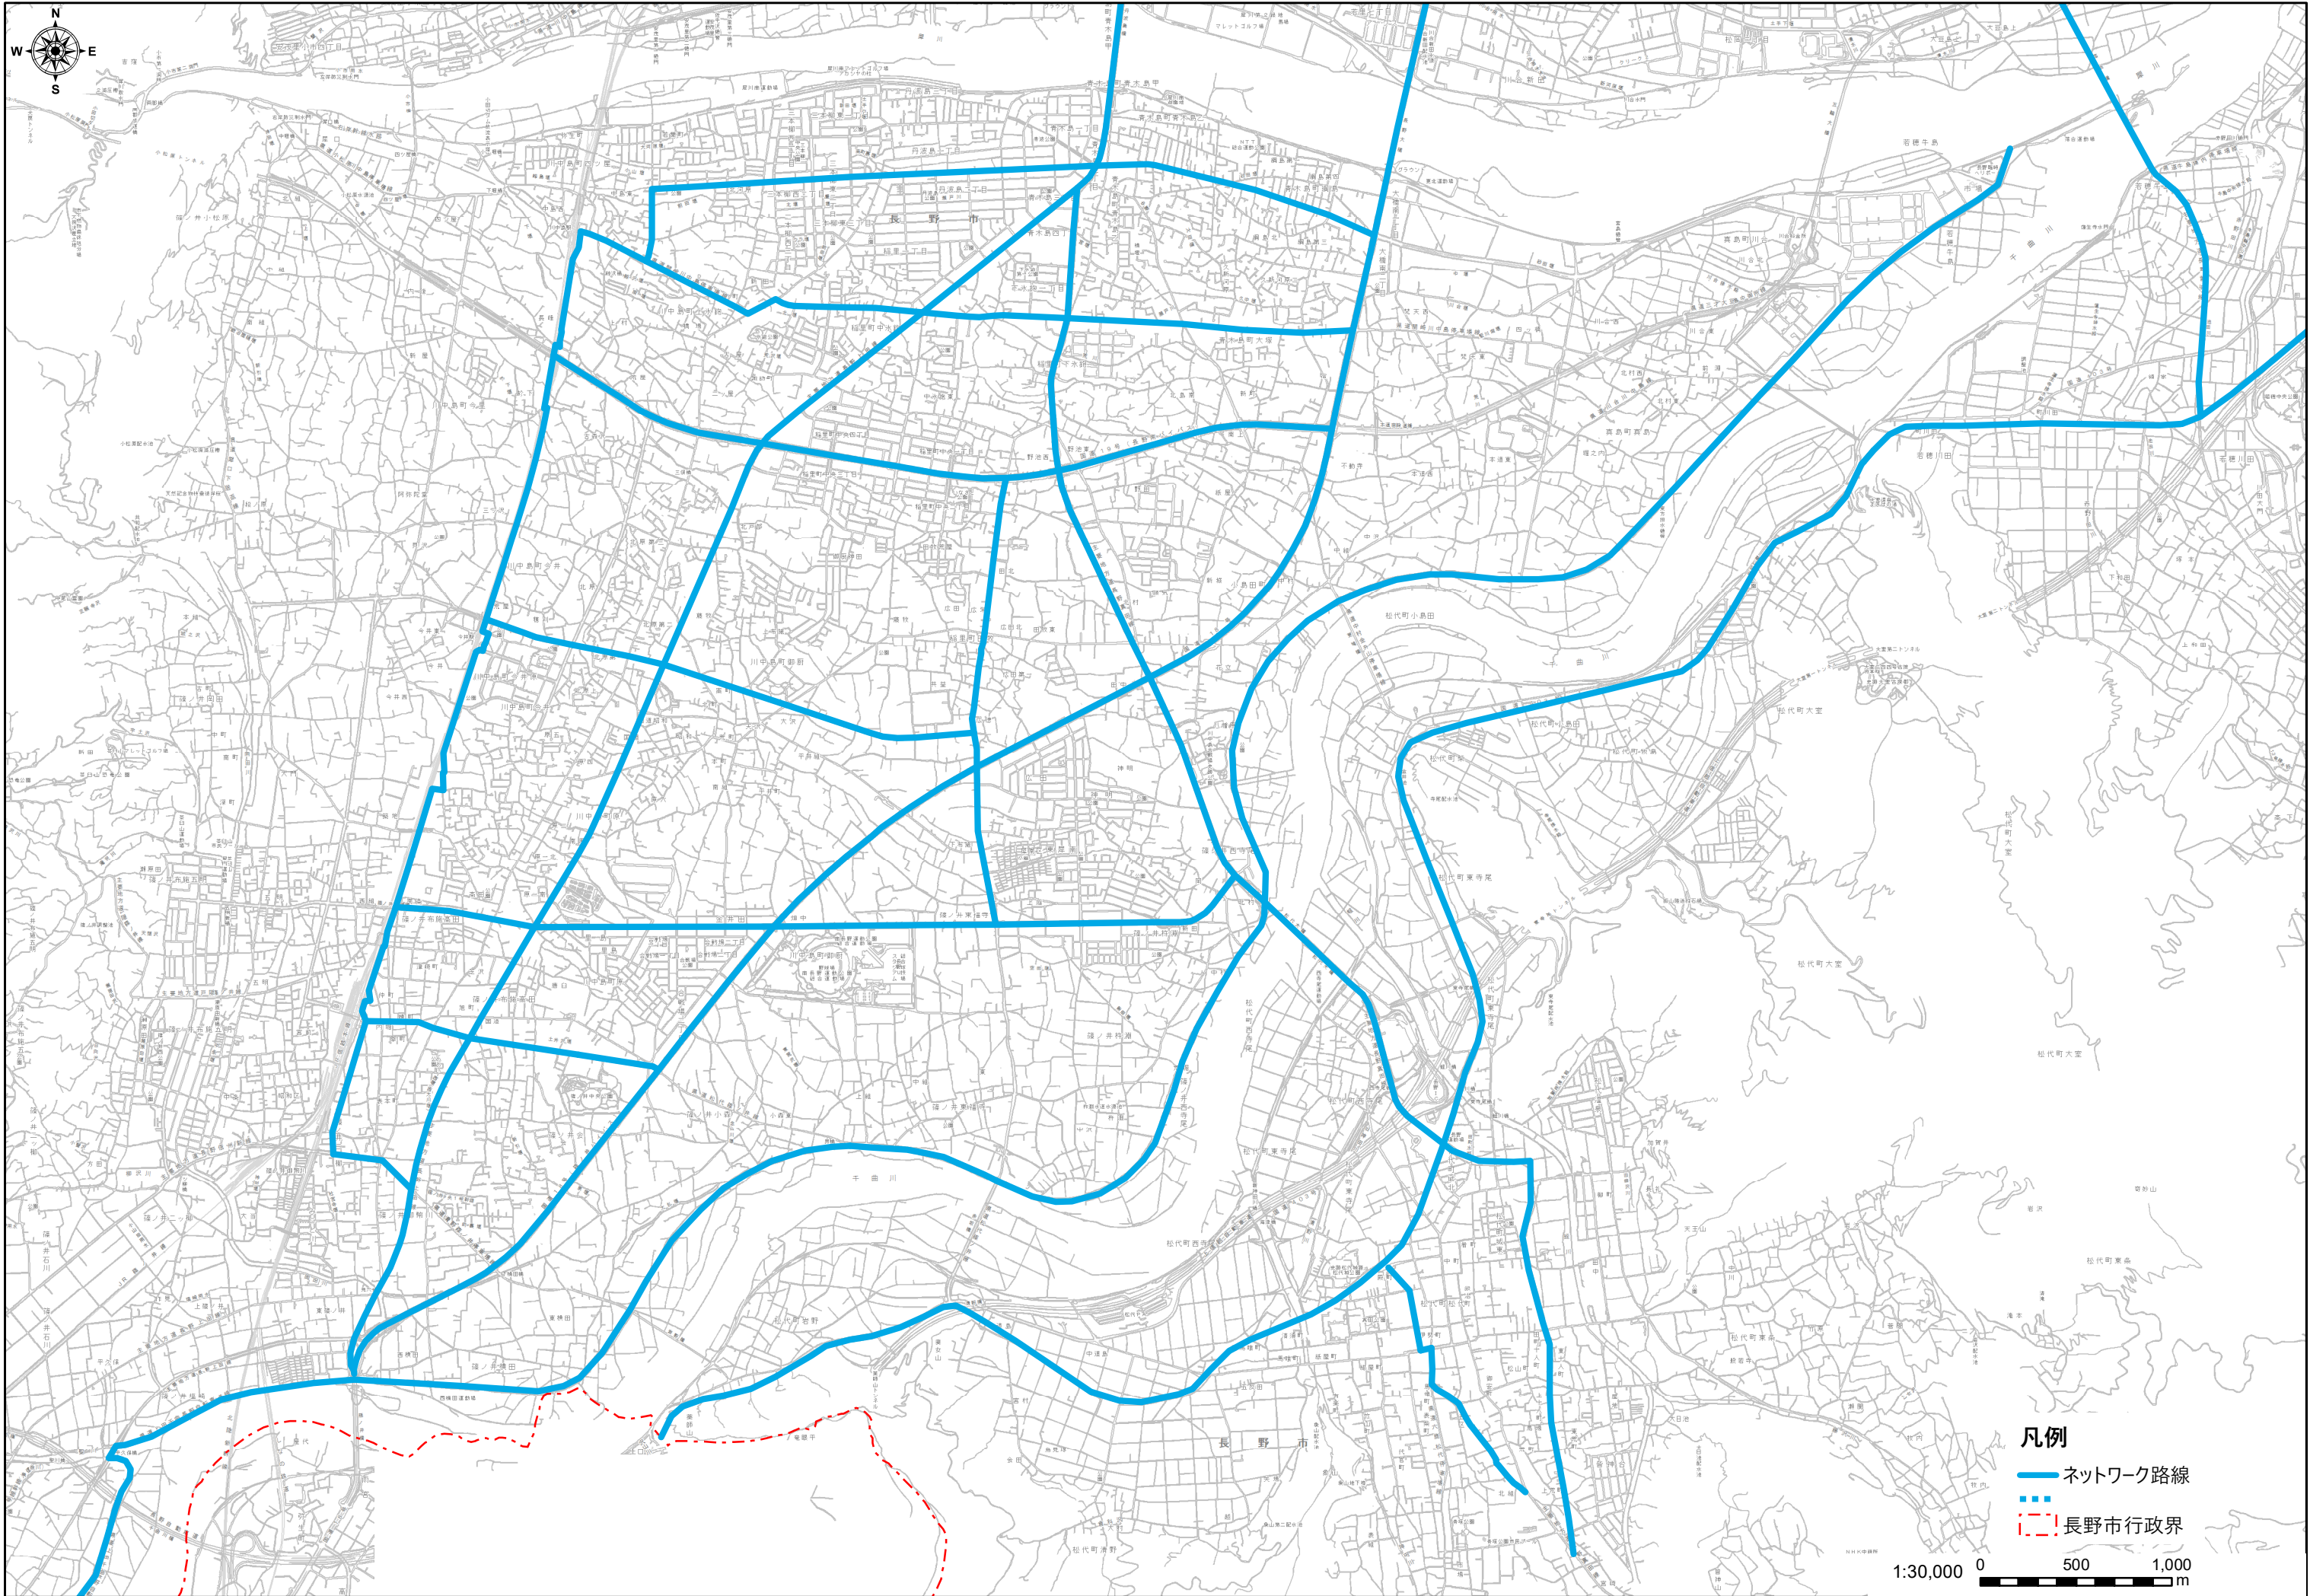

凡例

- ネットワーク路線
- - - 長野市行政界

1:30,000 0 500 1,000 m

- 凡例
- ネットワーク路線
 - - - 長野市行政界

1:30,000 0 500 1,000 m

凡例
— 走行ルート [市民]
- - - 長野市行政界

1:75,000 0 500 1,000 2,000 3,000 m

凡例

種別

- 市役所支所
- 総合病院
- 学校(中学校以上)
- 教育文化施設
- 公園運動施設
- 大規模小売店舗
- 走行ルート[市民]
- 1
- 3
- 5
- 10
- 長野市行政界

1:45,000 0 500 1,000 2,000 m

凡例
— 走行ルート [高校生]
- - - 長野市行政界

1:75,000 0 500 1,000 2,000 3,000 m

凡例

- 走行ルート[高校生]
- 1
- 3
- 5
- 10
- - - 長野市行政界

1:45,000 0 500 1,000 2,000 m