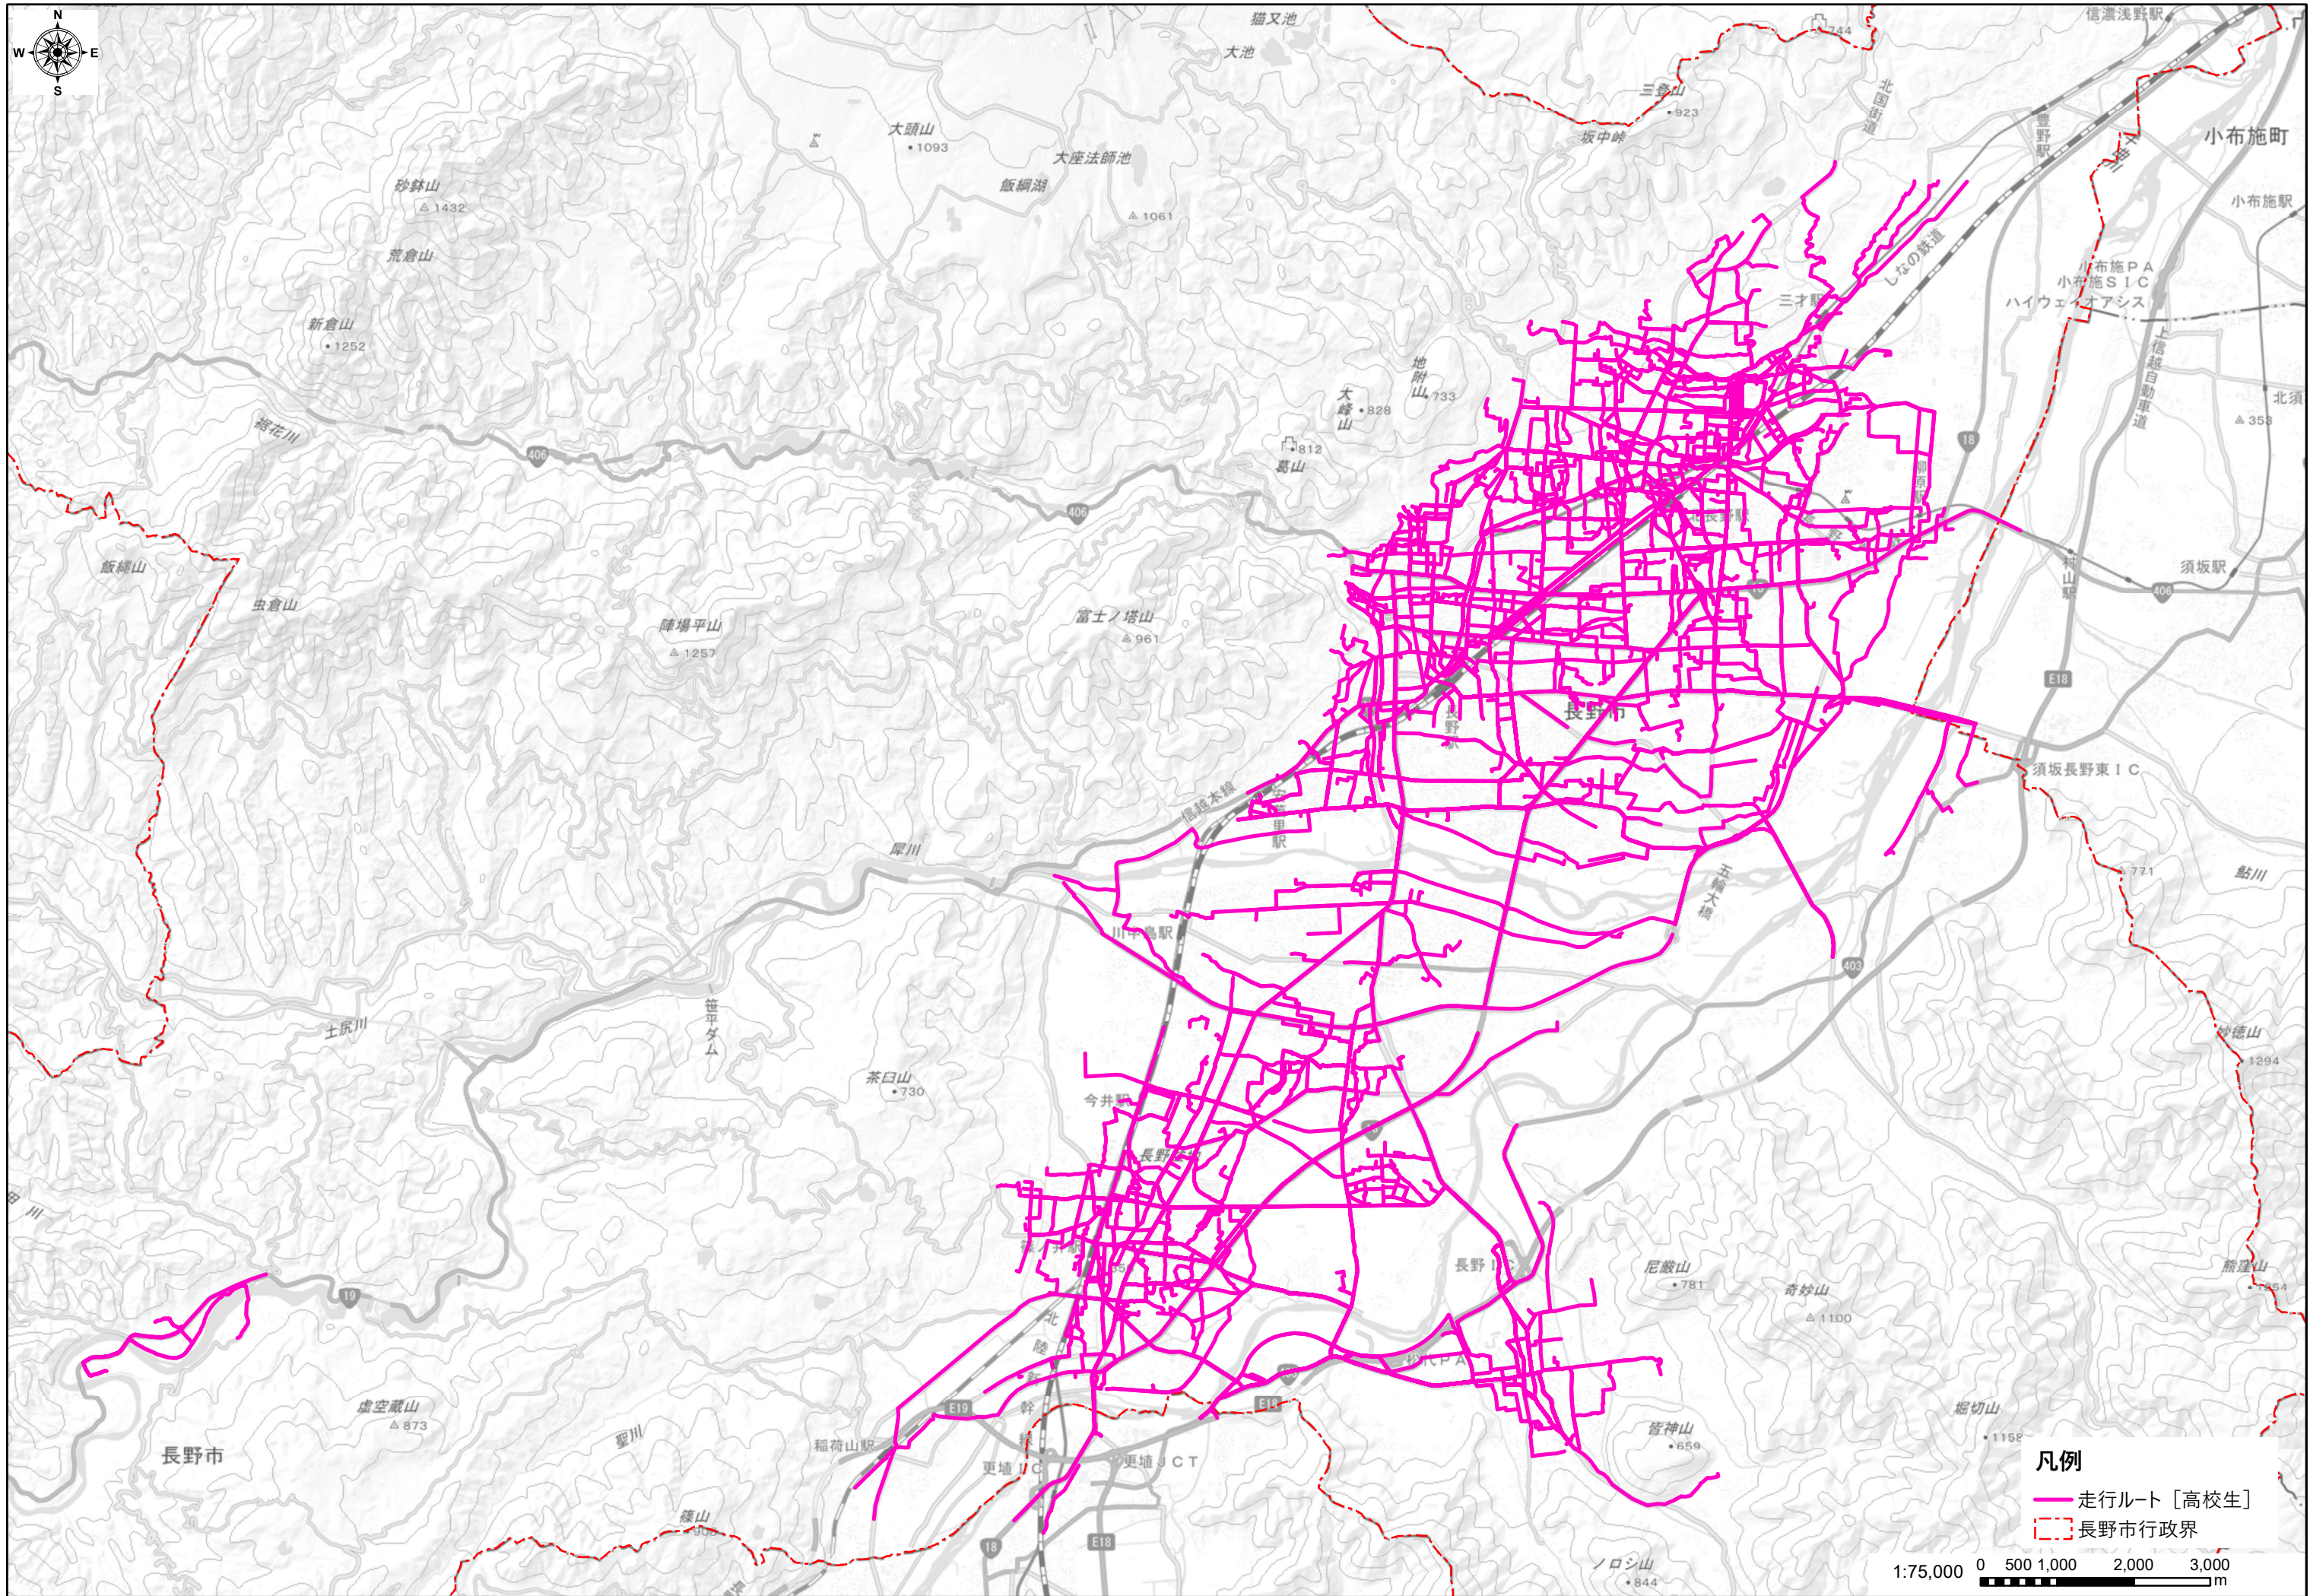

凡例

- ネットワーク路線
- - - 長野市行政界

1:30,000 0 500 1,000 m

- 凡例
- ネットワーク路線
 - - - 長野市行政界

1:30,000 0 500 1,000 m

凡例
— 走行ルート [市民]
- - - 長野市行政界

1:75,000 0 500 1,000 2,000 3,000 m

凡例

種別

- 市役所支所
- 総合病院
- 学校(中学校以上)
- 教育文化施設
- 公園運動施設
- 大規模小売店舗
- 走行ルート[市民]
- 1
- 3
- 5
- 10
- 長野市行政界

1:45,000 0 500 1,000 2,000 m

凡例
— 走行ルート [高校生]
- - - 長野市行政界

1:75,000 0 500 1,000 2,000 3,000 m

凡例

- 走行ルート[高校生]
- 1
- 3
- 5
- 10
- - - 長野市行政界

1:45,000 0 500 1,000 2,000 m