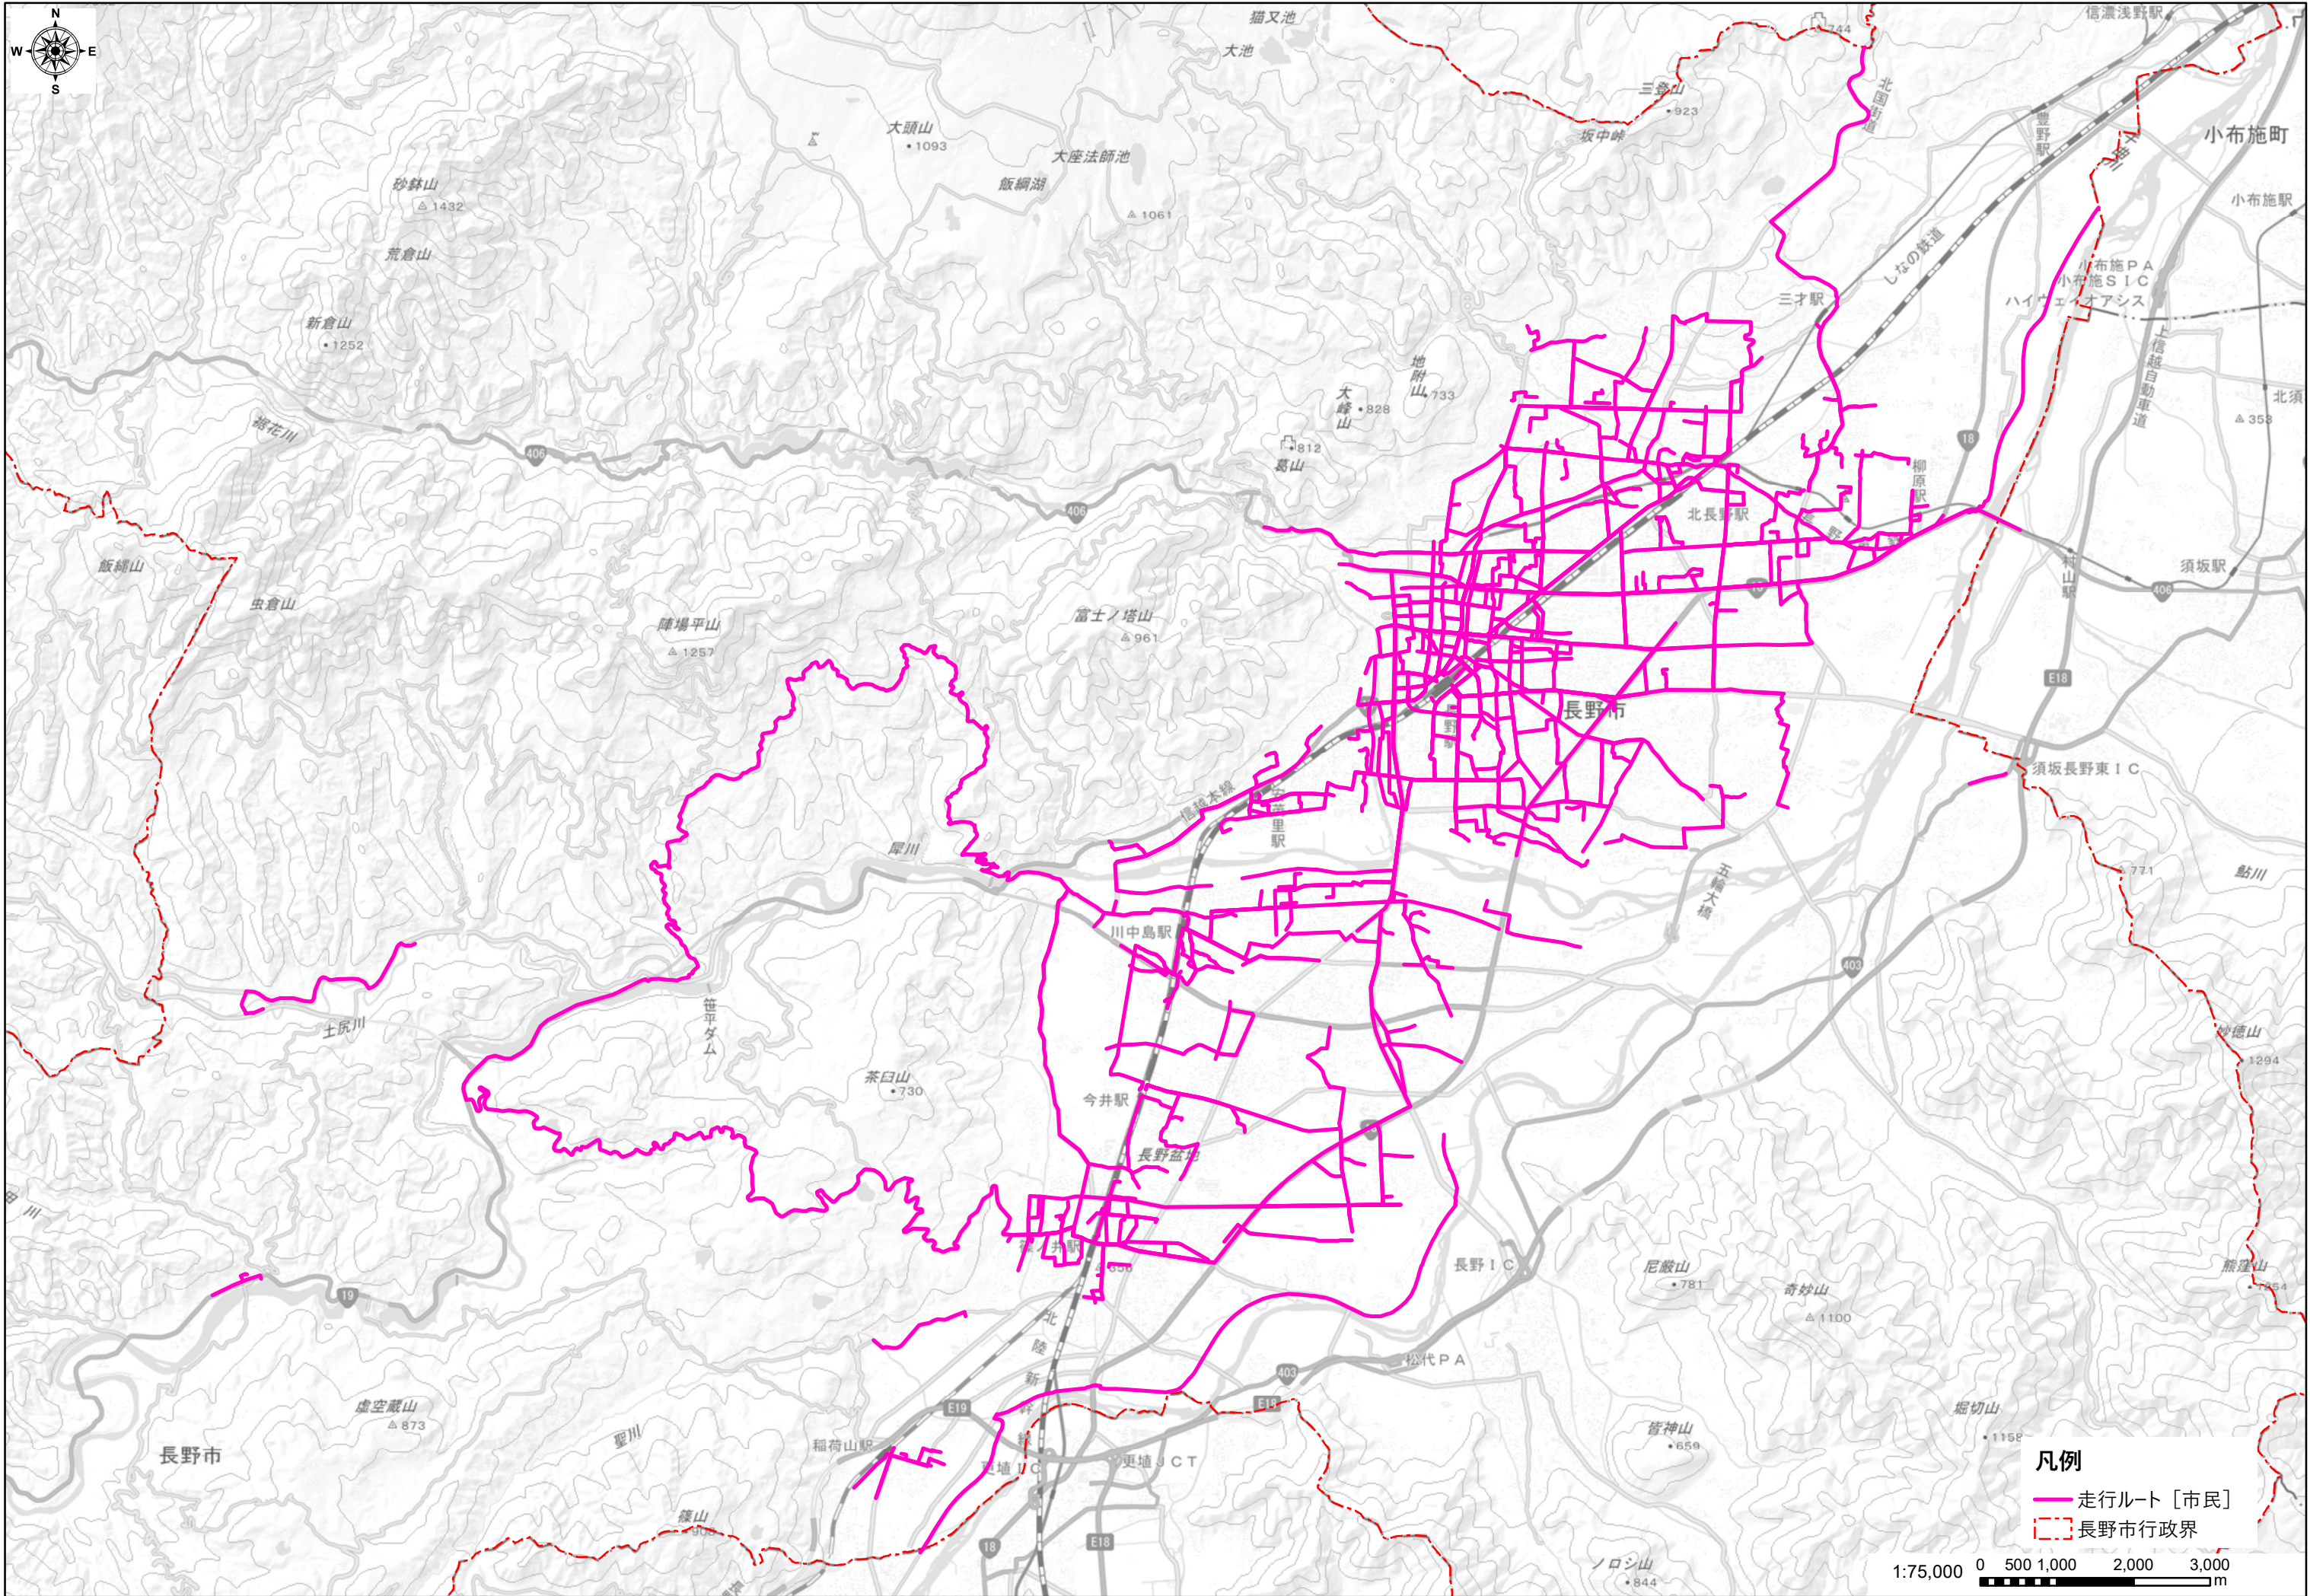

凡例

- ネットワーク路線
- - - 長野市行政界

1:30,000 0 500 1,000 m

- 凡例
- ネットワーク路線
 - - - 長野市行政界

1:30,000 0 500 1,000 m

凡例
— 走行ルート [市民]
- - - 長野市行政界

1:75,000 0 500 1,000 2,000 3,000 m

凡例

種別

- 市役所支所
- 総合病院
- 学校(中学校以上)
- 教育文化施設
- 公園運動施設
- 大規模小売店舗
- 走行ルート[市民]
- 1
- 3
- 5
- 10
- 長野市行政界

1:45,000 0 500 1,000 2,000 m

凡例
— 走行ルート [高校生]
- - - 長野市行政界

1:75,000 0 500 1,000 2,000 3,000 m

凡例

- 走行ルート[高校生]
- 1
- 3
- 5
- 10
- - - 長野市行政界

1:45,000 0 500 1,000 2,000 m