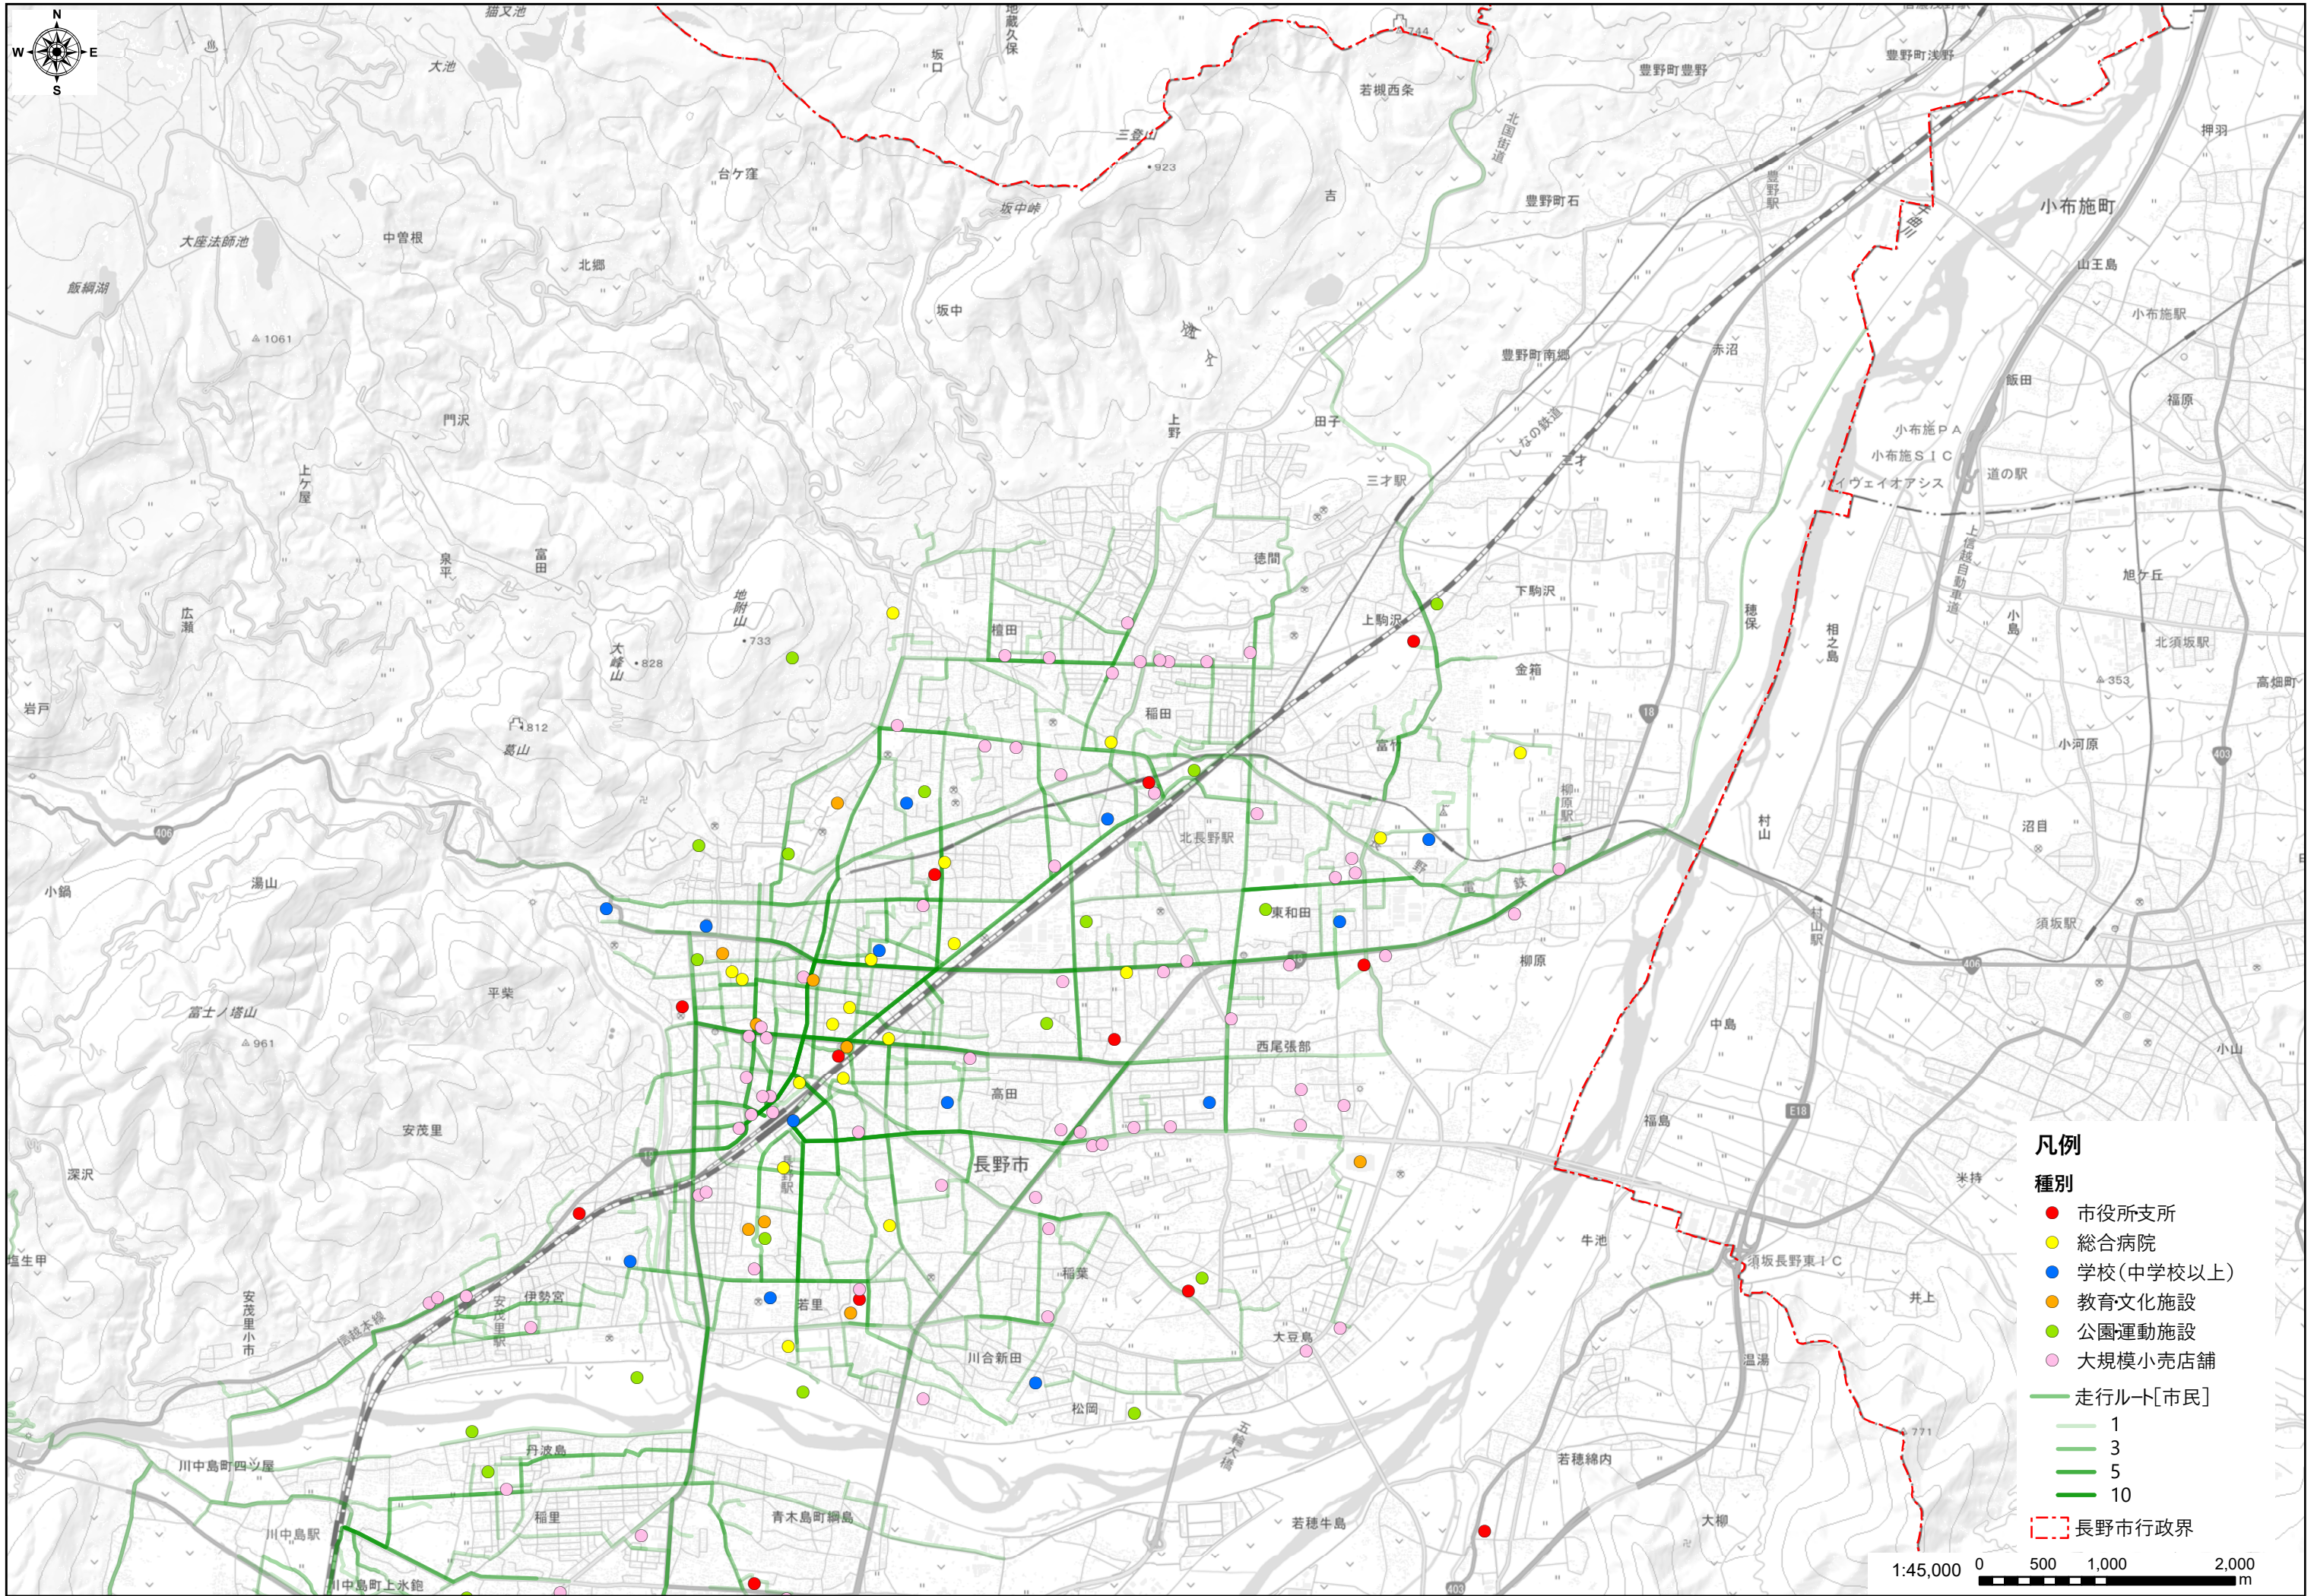

凡例

- ネットワーク路線
- - - 長野市行政界

1:30,000 0 500 1,000 m

- 凡例
- ネットワーク路線
 - - - 長野市行政界

1:30,000 0 500 1,000 m

凡例
— 走行ルート [市民]
- - - 長野市行政界

1:75,000 0 500 1,000 2,000 3,000 m

凡例

種別

- 市役所支所
- 総合病院
- 学校(中学校以上)
- 教育文化施設
- 公園運動施設
- 大規模小売店舗
- 走行ルート[市民]
- 1
- 3
- 5
- 10
- 長野市行政界

1:45,000 0 500 1,000 2,000 m

凡例
— 走行ルート [高校生]
- - - 長野市行政界

1:75,000 0 500 1,000 2,000 3,000 m

凡例

- 走行ルート[高校生]
- 1
- 3
- 5
- 10
- - - 長野市行政界

1:45,000 0 500 1,000 2,000 m