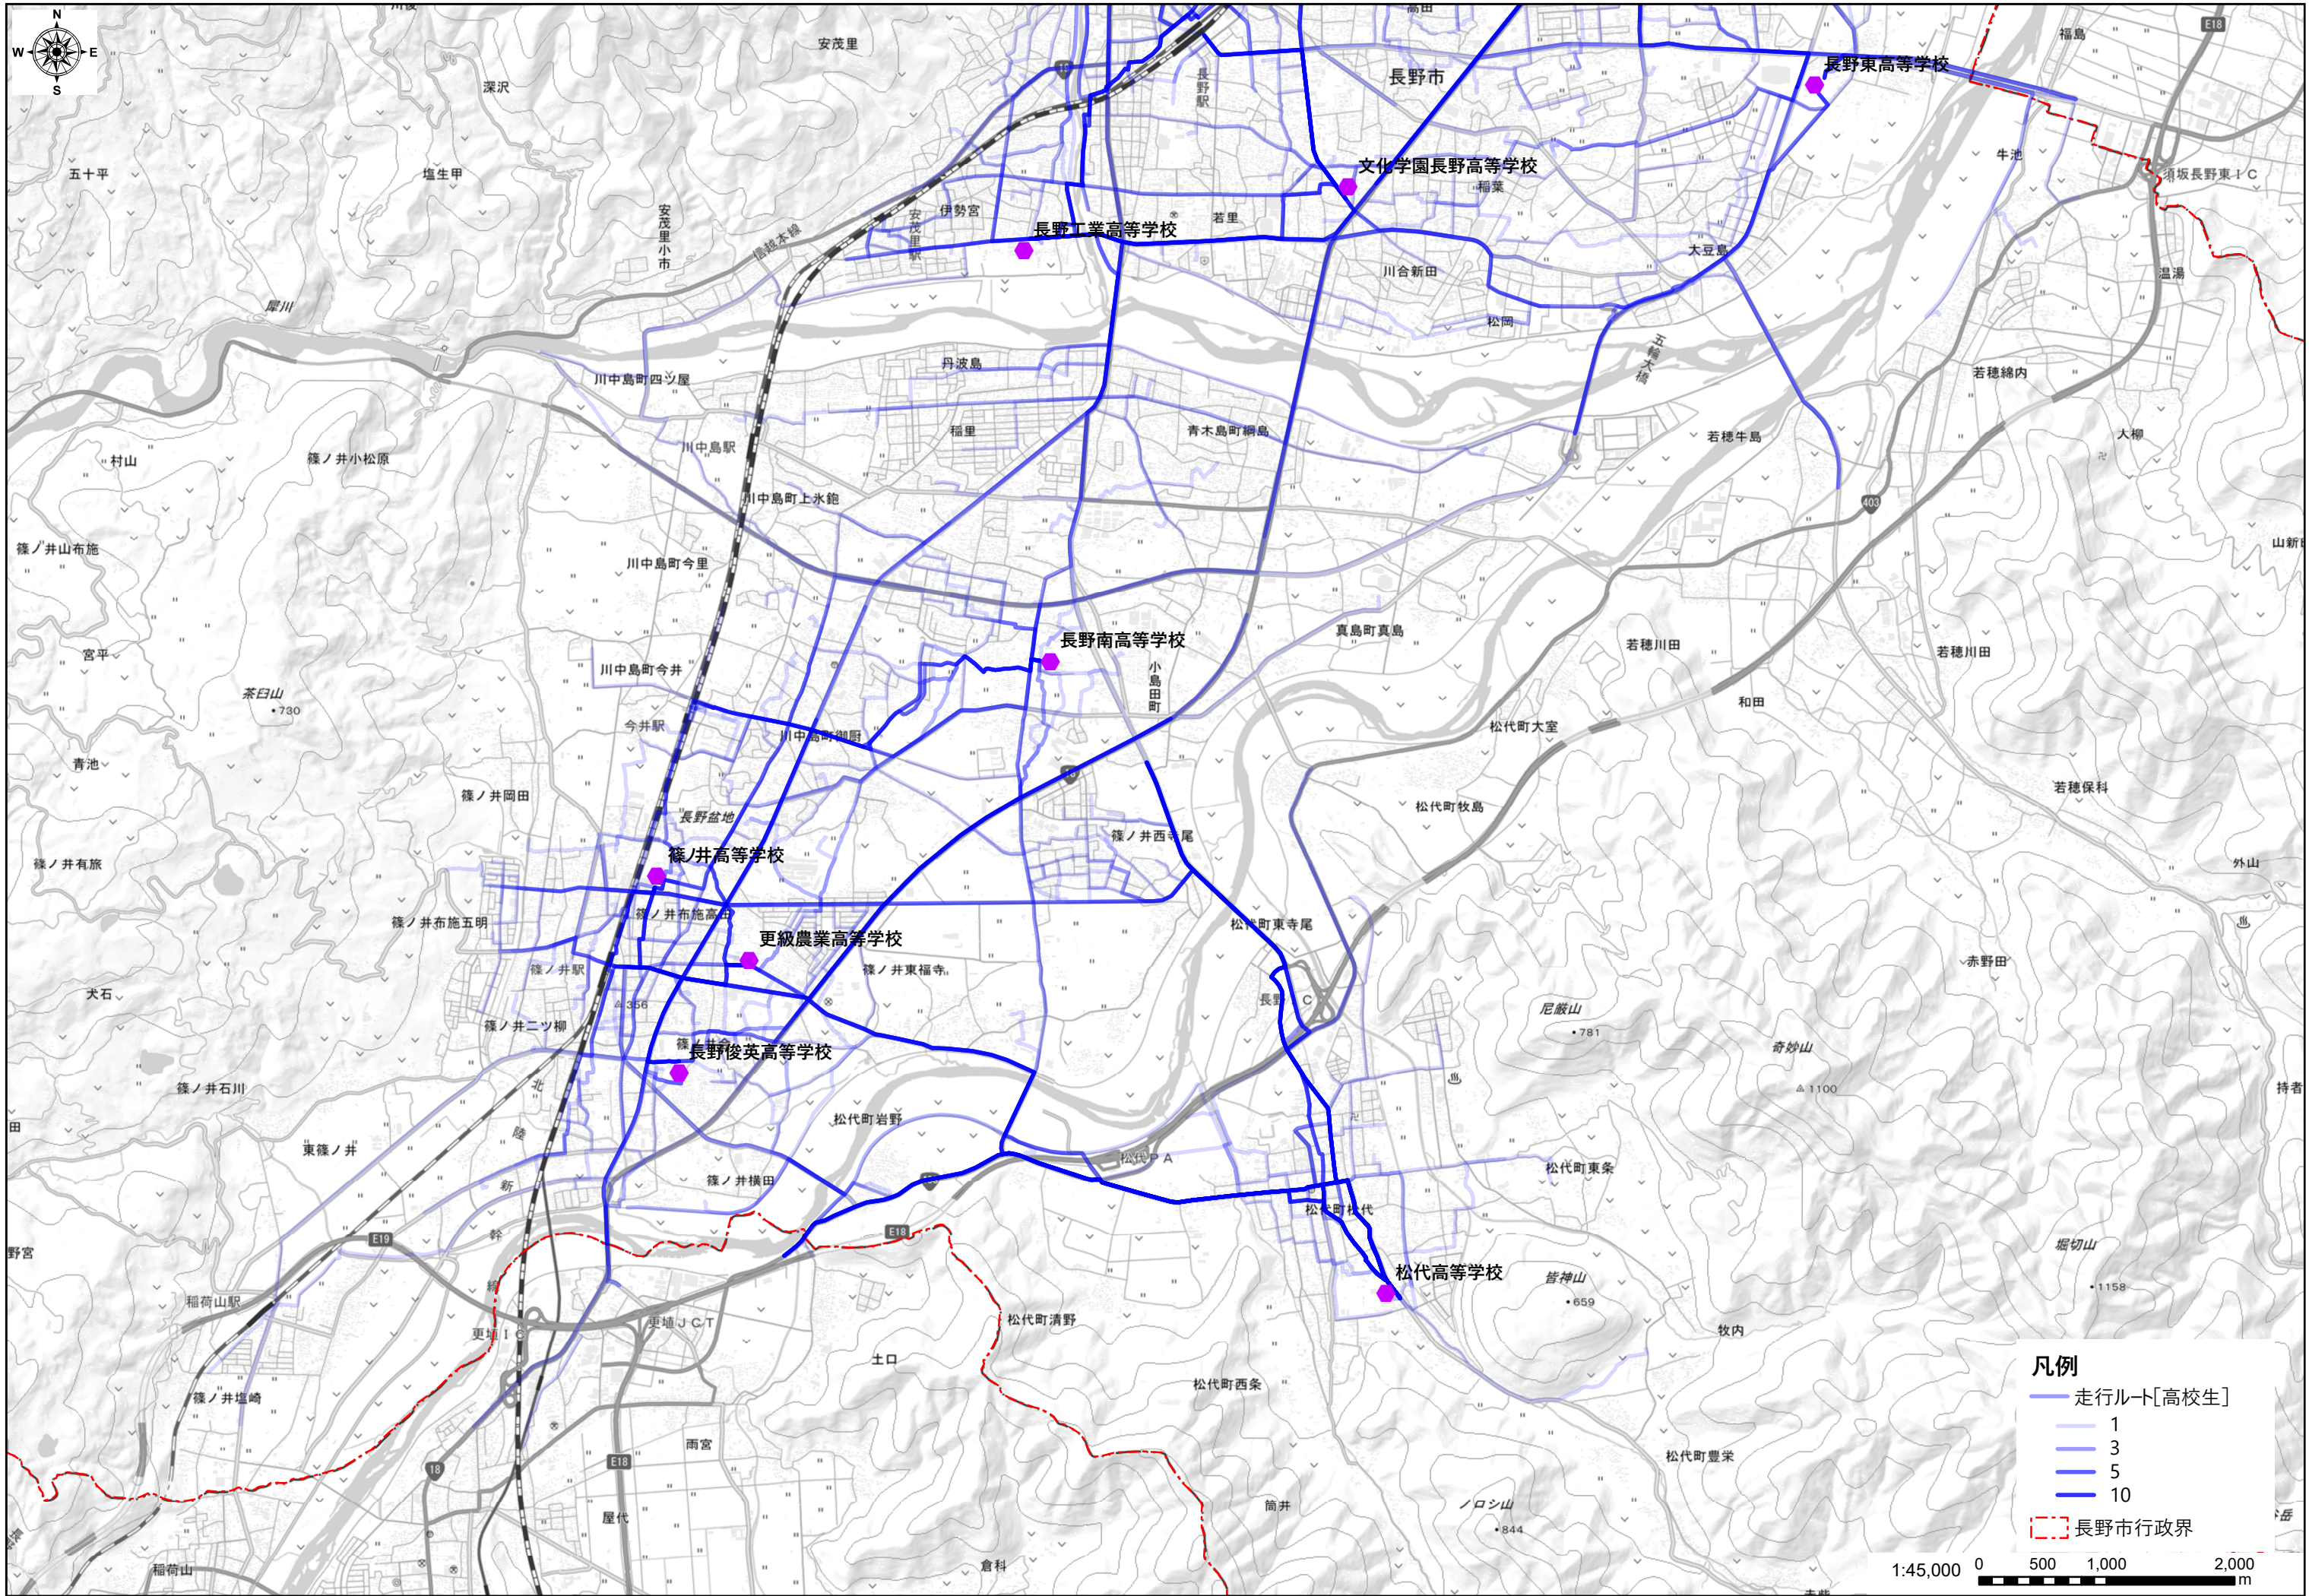

凡例

- ネットワーク路線
- - - 長野市行政界

1:30,000 0 500 1,000 m

- 凡例
- ネットワーク路線
 - - - 長野市行政界

1:30,000 0 500 1,000 m

凡例
— 走行ルート [市民]
- - - 長野市行政界

1:75,000 0 500 1,000 2,000 3,000 m

凡例

種別

- 市役所支所
- 総合病院
- 学校(中学校以上)
- 教育文化施設
- 公園運動施設
- 大規模小売店舗
- 走行ルート[市民]
- 1
- 3
- 5
- 10
- 長野市行政界

1:45,000 0 500 1,000 2,000 m

凡例
— 走行ルート [高校生]
- - - 長野市行政界

1:75,000 0 500 1,000 2,000 3,000 m

凡例

- 走行ルート[高校生]
- 1
- 3
- 5
- 10
- - - 長野市行政界

1:45,000 0 500 1,000 2,000 m