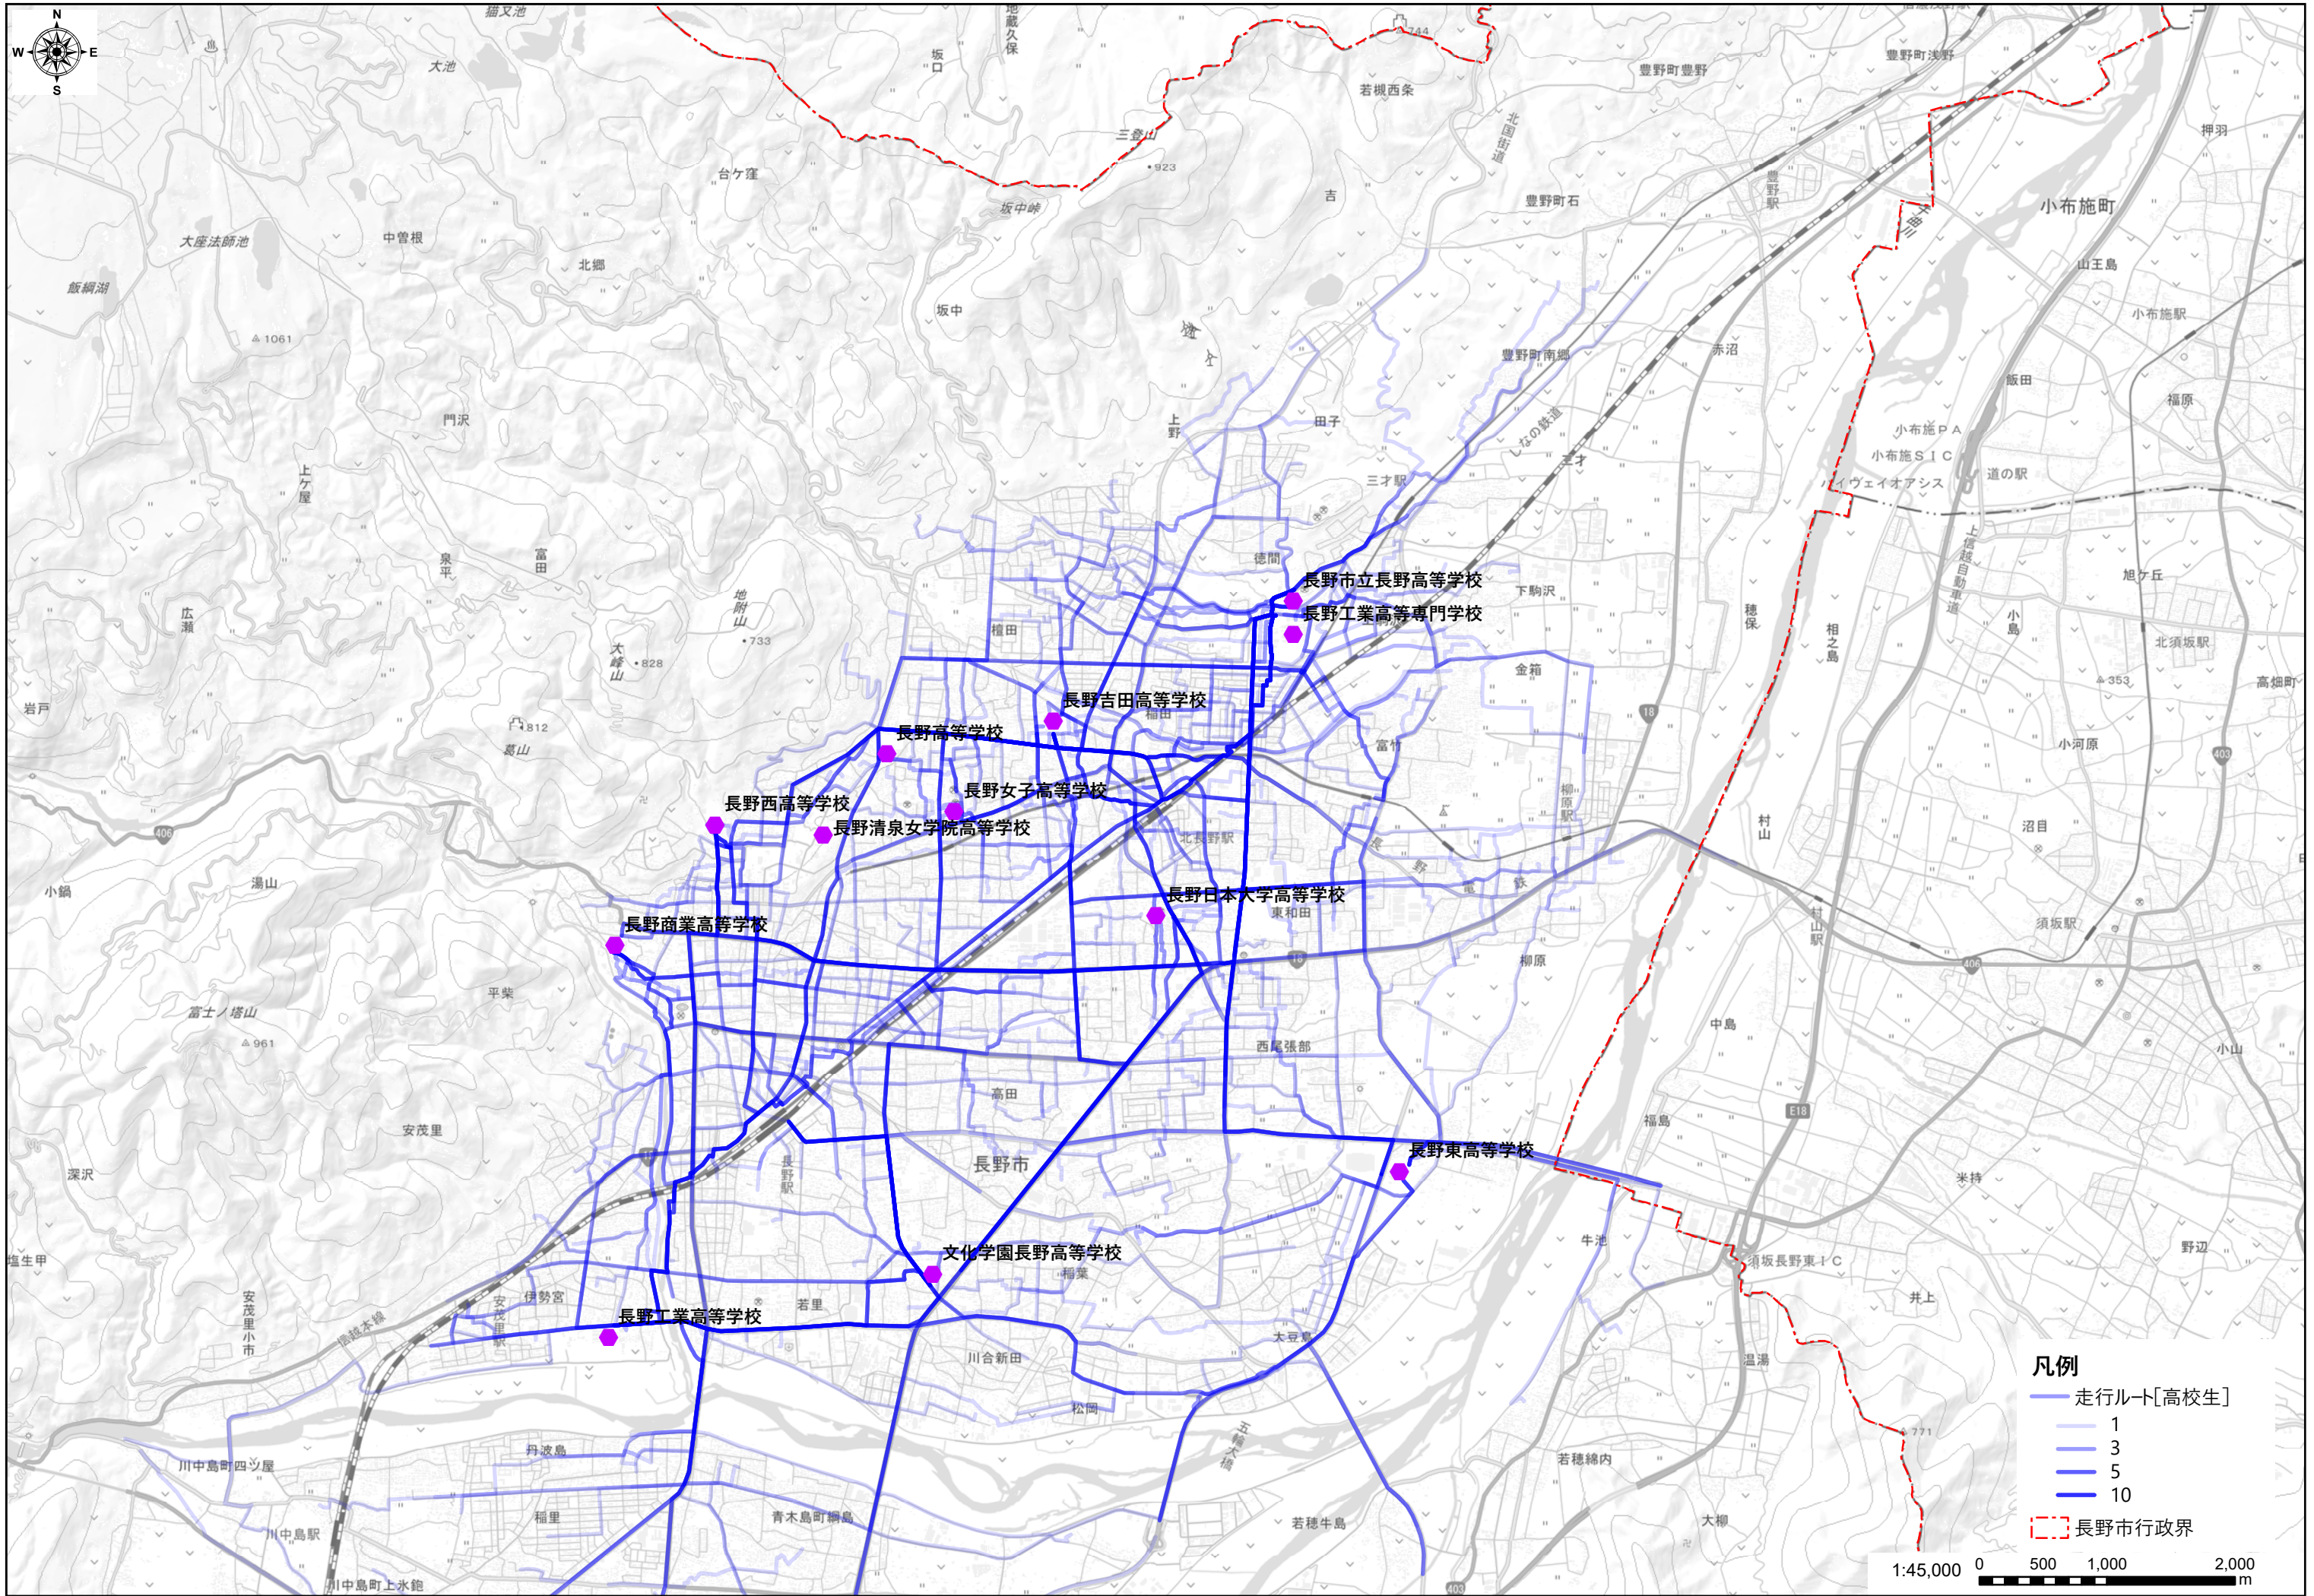

凡例

- ネットワーク路線
- - - 長野市行政界

1:30,000 0 500 1,000 m

- 凡例
- ネットワーク路線
 - - - 長野市行政界

1:30,000 0 500 1,000 m

凡例
— 走行ルート [市民]
- - - 長野市行政界

1:75,000 0 500 1,000 2,000 3,000 m

凡例

種別

- 市役所支所
- 総合病院
- 学校(中学校以上)
- 教育文化施設
- 公園運動施設
- 大規模小売店舗
- 走行ルート[市民]
- 1
- 3
- 5
- 10
- 長野市行政界

1:45,000 0 500 1,000 2,000 m

凡例
— 走行ルート [高校生]
- - - 長野市行政界

1:75,000 0 500 1,000 2,000 3,000 m

凡例

- 走行ルート[高校生]
- 1
- 3
- 5
- 10
- - - 長野市行政界

1:45,000 0 500 1,000 2,000 m