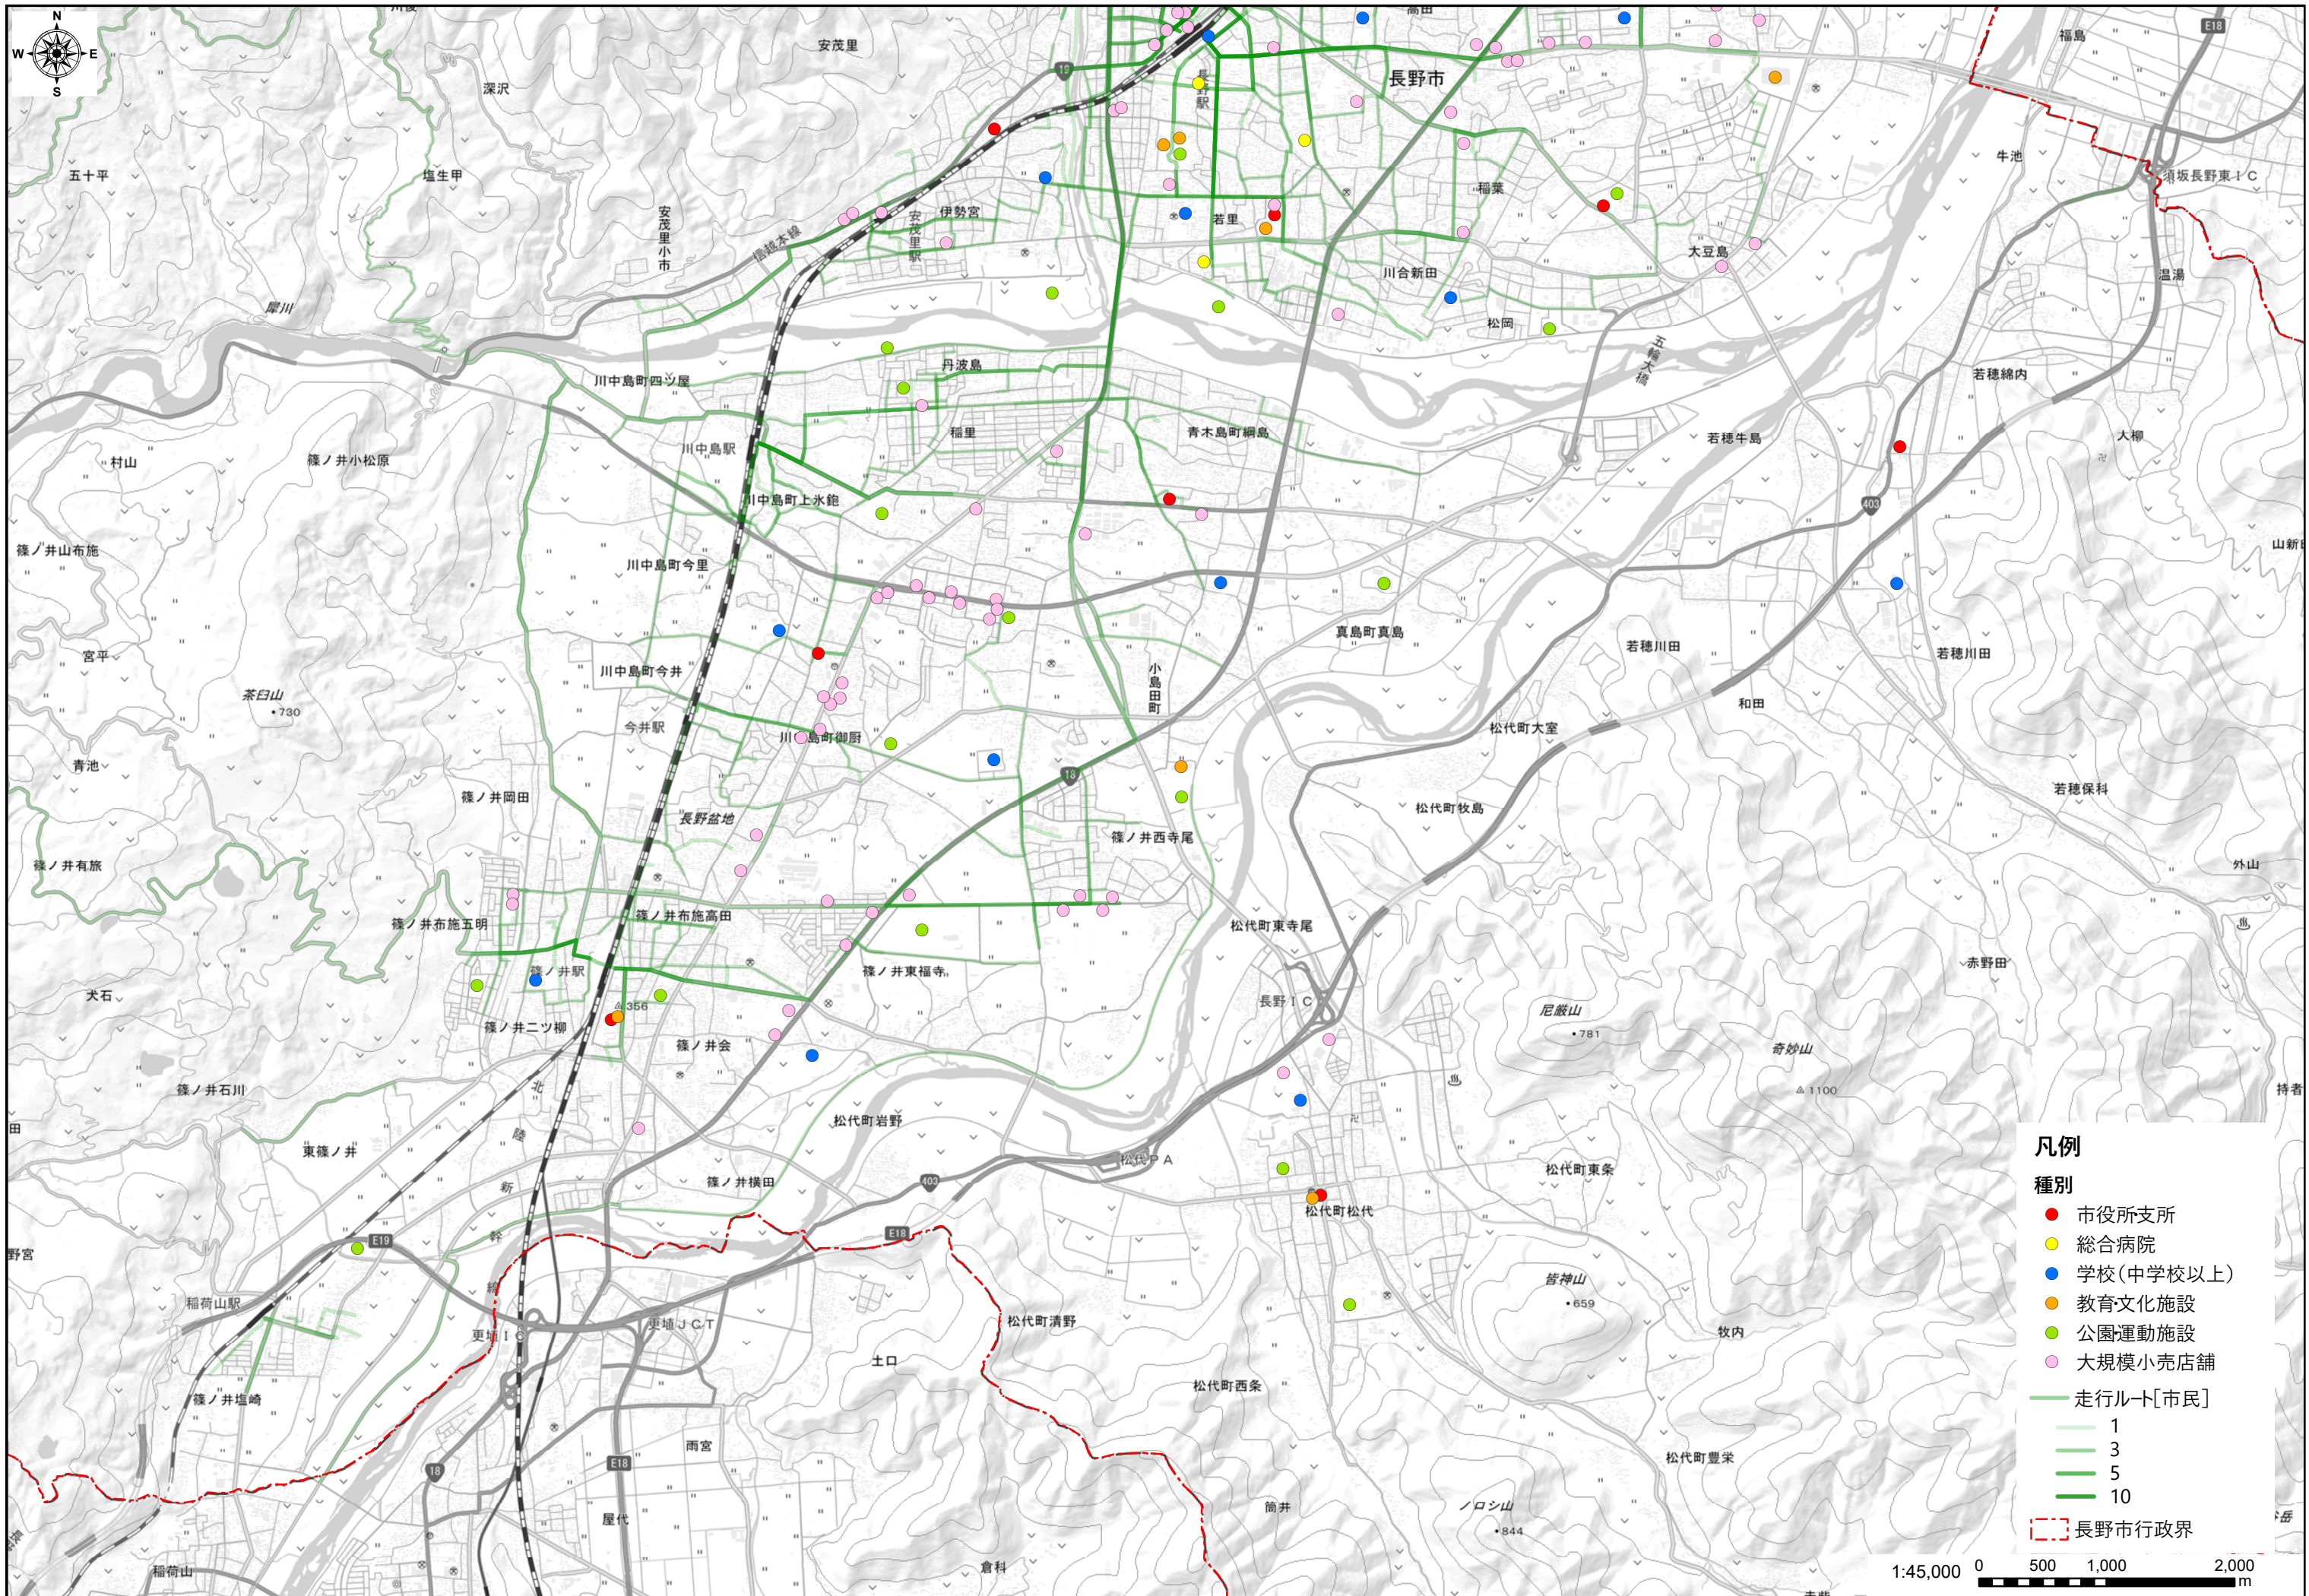

凡例

- ネットワーク路線
- - - 長野市行政界

1:30,000 0 500 1,000 m

- 凡例
- ネットワーク路線
 - - - 長野市行政界

1:30,000 0 500 1,000 m

凡例
— 走行ルート [市民]
- - - 長野市行政界

1:75,000 0 500 1,000 2,000 3,000 m

凡例

種別

- 市役所支所
- 総合病院
- 学校(中学校以上)
- 教育文化施設
- 公園運動施設
- 大規模小売店舗
- 走行ルート[市民]
- 1
- 3
- 5
- 10
- 長野市行政界

1:45,000 0 500 1,000 2,000 m

凡例
— 走行ルート [高校生]
- - - 長野市行政界

1:75,000 0 500 1,000 2,000 3,000 m

凡例

- 走行ルート[高校生]
- 1
- 3
- 5
- 10
- - - 長野市行政界

1:45,000 0 500 1,000 2,000 m