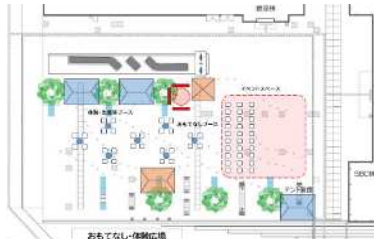

善光寺御開帳2022 日本一の門前町大縁日
会場ゾーニング 令和4年4月2日～6月26日

■長野県立美術館・城山公園

ゆかりの作家展(水上民平展)
長野市風景画歴代受賞作品展
街角アート&ミュージック

■TOIGO広場(おもてなし体験広場)

こども縁日、伝統芸能体験
SBCこどもフェス、SDGs充電
銀座にぎわい市、臨時観光案内所 など