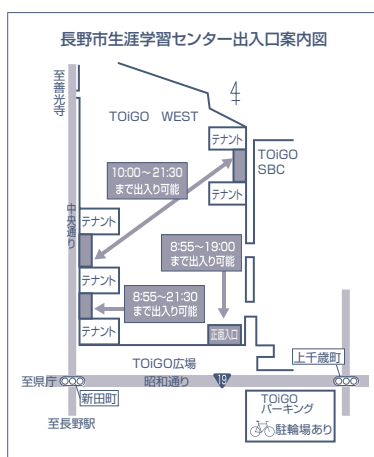

長野市

豊かな生活につながる生涯学習の推進

生涯学習のマスコット
「マナビイ」

長野市生涯学習センター

〒380-0834

長野市大字鶴賀問御所町1271-3

TOiGO WEST (トイゴウエスト) 3・4階

T E L (026) 233-8080

F A X (026) 233-8081

ホームページ <https://www.city.nagano.nagano.jp/>

eメール s-gakusyu-c@city.nagano.lg.jp

▼交通案内

JR長野駅（善光寺口）から徒歩約10分

長野電鉄市役所前駅から徒歩約5分

アルピコバス・長電バス「昭和通り」バス停車下車徒歩約1分
TOiGOパーキング南に自転車置き場（約200台）有

▼TOiGOパーキング・利用者の割引について

駐車台数/430台

料金/1時間あたり200円

（ただし、8時～24時までの間は最大800円）

割引/生涯学習センター利用の方は最大200円までの割引が
できます（ただし、交流サロンのみ利用される方は不可）

本市の生涯学習の拠点である長野市生涯学習センターで、多くの人が「学びあい」「ふれあい」、学んだ成果の「生かしあい」を通じて、住み良いまちづくりを進めていくことを目指します。

生涯学習センター学習室のご利用方法、料金などは上記までお問合せください。

2024年4月発行

編集：長野市教育委員会生涯学習センター

ながのご縁を 信都・長野市