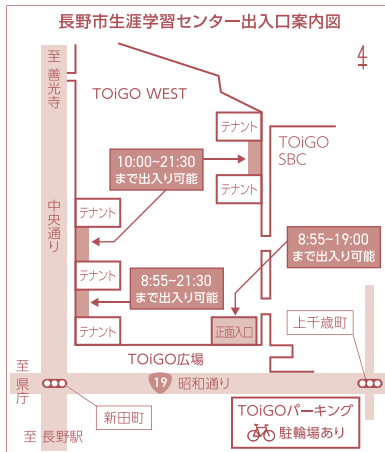

長野市

豊かな生活につながる生涯学習の推進

長野市生涯学習センター

〒380-0834

長野市大字鶴賀問御所町1271-3

TOiGO WEST(トイゴウエスト)3・4階

TEL (026)233-8080

FAX (026)233-8081

ホームページ <https://www.city.nagano.nagano.jp/>

eメール s-gakushu-c@city.nagano.lg.jp

▼交通案内

- JR長野駅(善光寺口)から徒歩約10分
- 長野電鉄市役所前駅から徒歩約5分
- アルピコバス・長電バス「昭和通り」バス停下車徒歩約1分
- TOiGOパーキング南に自転車置き場(約200台)有

▼TOiGOパーキング・利用者の割引について

- 駐車台数/430台
- 料金/1時間あたり200円
  (ただし、8時~24時までの間は最大800円)
- 割引/生涯学習センター利用の方は最大200円までの割引ができます(ただし、交流サロンのみ利用される方は不可)

本市の生涯学習の拠点である長野市生涯学習センターで、多くの方が「学びあい」「ふれあい」、学んだ成果の「生かしあい」を通じて、住み良いまちづくりを進めていくことを目指します。生涯学習センター学習室のご利用方法、料金などは上記までお問合せください。

2025年10月発行

編集：長野市教育委員会生涯学習センター

ながのご縁を 信都・長野市