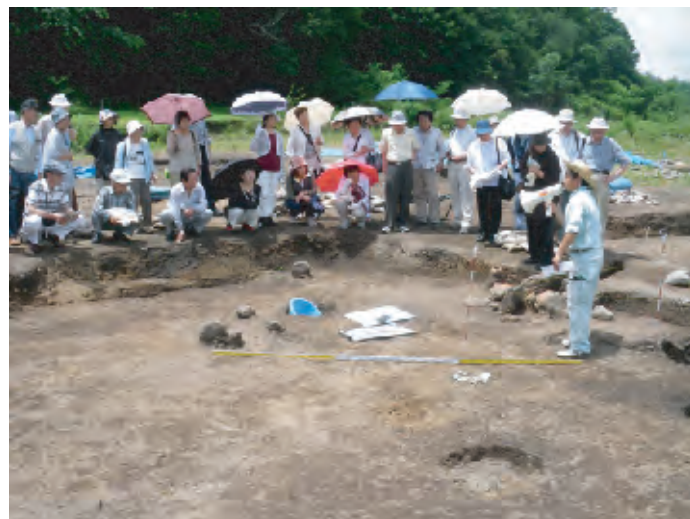

長野市埋蔵文化財センター 普及公開活動のご案内

① 出張展示

柳原公民館での出張展示（平成20年度）

吉田公民館での出張展示（平成22年度）

発掘調査で出土した土器や石器などを、公民館や学校のスペースをお借りして展示・解説いたします。展示期間は1日からでもご対応できますので行事やイベントなどの開催にあわせてご活用ください。

③ 現地説明会・見学会

古里地区籠沢遺跡の現地説明会（平成21年度）

古里公民館主催の籠沢遺跡見学会（平成22年度）

発掘調査をおこなっている遺跡をご覧いただき、調査の方法や成果についてご説明いたします。実際に土器が出土した状況や、竪穴住居が発掘されている様子をご覧いただけます。

② 講座・体験教室

檀田地区の発掘調査について（平成16年度）

善光寺周辺の発掘調査について（平成20年度）

講座や勉強会へ職員を派遣し、発掘調査からわかる地域の歴史について、出土した資料や写真などを踏まえながらわかりやすく解説します。また、勾玉づくりや土器づくりなどの体験教室も実施できます。

④ 発掘体験学習

若槻小学校6年生による発掘体験（平成21年度）

古里小学校6年生による発掘体験（平成22年度）

発掘調査をおこなっている遺跡において、発掘調査の目的や方法を学びながら実際の作業を体験していただきます。実際に土器や石器などを見つけることができ、土に埋もれた生の歴史に触れることができます。

※ 発掘調査の実施状況等により、希望される内容が実施できないことがあります。講師料は無料ですが、体験教室での材料などをご用意いただくことがあります。