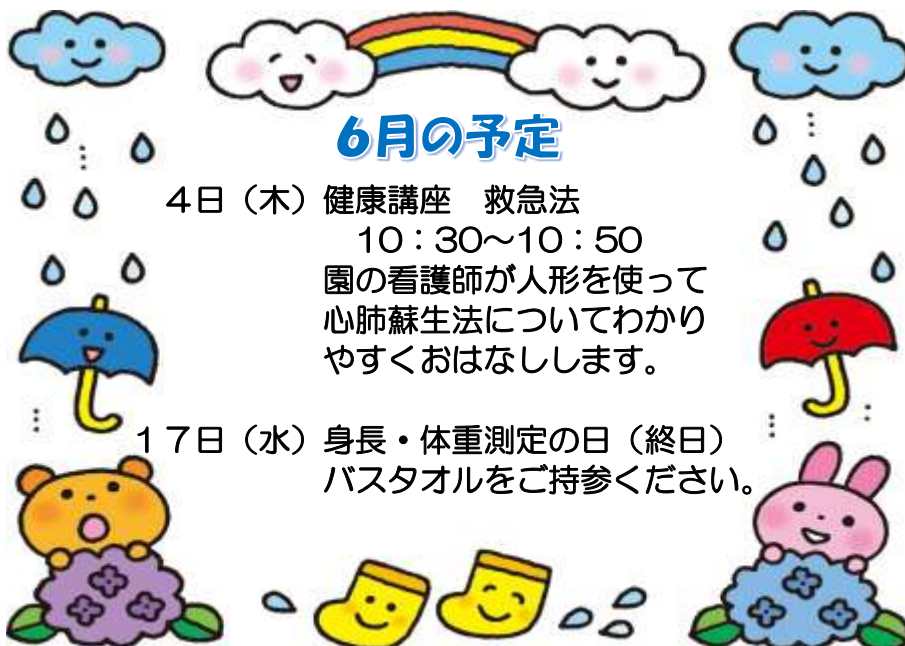

利用について

【開放日時】 毎週月曜日～金曜日(平日)

午前 9:10～12:00 午後 12:30～2:40

【利用対象】 未就園のお子さんとその保護者の方、妊婦の方

- 【持ち物】
- ・手拭き用のタオル
 - ・水分補給できるもの(水・お茶)
 - ・ベビーベッドご利用予定の方は、敷く物(バスタオルなど)

- 【お願い】
- ・車は、園庭前駐車場に停めてください。カラーコーンがある場所には駐車できません。ご不明の場合は、支援センターまでご連絡ください。
 - ・親子とも体調不良の際は、ご利用をお控えください。
 - ・支援センター利用前と後は、必ず親子で手洗いをお願いします。

出前広場 開催します！

6月16日 火曜日

古里公民館 和室

9:30～11:00

子育て支援員が絵本やおもちゃ等を準備して待っています！

6月の予定

4日(木) 健康講座 救急法

10:30～10:50