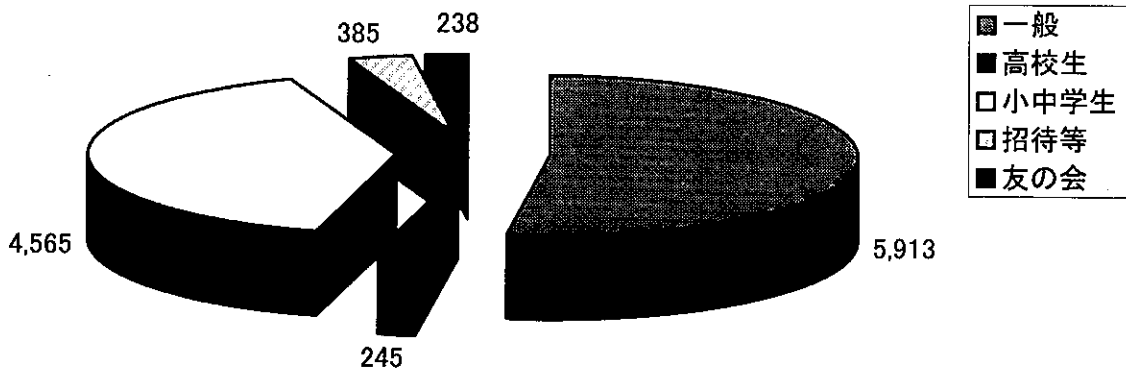

3) プラネタリウム

区分 月	個人			団体			合計			視察等	友の会	総合計	実施 日数	1日 平均
	一般	高校	小中	一般	高校	小中	一般	高校	小中					
4	289	9	199	17	31	11	306	40	210	20	34	610	7	87
5	805	36	623	37	0	113	842	36	736	38	25	1,677	13	129
6	315	11	195	77	1	161	396	12	356	12	29	805	8	101
7	325	9	180	12	0	54	337	9	234	18	18	616	10	62
8	1,150	42	893	0	0	91	1,150	42	984	17	21	2,214	21	105
9	528	14	323	0	0	0	528	14	323	24	10	899	11	82
10	400	19	257	33	0	38	433	19	295	9	25	781	9	87
11	447	16	273	29	0	164	476	16	437	22	8	959	11	87
12	207	5	60	30	0	116	237	5	176	31	8	457	9	51
1	287	21	128	0	0	0	287	21	128	2	17	455	11	41
2	459	13	254	0	0	166	459	13	420	66	29	987	9	110
3	435	18	266	27	0	0	462	18	266	126	14	886	19	47
計	5,651	213	3,651	262	32	914	5,913	245	4,565	385	238	11,346	138	82

区分別入館者数の割合