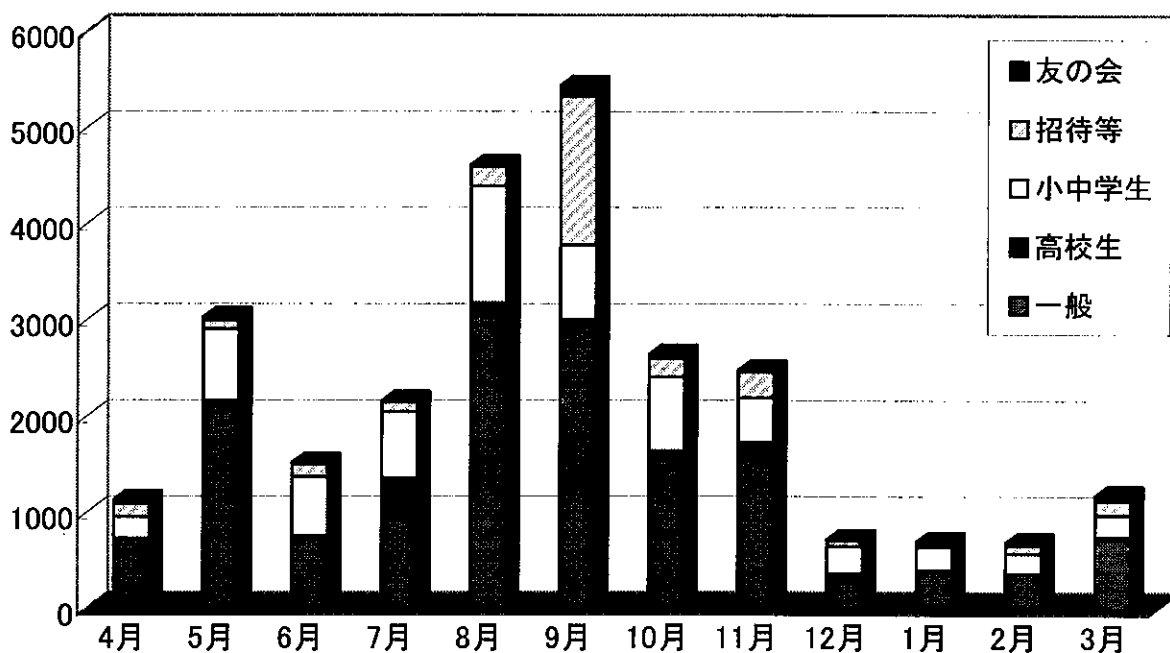

博物館常設展示月別入館者数