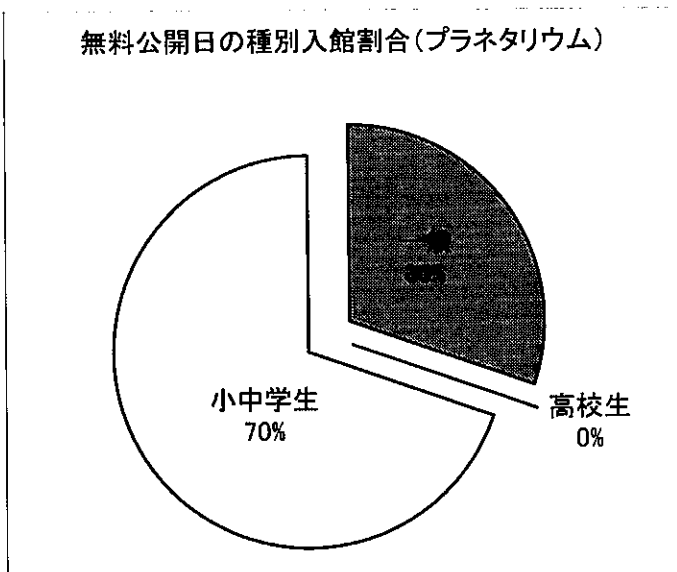

無料公開日の種別入館割合（プラネタリウム）