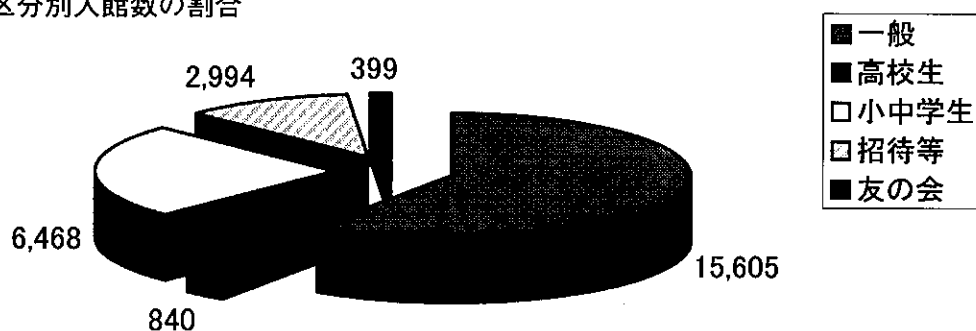

5 入館者状況

1) 博物館常設展示

区分 月	個人			団体			合計			視察等	友の会	総合計	開館 日数	1日 平均
	一般	高校	小中	一般	高校	小中	一般	高校	小中					
4	701	10	184	21	0	39	722	10	223	137	37	1,129	25	45
5	1,797	61	387	310	0	351	2,107	61	738	93	33	3,032	26	117
6	647	17	81	94	0	535	741	17	616	125	20	1,519	26	58
7	924	47	170	79	305	526	1,003	352	696	99	11	2,161	22	98
8	2,698	132	771	342	2	444	3,040	134	1,215	200	21	4,610	26	177
9	2,657	34	448	278	40	325	2,931	74	773	1,544	117	5,439	24	227
10	1,358	13	160	268	0	610	1,626	13	770	191	41	2,641	27	98
11	1,352	15	244	297	61	224	1,649	76	468	264	20	2,477	23	108
12	296	5	54	8	59	231	304	64	285	57	12	722	23	31
1	392	11	102	0	0	144	392	11	246	44	8	701	24	29
2	342	6	105	22	0	103	364	6	208	88	25	691	24	29
3	678	22	200	48	0	30	726	22	230	152	54	1,184	27	44
計	13,842	373	2,906	1,763	467	3,562	15,605	840	6,468	2,994	399	26,306	297	89

区分別入館数の割合