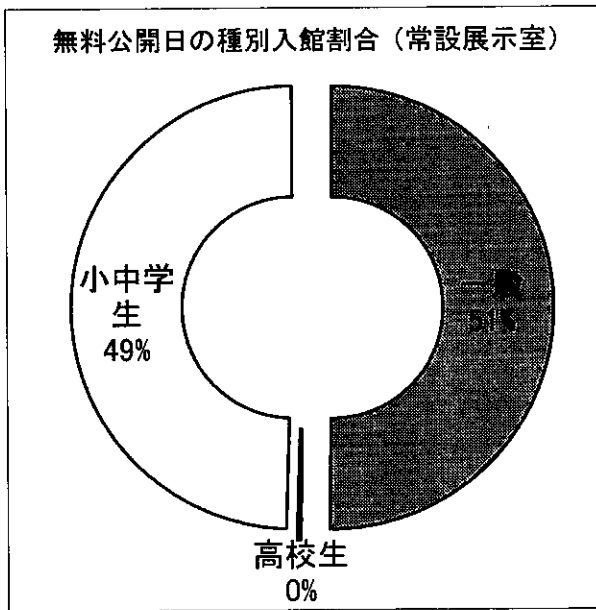

10 無料公開日

事業名	説明	対象
子どもの日	5月5日の子どもの日に合わせて小中学生を無料とする。	小中学生
子どもウェルカムデー	毎月第2・第4土曜日の学校休みに対応して小中学生を無料とする。	小中学生
スターウィーク	環境庁の「星に親しむ週間」に合わせてプラネタリウムを無料とする。8月1日～7日。	プラネタリウムの入館者
敬老の日	9月15日の敬老の日に合わせて無料とする。	入館者全員
博物館まつり	9月23日の博物館開館記念日に合わせて無料とする。	入館者全員
文化の日	11月3日の文化の日に合わせて無料とする。	入館者全員

無料公開日の種別入館割合（常設展示室）