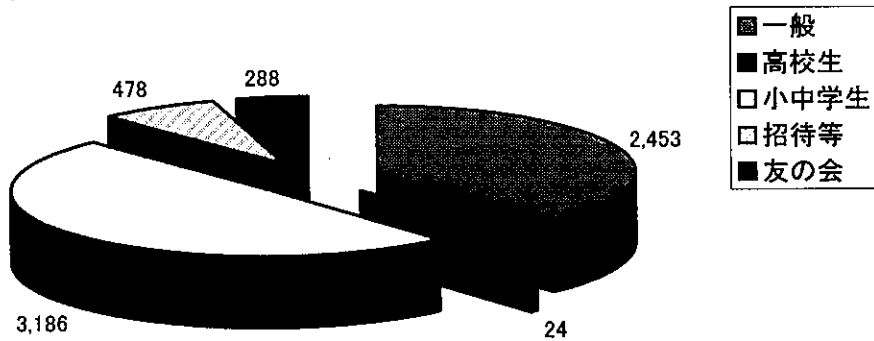

2) 自然史館常設展示

区分 月	個人			団体			合計			視察等	友の会	総合計	開館 日数	1日 平均
	一般	高校	小中	一般	高校	小中	一般	高校	小中					
4	183	3	154	0	0	114	183	3	268	13	35	502	25	20
5	428	3	446	2	0	37	430	3	483	40	36	992	26	38
6	96	1	116	0	0	0	96	1	116	43	21	277	26	11
7	185	2	193	0	0	88	185	2	281	25	21	514	26	20
8	417	1	315	2	0	20	419	1	335	48	34	837	26	32
9	282	1	223	0	0	292	282	1	515	76	28	902	24	38
10	249	1	215	0	0	396	249	1	611	175	40	1,076	27	40
11	334	6	220	0	0	64	334	6	284	25	17	666	23	29
12	33	0	20	0	0	0	33	0	20	3	9	65	23	3
1	54	1	43	0	0	31	54	1	74	13	8	150	24	6
2	49	1	36	0	0	0	49	1	36	11	5	102	24	4
3	139	4	130	0	0	33	139	4	163	6	34	346	27	13
計	2,449	24	2,111	4	0	1,075	2,453	24	3,186	478	288	6,429	301	21

区分別入館者数の割合