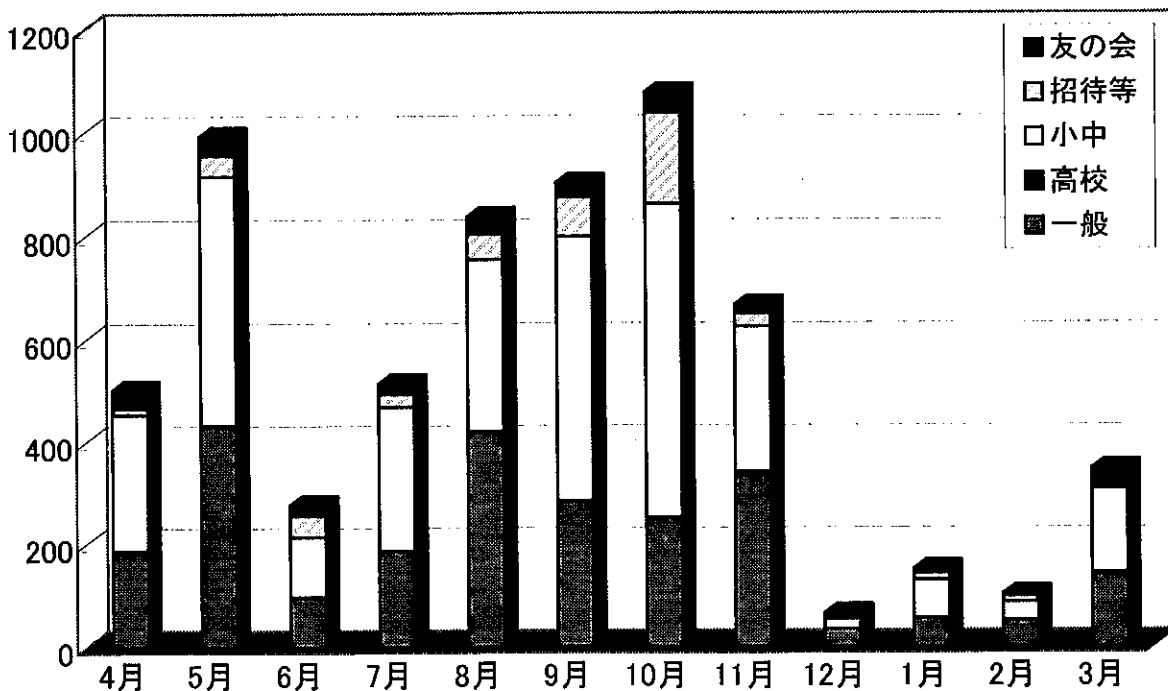

自然史館常設展示月別入館者数