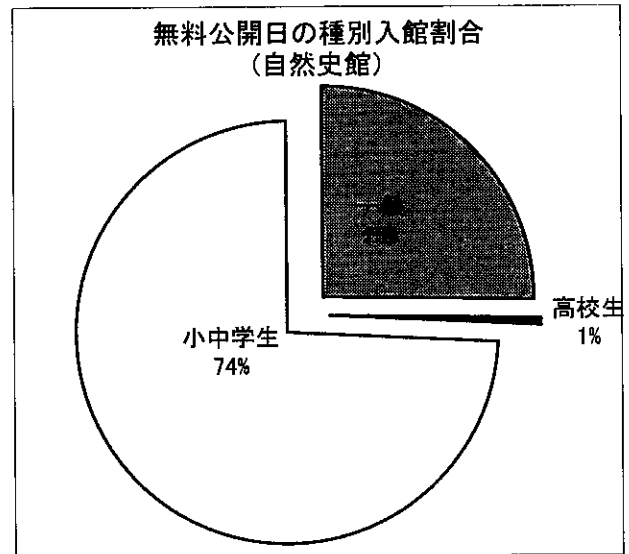

無料公開日の種別入館割合（自然史館）