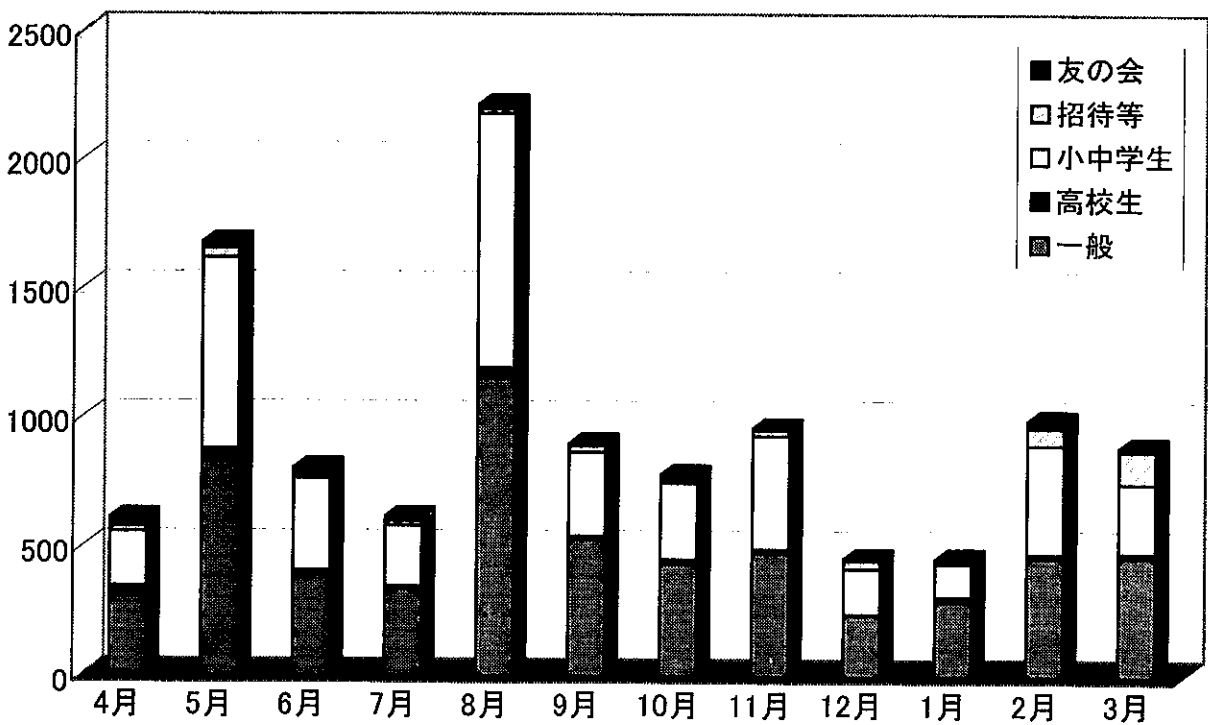

プラネタリウム月別入館者数