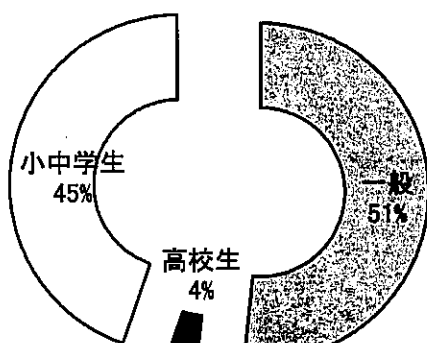

無料公開日の種別入館割合
(プラネタリウム)