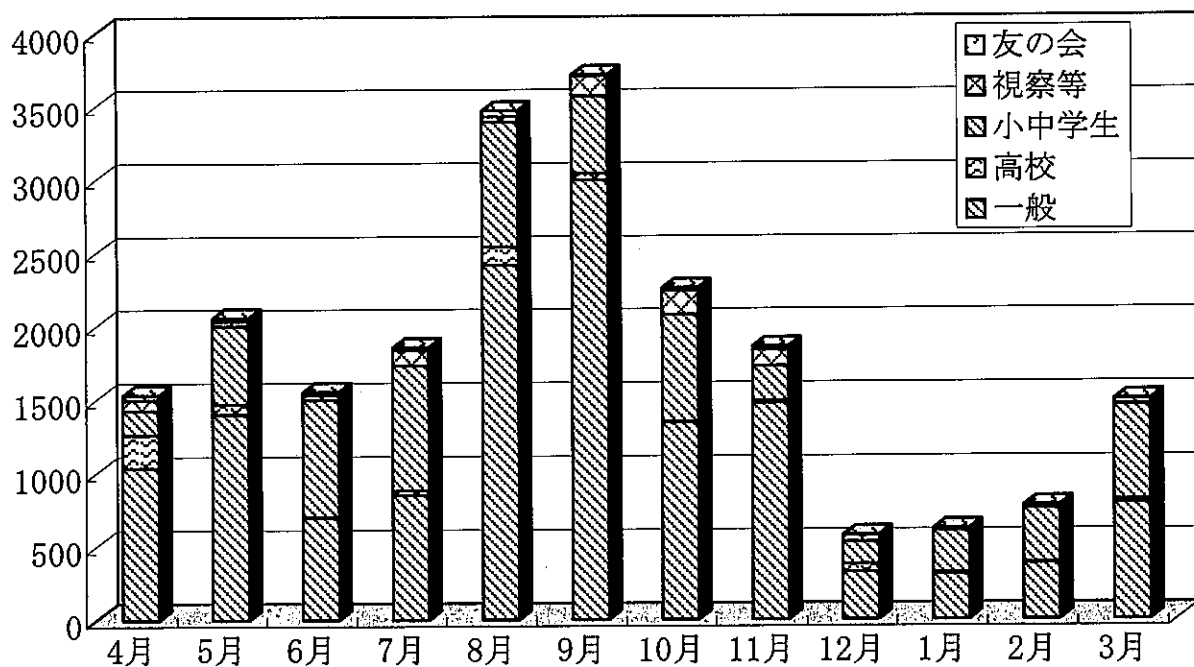

博物館常設展示月別入館者数