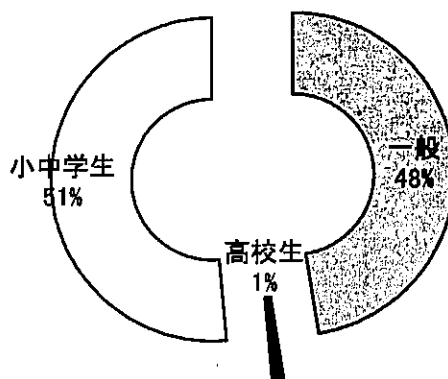

無料公開日の種別入館割合
(自然史館)