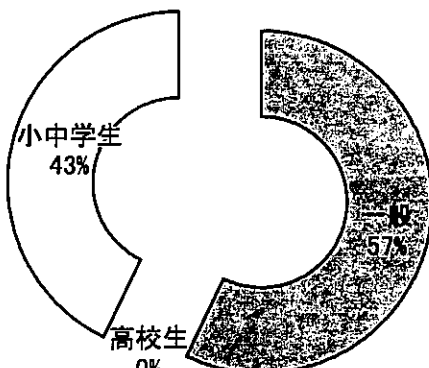

無料公開日の入館割合
(プラネタリウム)