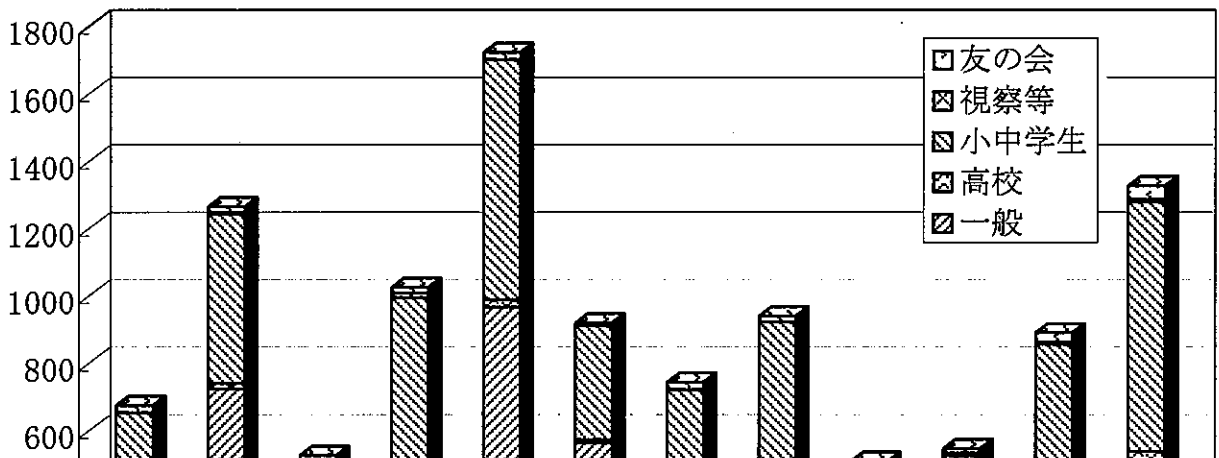

プラネタリウム月別入館者数