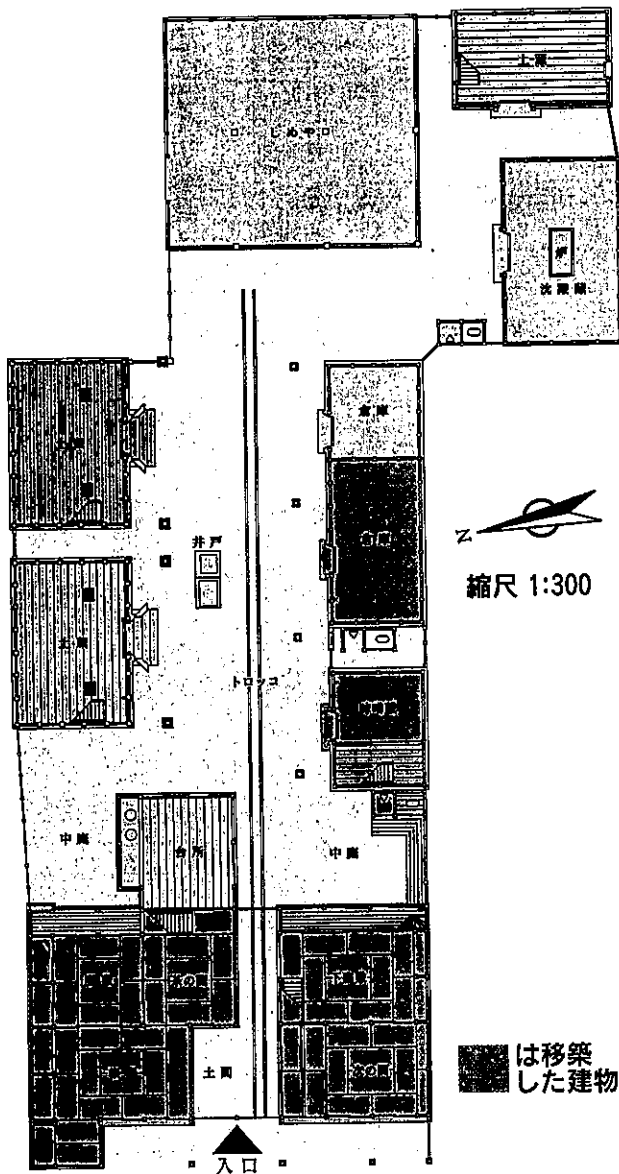

③商家の概要

旧商家は、善光寺の表参道である中央通りから東側に 100mほどの東町に位置し、「油問屋三河屋庄左衛門商店」と称し、江戸時代中期頃から菜種油製造問屋で、菜種油（水油）や蠟燭等を扱っていました。戦前までは長野市内で唯一の大規模製造所で、大正期には年間約 660 石の油を製造していました。

戦後の昭和 30 年頃までは、菜種油を「しめや」で製造していましたが、その後は自家製造をやめ、「しめや」は解体撤去されました。

◆移築前の状況（昭和初期頃）