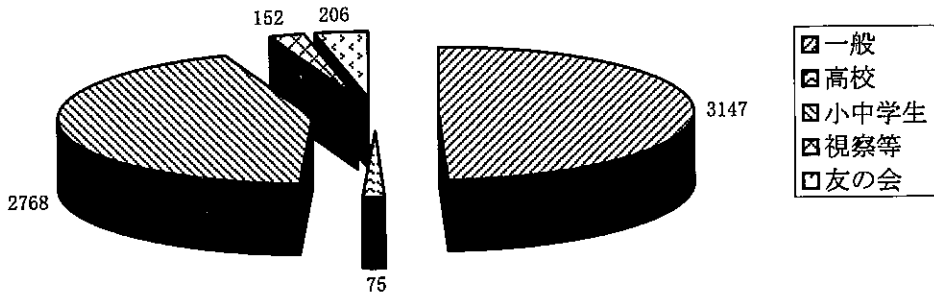

5	616	5	569	0	0	25	616	5	594	5	3	1223	25	49
6	252	1	108	0	0	17	252	1	125	27	9	414	26	16
7	352	2	233	0	0	0	352	2	233	25	15	627	25	25
8	408	9	259	0	0	0	408	9	259	0	17	693	27	26
9	438	50	429	0	0	82	438	50	511	60	10	1069	25	43
10	244	0	162	10	0	51	254	0	213	3	22	492	26	19
11	214	3	192	21	0	58	235	3	250	9	22	519	24	22
12	61	0	35	0	0	0	61	0	35	6	12	114	24	5
1	21	0	14	20	0	0	41	0	14	0	8	63	24	3
2	65	0	37	0	0	0	65	0	37	2	12	116	24	5
3	125	2	99	4	0	44	129	2	143	0	41	315	20	16
計	3092	75	2392	55	0	376	3147	75	2768	152	206	6348	296	21

区分別入館者数の割合