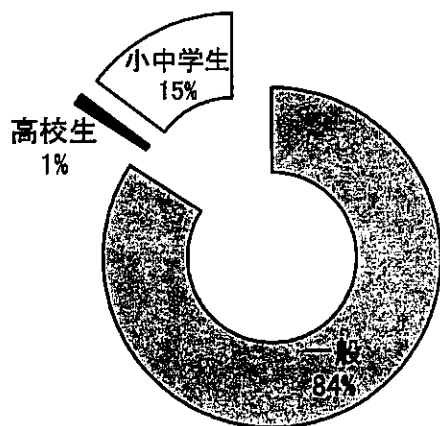

10 無料公開日

事業名	説明	対象
子どもの日	5月5日の子どもの日に合わせて小中学生を無料とする。	小中学生
子どもウェルカムデー	毎月第2・第4土曜日の学校休みに対応して小中学生を無料とする。	小中学生
スターウィーク	「スターウィーク～星に親しむ週間～」に合わせてプラネタリウムを無料とする。8月1日～7日。	プラネタリウムの入館者
敬老の日	9月15日の敬老の日に合わせて無料とする。	入館者全員
博物館まつり	博物館開館記念日に合わせて9月23日と24日を無料とする。	入館者全員
文化の日	11月3日の文化の日に合わせて無料とする。	入館者全員

無料公開日の種別入館割合
(常設展示室)