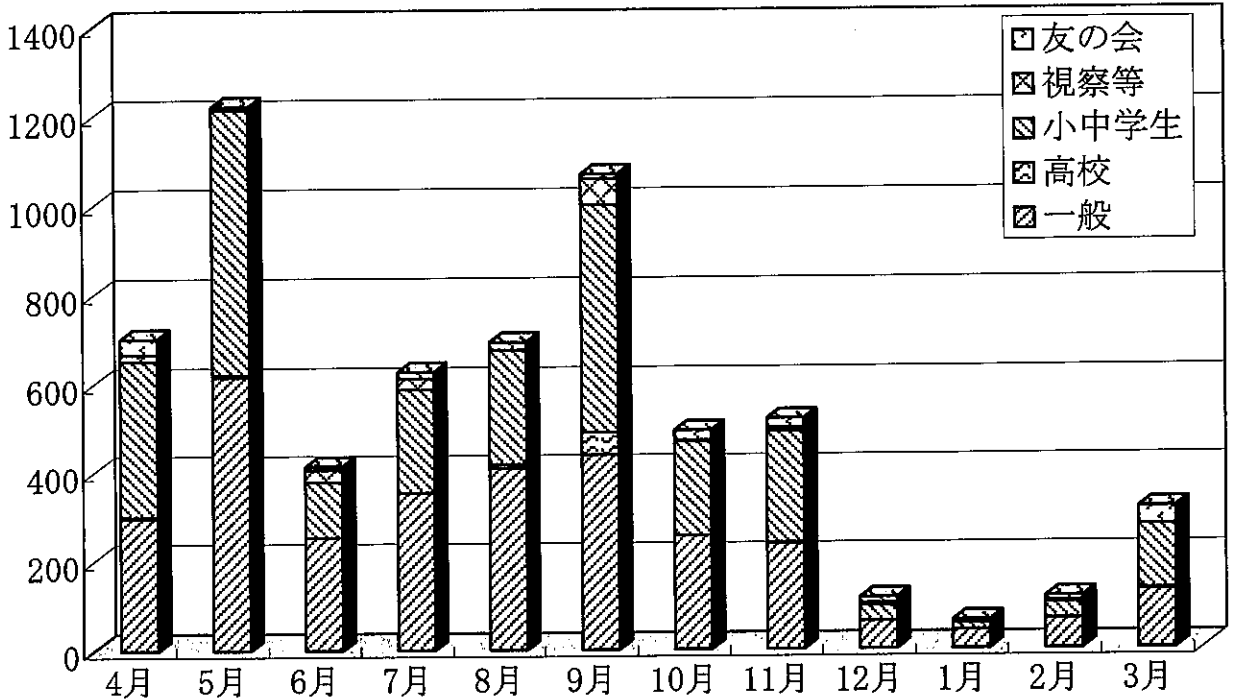

自然史館常設展示月別入館者数