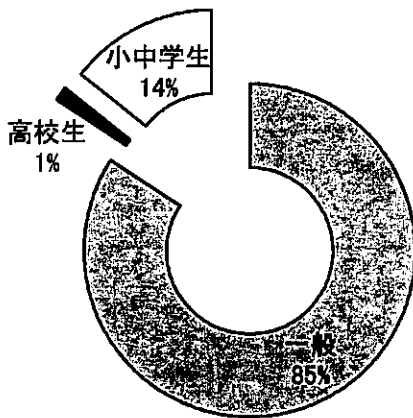

10 無料公開日

事業名	説明	対象
子どもの日	5月5日の子どもの日に合わせて小中学生を無料とする。	小中学生
子ども ウェルカムデー	毎月第2・第4土曜日の学校休みに対応して小中学生を無料とする。	小中学生
スターウィーク	1995年より始まった「スターウィーク～星に親しむ週間～」に合わせてプラネタリウムを無料とする。8月1日～7日。	プラネタリウムの入館者
敬老の日	9月15日の敬老の日に合わせて無料とする。	入館者全員
博物館まつり	博物館開館記念日に合わせて9月23日と24日を無料とする。	入館者全員
文化の日	11月3日の文化の日に合わせて無料とする。	入館者全員

無料公開日の種別入館割合
(常設展示室)