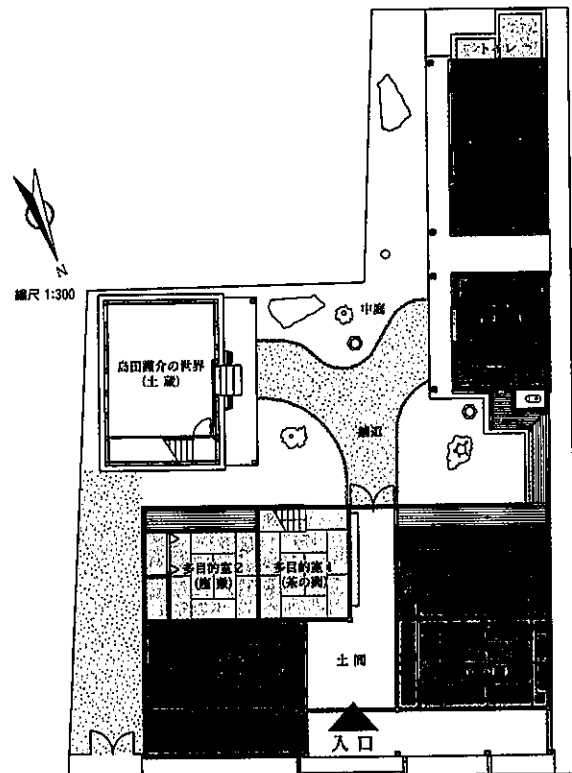

◆移築保存した商家

- 帳場の再現
- お休み所
- 多目的室
- 管理室
- 写真ギャラリー
- 市民ギャラリー
- 収納蔵
- 便所の新設