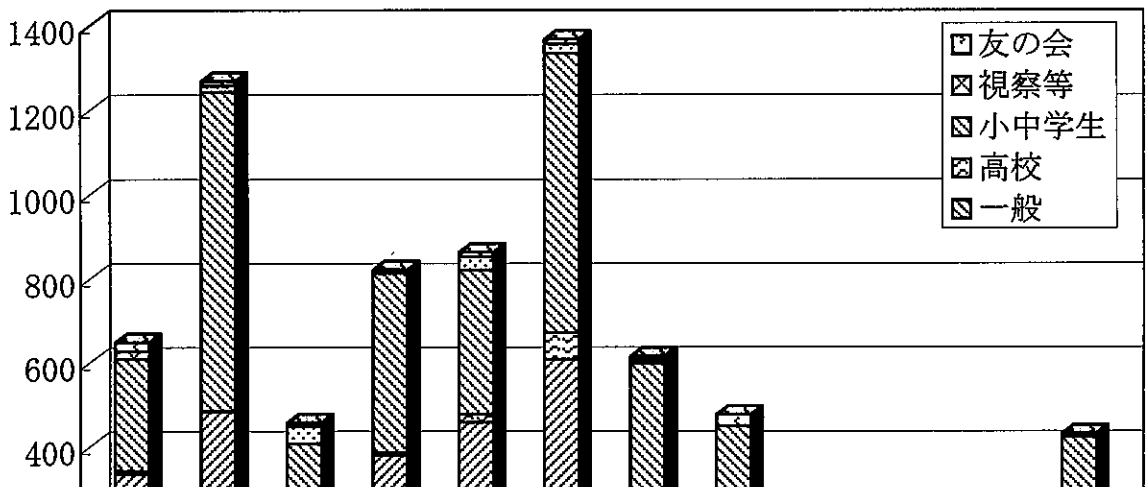

自然史館常設展示月別入館者数