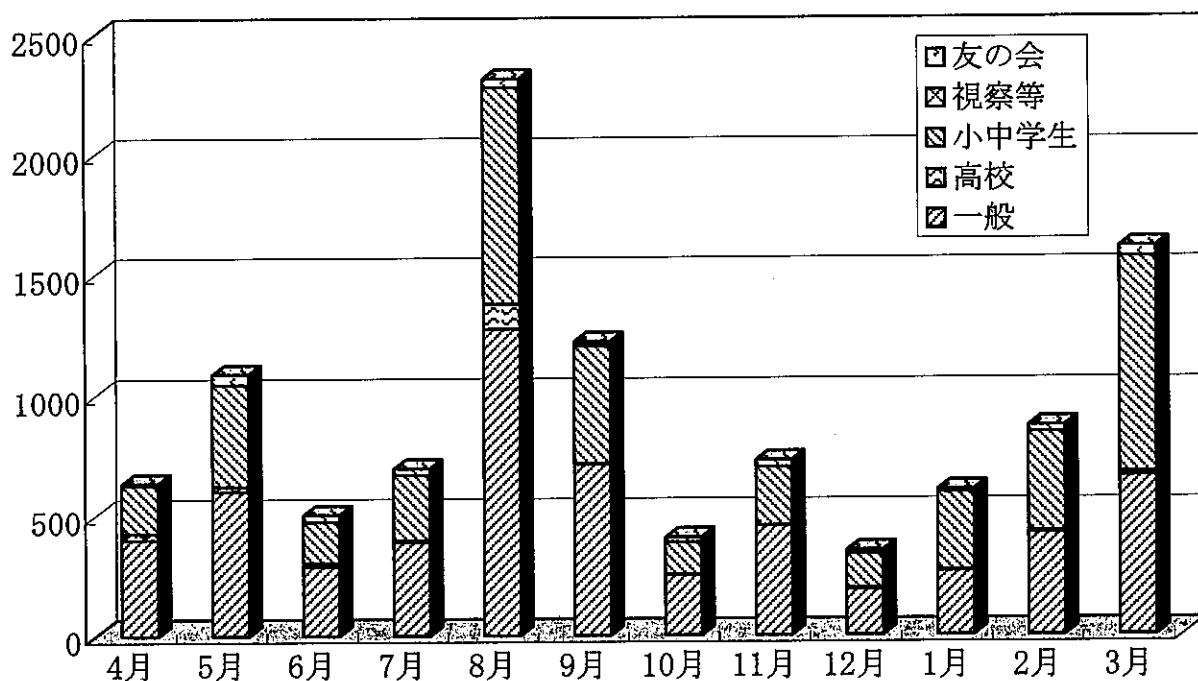

プラネタリウム月別入館者数