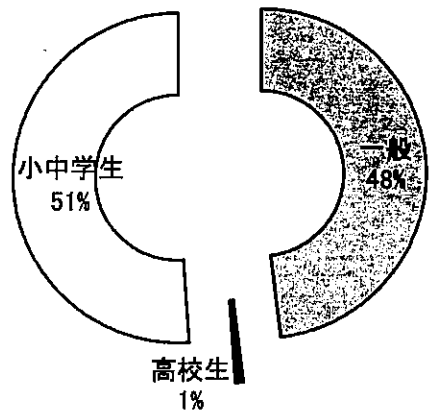

無料公開日の種別入館割合
(自然史館)