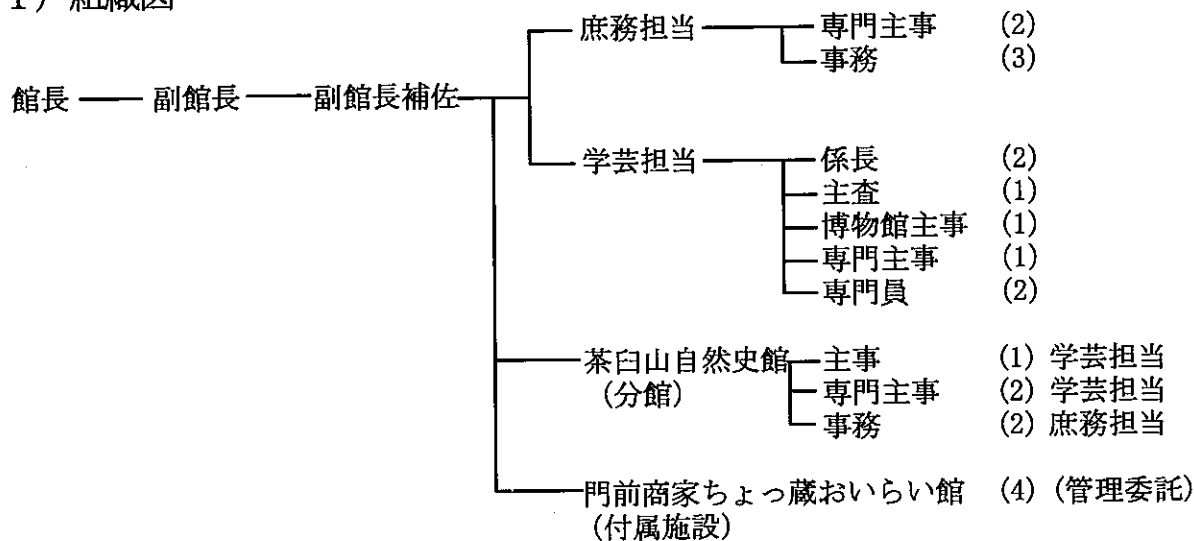

- (2) 常設展示等改善事業について
- (3) 平成14年度・15年度特別展について

◆平成14年3月15日開催

- (1) 平成13年度事業報告
- (2) 平成14年度事業計画案について

7 組織

1) 組織図

2) 職員 (20人)

館長	山口純一	係長	山口明	学芸員・考古学
副館長	望月弘宣	係長	大蔵満	学芸員・天文学
副館長補佐	上原邦男	主査	降幡浩樹	学芸員・歴史学
専門主事	石坂尚	博物館主事	細井雄次郎	学芸員・民俗学
専門主事	柄澤昌夫	博物館主事	畠山幸司	学芸員・地質学・自然史館
事務	山本正子	専門主事	下田純一	
事務	丸山あい子	専門主事	小林規甫	自然史館
事務	小林とも子	専門主事	原定雄	自然史館
事務	両角和子	専門員	笠井敦子	
事務	竹内恵子	専門員	中沢美幸	

(平成13年4月1日現在)