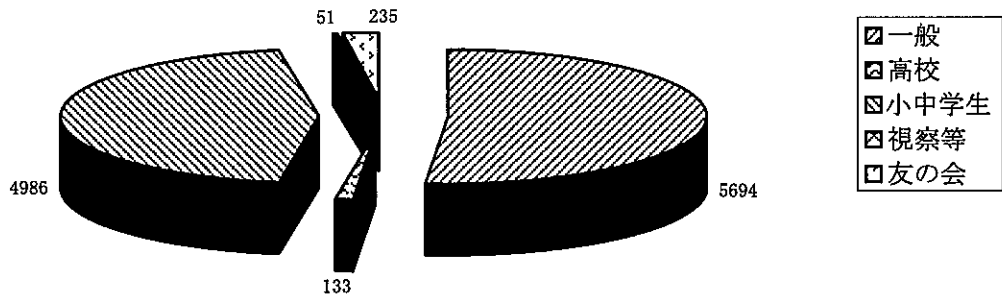

3) プラネタリウム

区分 月	個人			団体			合計			視察等	友の会	総合計	開館 日数	1日 平均
	一般	高校	小中	一般	高校	小中	一般	高校	小中					
4	394	19	218	10	0	14	404	19	232	0	21	676	8	8
5	674	16	434	51	0	68	725	16	502	6	17	1266	11	11
6	286	5	114	54	1	50	340	6	164	0	17	527	8	6
7	423	6	246	14	0	306	437	6	552	14	17	1026	9	11
8	961	22	640	6	1	71	967	23	711	0	22	1723	20	8
9	564	10	338	0	0	0	564	10	338	0	8	920	8	11
10	383	4	272	0	0	63	383	4	335	0	22	744	9	8
11	461	9	345	31	0	78	492	9	423	1	15	940	9	10
12	204	3	82	0	0	199	204	3	281	4	18	510	10	5
1	200	1	102	0	0	224	200	1	326	9	12	548	14	3
2	444	10	289	20	0	94	464	10	383	8	26	891	10	8
3	514	26	295	0	0	444	514	26	739	9	40	1328	22	6
計	5508	131	3375	186	2	1611	5694	133	4986	51	235	11099	138	8

区分別入館者数の割合