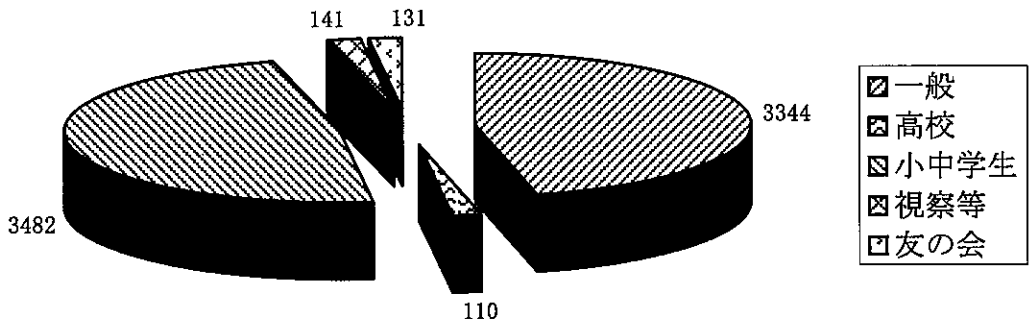

2) 自然史館常設展示

区 月	個人			団体			合計			視察等	友の会	総合計	開館 日数	1日 平均
	一般	高校	小中	一般	高校	小中	一般	高校	小中					
4	335	8	266	0	0	0	335	8	266	20	20	649	26	25
5	484	1	524	0	0	235	484	1	759	14	11	1269	26	49
6	223	2	131	34	0	18	257	2	149	40	9	457	26	18
7	381	5	317	0	0	111	381	5	428	0	8	822	25	33
8	458	19	345	0	0	0	458	19	345	31	11	864	27	32
9	608	12	650	0	52	13	608	64	663	22	11	1368	26	53
10	193	4	168	0	0	233	193	4	401	9	9	616	26	24
11	222	0	176	0	0	51	222	0	227	1	26	476	25	19
12	38	0	33	0	0	0	38	0	33	0	10	81	24	3
1	33	3	23	0	0	0	33	3	23	3	1	63	24	3
2	70	0	34	0	0	0	70	0	34	1	7	112	24	5
3	265	4	154	0	0	0	265	4	154	0	8	431	26	17
計	3310	58	2821	34	52	661	3344	110	3482	141	131	7208	305	24

区分別入館者数の割合