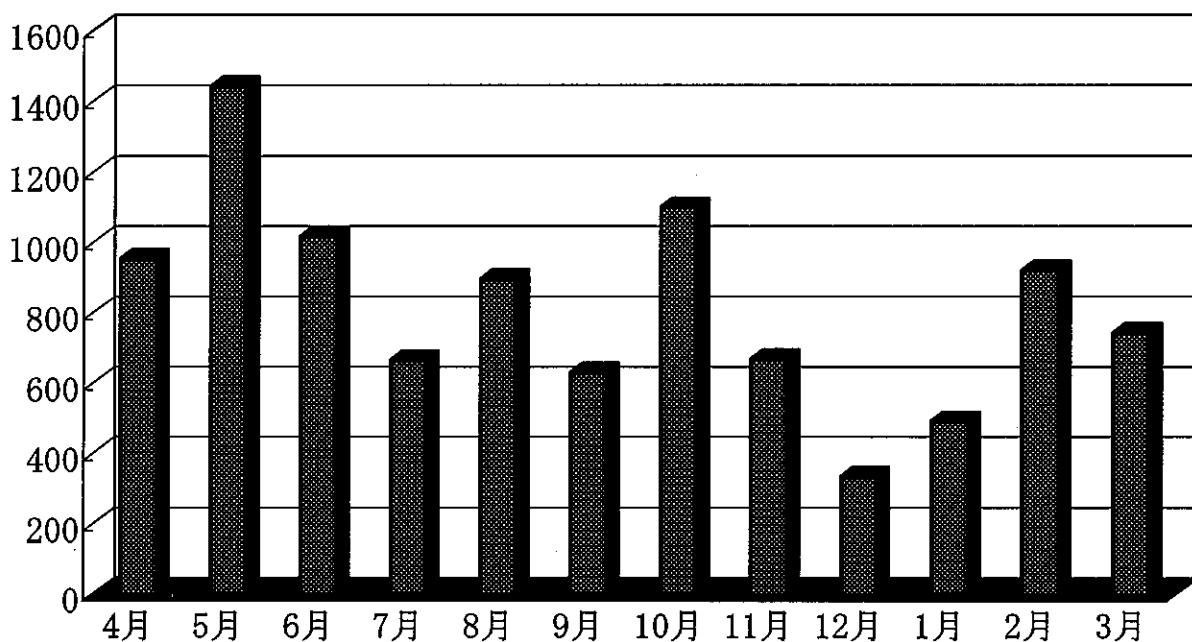

4) 門前商家ちよっ蔵おいらい館

項目	4	5	6	7	8	9	10	11	12	1	2	3
総合計	955	1443	1018	666	897	630	1101	668	335	492	923	743
開館日数	6	26	26	25	27	26	26	25	24	24	24	26
1日平均	159	56	39	27	33	24	42	27	14	21	38	29

おいらい館月別入館者数

6 長野市立博物館協議会

1) 協議会委員 (任期 平成12年10月1日から平成14年9月30日)

職名	氏名	役職
会長	滝澤 忠男	前長野市教育長
副会長	小林計一郎	長野郷土史研究会会長
委員	赤羽 貞幸	信州大学教育学部教授
委員	牛山 佳幸	信州大学教育学部助教授
委員	桐原 健	長野県考古学会会長
委員	牧 正武	長野市校長会長
委員	三石 暉弥	長野ホテルの会会長