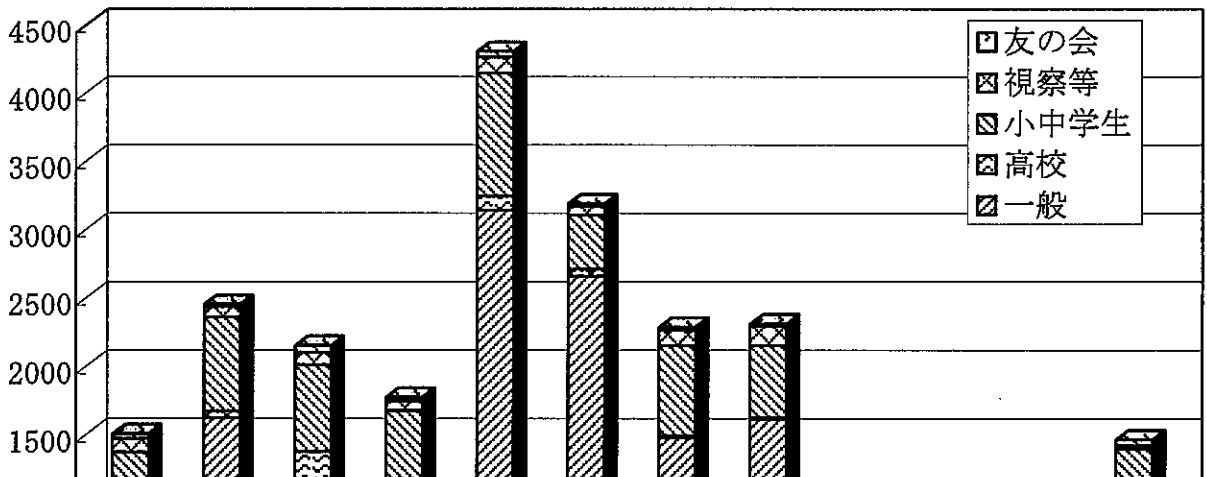

博物館常設展示月別入館者数