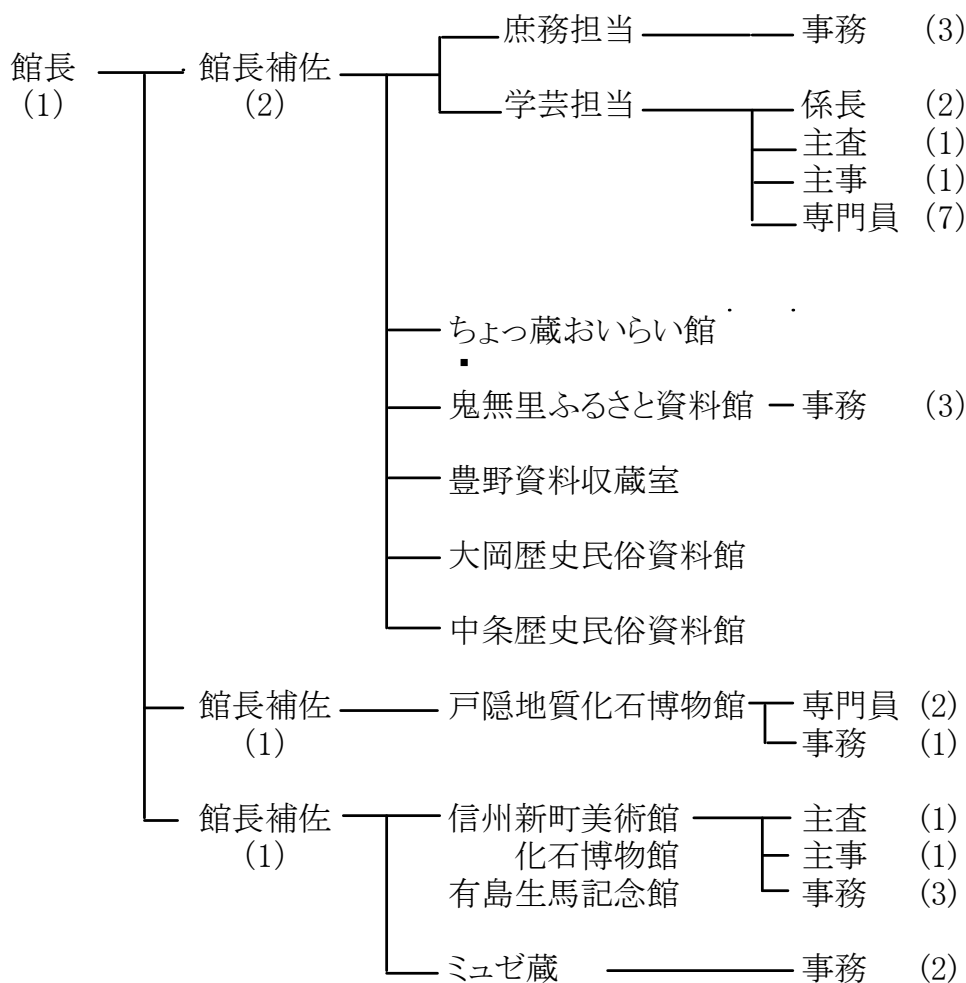

6 長野市立博物館協議会

■協議会委員（任期 平成 24 年 10 月 1 日～平成 26 年 9 月 30 日）

職名	氏名	役職
会長	立岩睦秀	前長野市教育長
副会長	笹沢 浩	地方文化財保護審議会委員
委員	朝倉有子	上越教育大学学校教育学部教授
委員	倉石あつ子	跡見学園女子大学文学部教授
委員	小林文子	長野市校長会
委員	竹下欣宏	信州大学教育学部准教授
委員	傳田佳子	長野市 PTA 連合会参与
委員	松下てる子	長野市立博物館友の会
委員	宮下健司	元長野県史常任編纂委員
委員	三石暉也	長野ホテルの会会長

7 組織

1) 組織図

長野市立博物館組織図