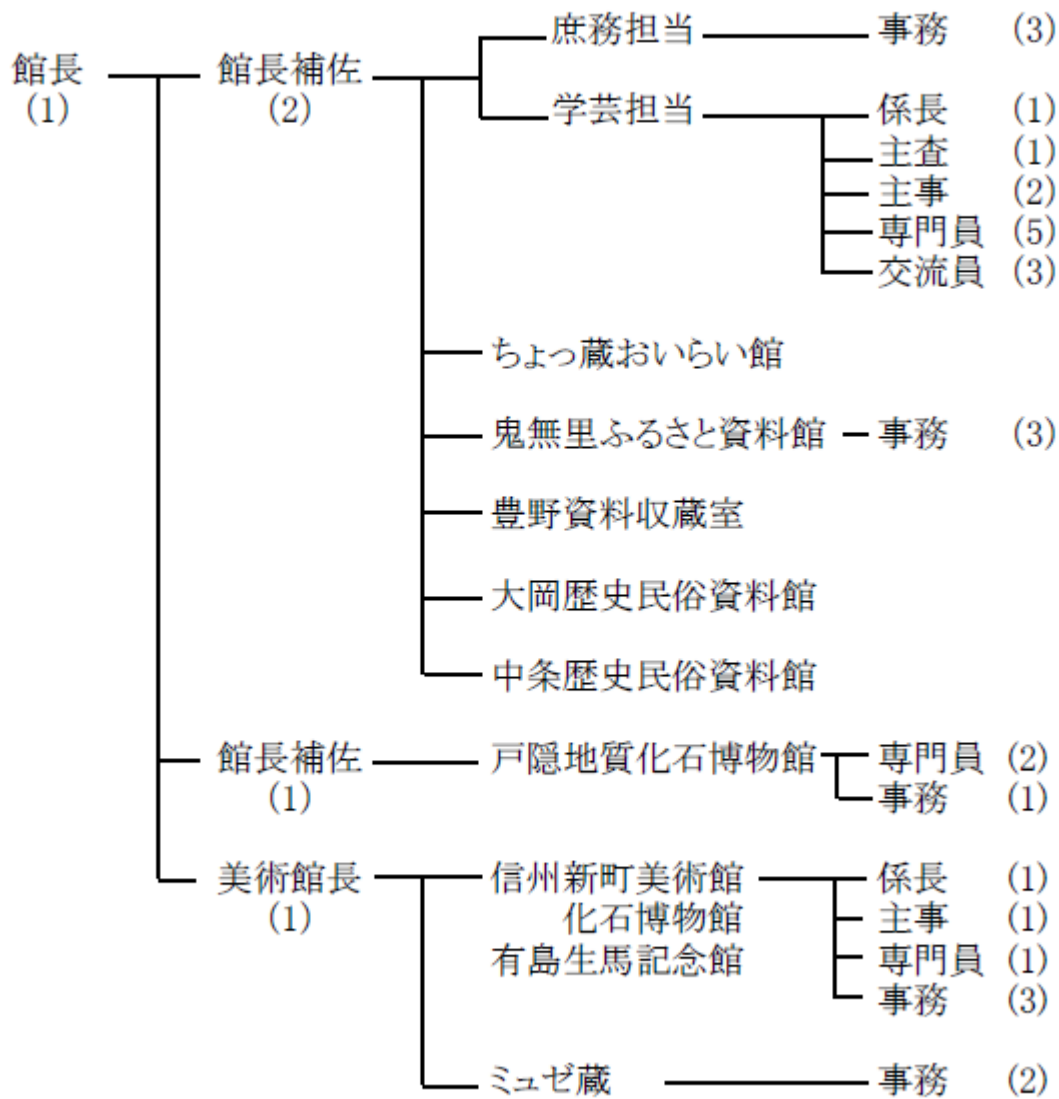

長野市立博物館組織図