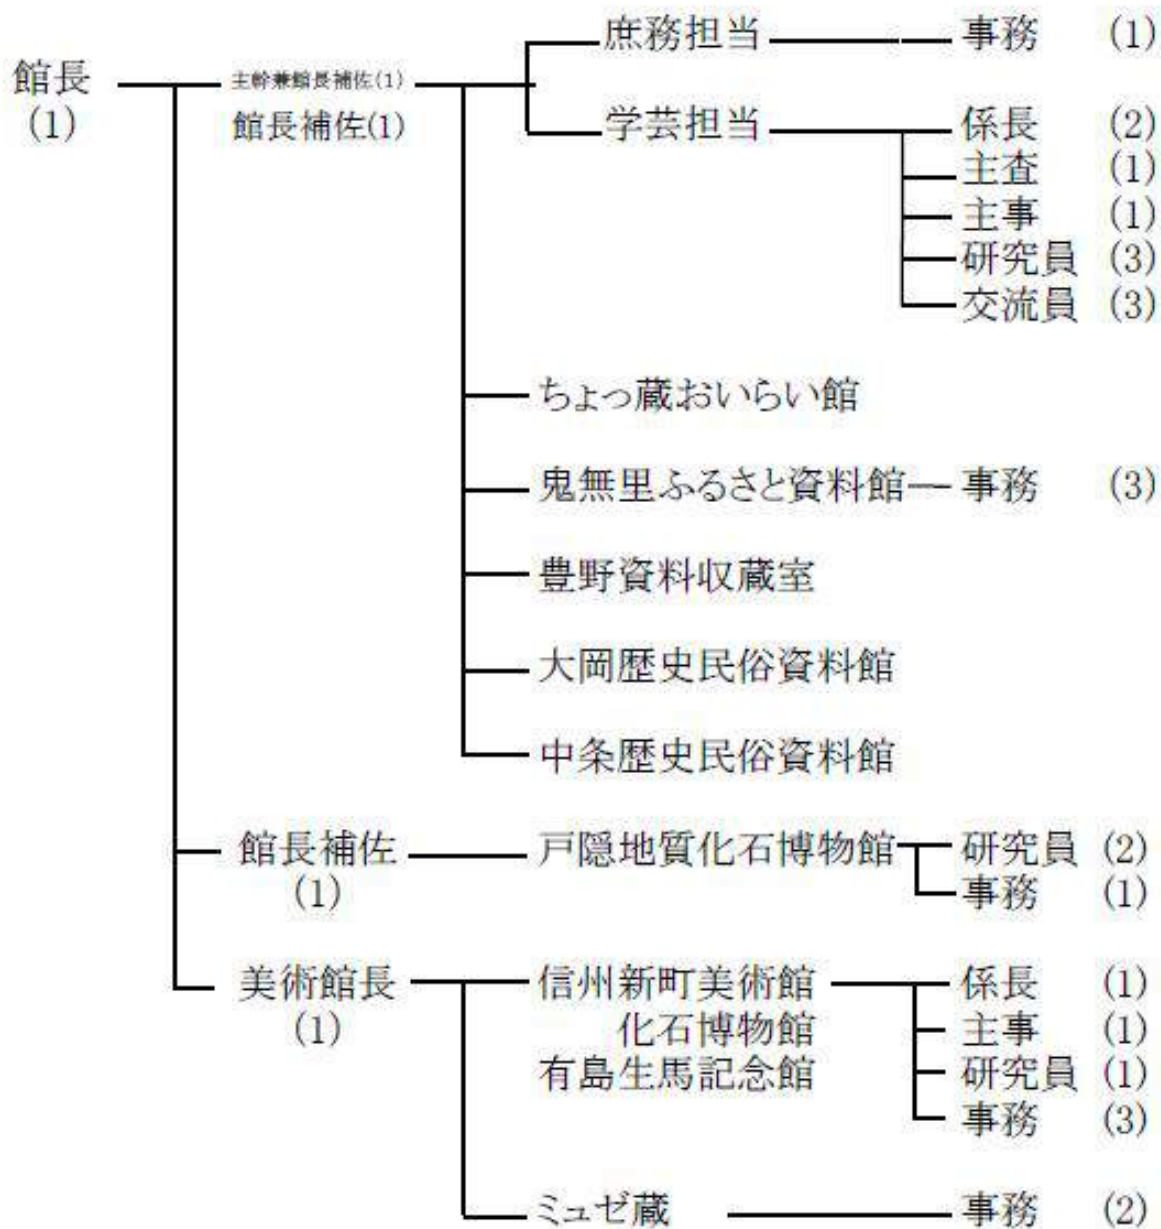

7 組織

1) 組織図

長野市立博物館組織図