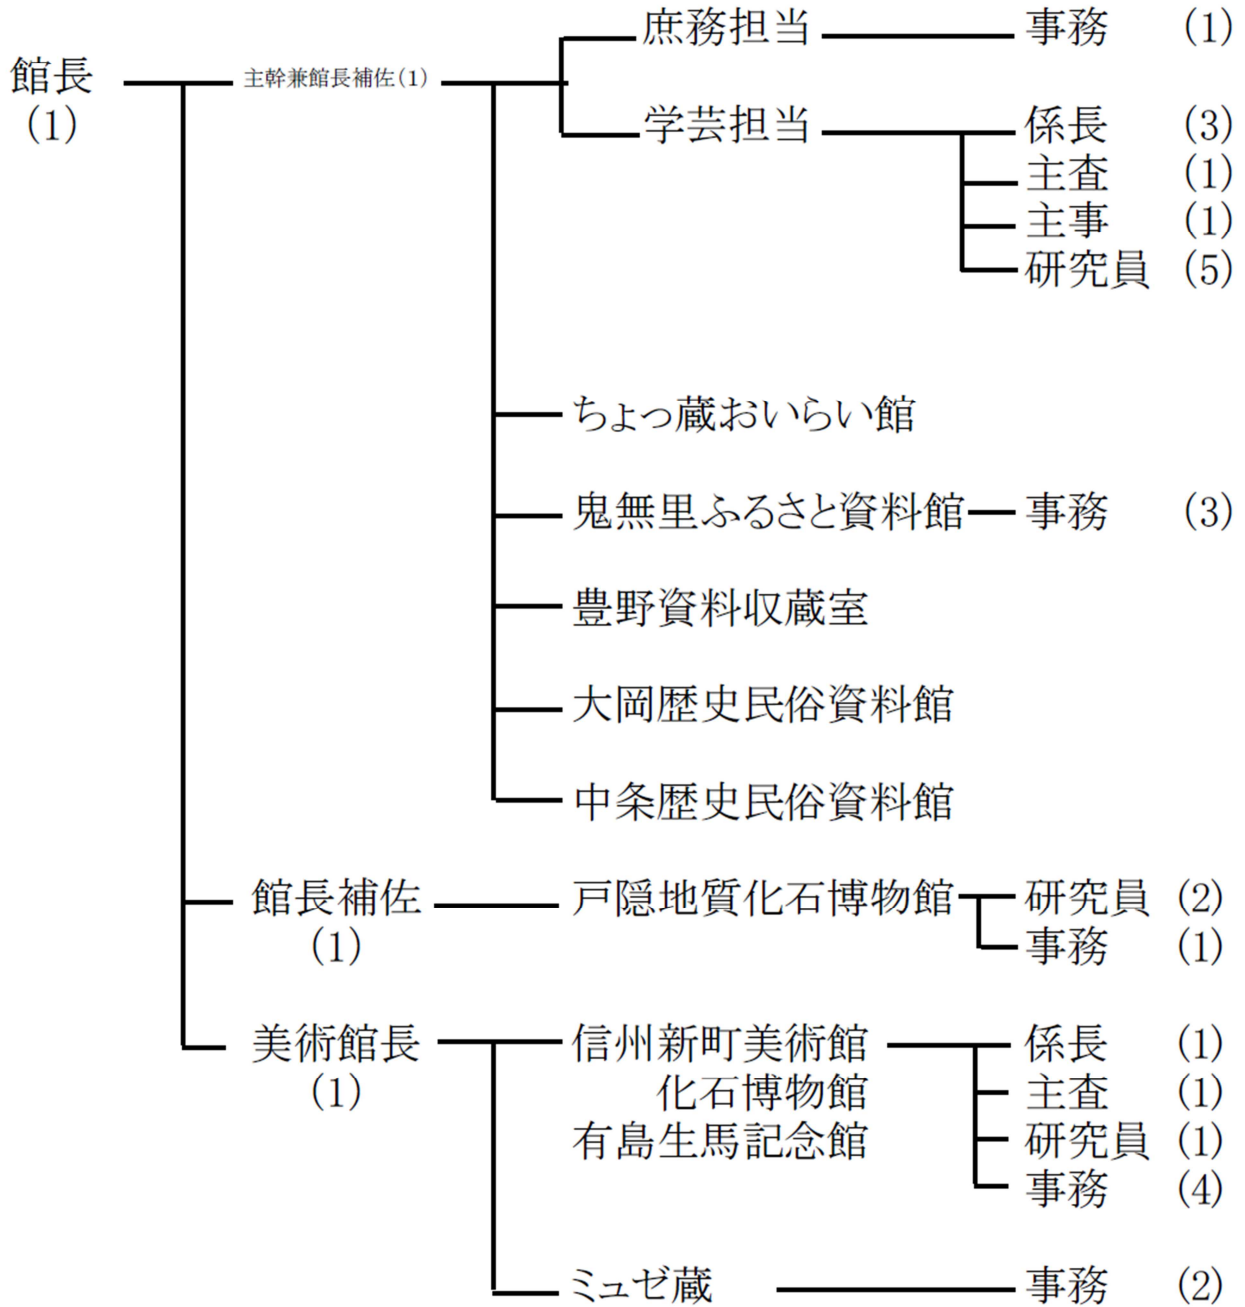

7 組織

1) 組織図

長野市立博物館組織図