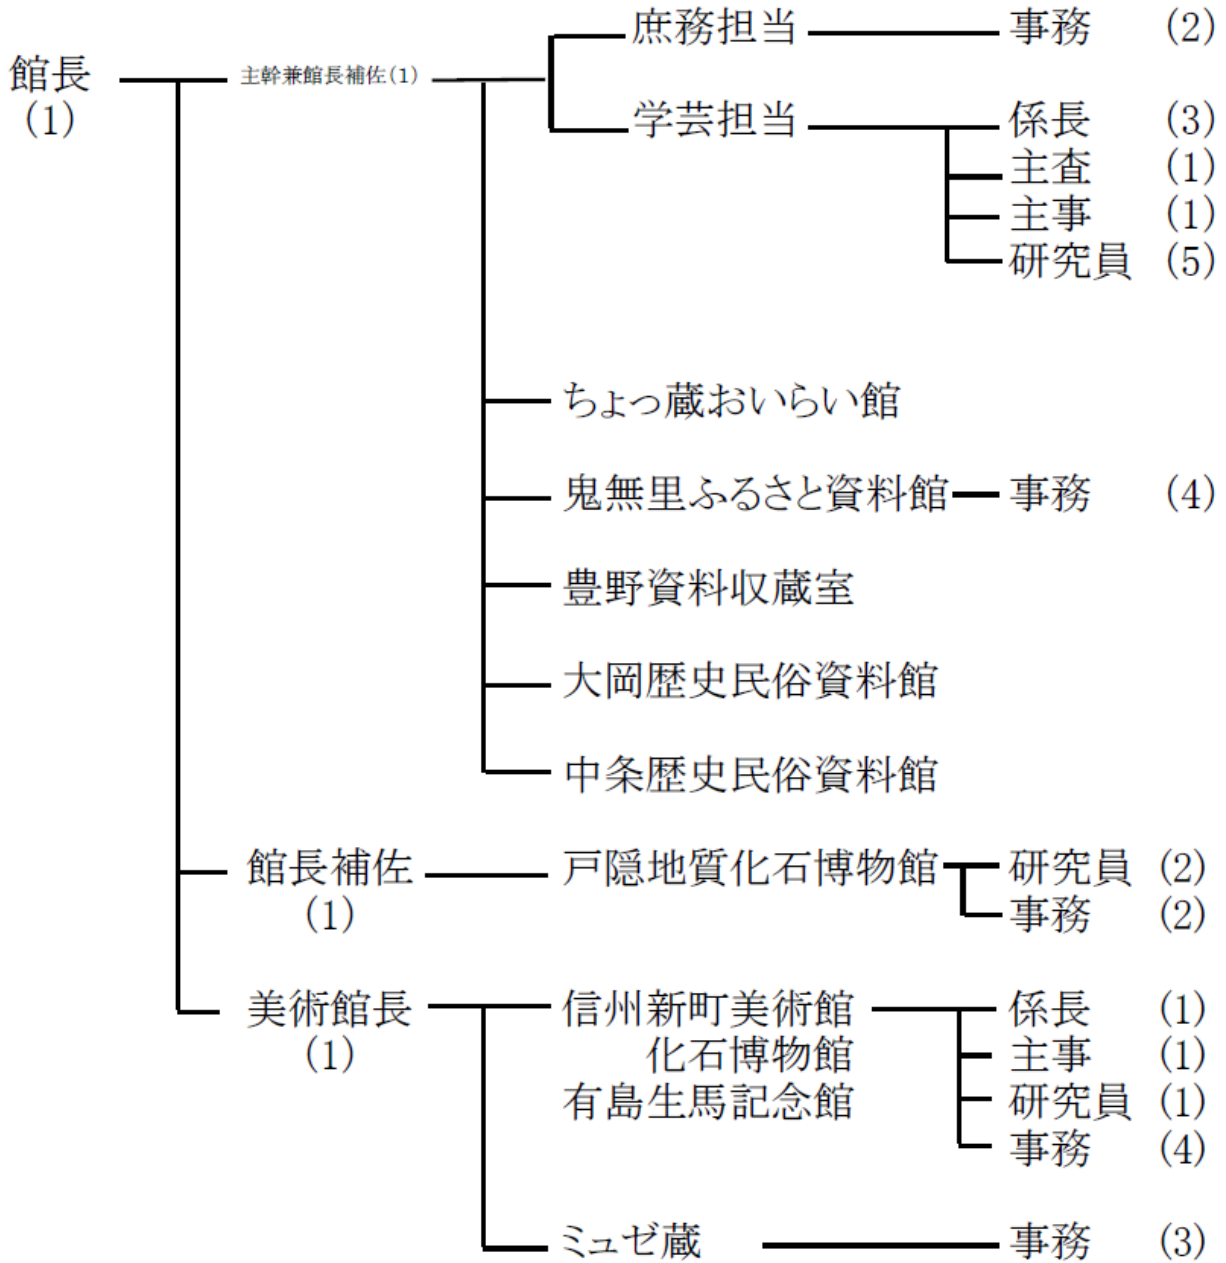

4 組織

1) 組織図

長野市立博物館組織図