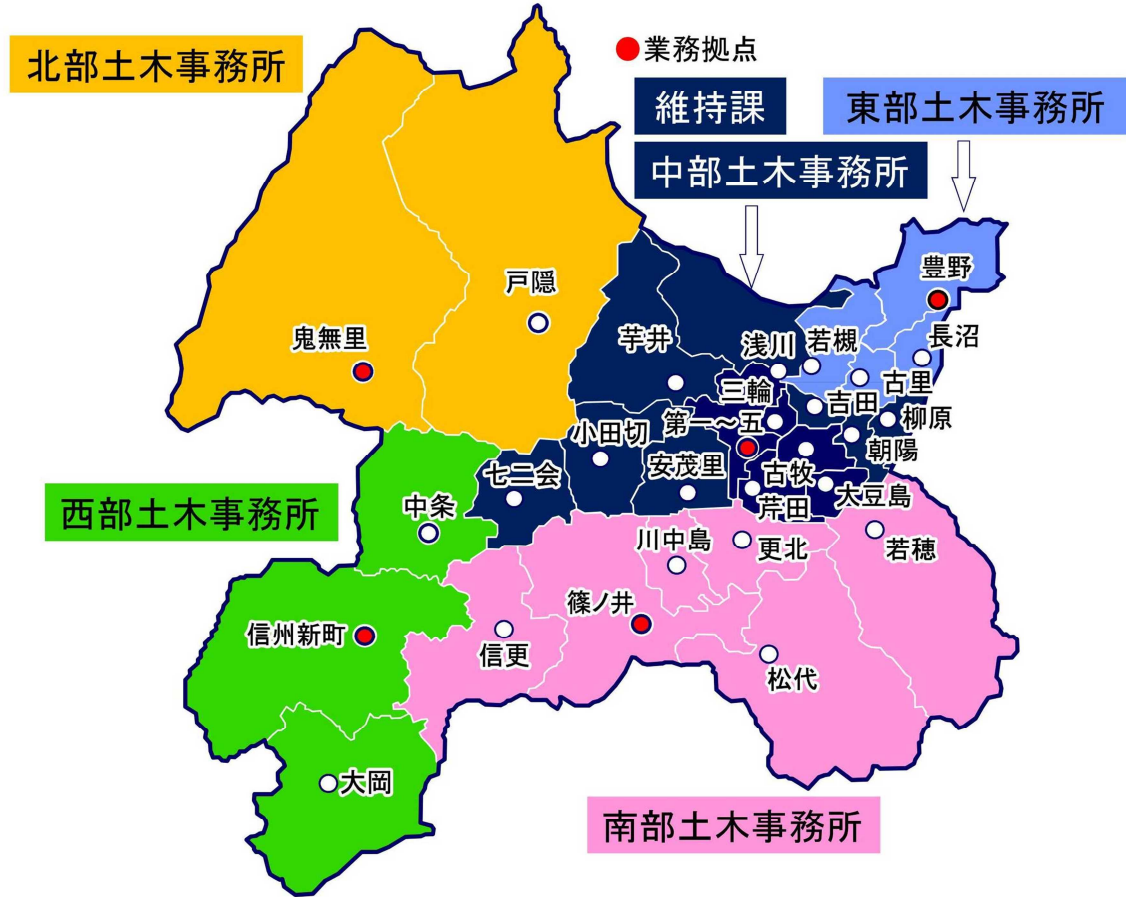

維持課 土木事務所 担当地区割図

維持課土木事務所 担当地区・連絡先

事務所名	担当地区	TEL/FAX/E-mail
中部土木事務所 (維持課内)	第一~五・芋井・古牧・三輪・ 吉田・柳原・浅川・大豆島・朝陽・ 安茂里・小田切・芋井・七三会	TEL : 224-9710 FAX : 224-8759 E-mail : iji@city.nagano.lg.jp
南部土木事務所 (篠ノ井支所内)	篠ノ井・松代・若穂・川中島・ 更北・信更	TEL : 213-8630 FAX : 292-6570 E-mail : nanbu-doboku@city.nagano.lg.jp
東部土木事務所 (豊野支所内)	古里・若槻・長沼・豊野	TEL : 257-5869 FAX : 257-4776 E-mail : toubu-doboku@city.nagano.lg.jp
北部土木事務所 (鬼無里支所内)	戸隠・鬼無里	TEL : 256-3179 FAX : 256-2237 E-mail : hokubu-doboku@city.nagano.lg.jp
西部土木事務所 (信州新町支所内)	大岡・信州新町・中条	TEL : 262-2204 FAX : 262-4799 E-mail : seibu-doboku@city.nagano.lg.jp