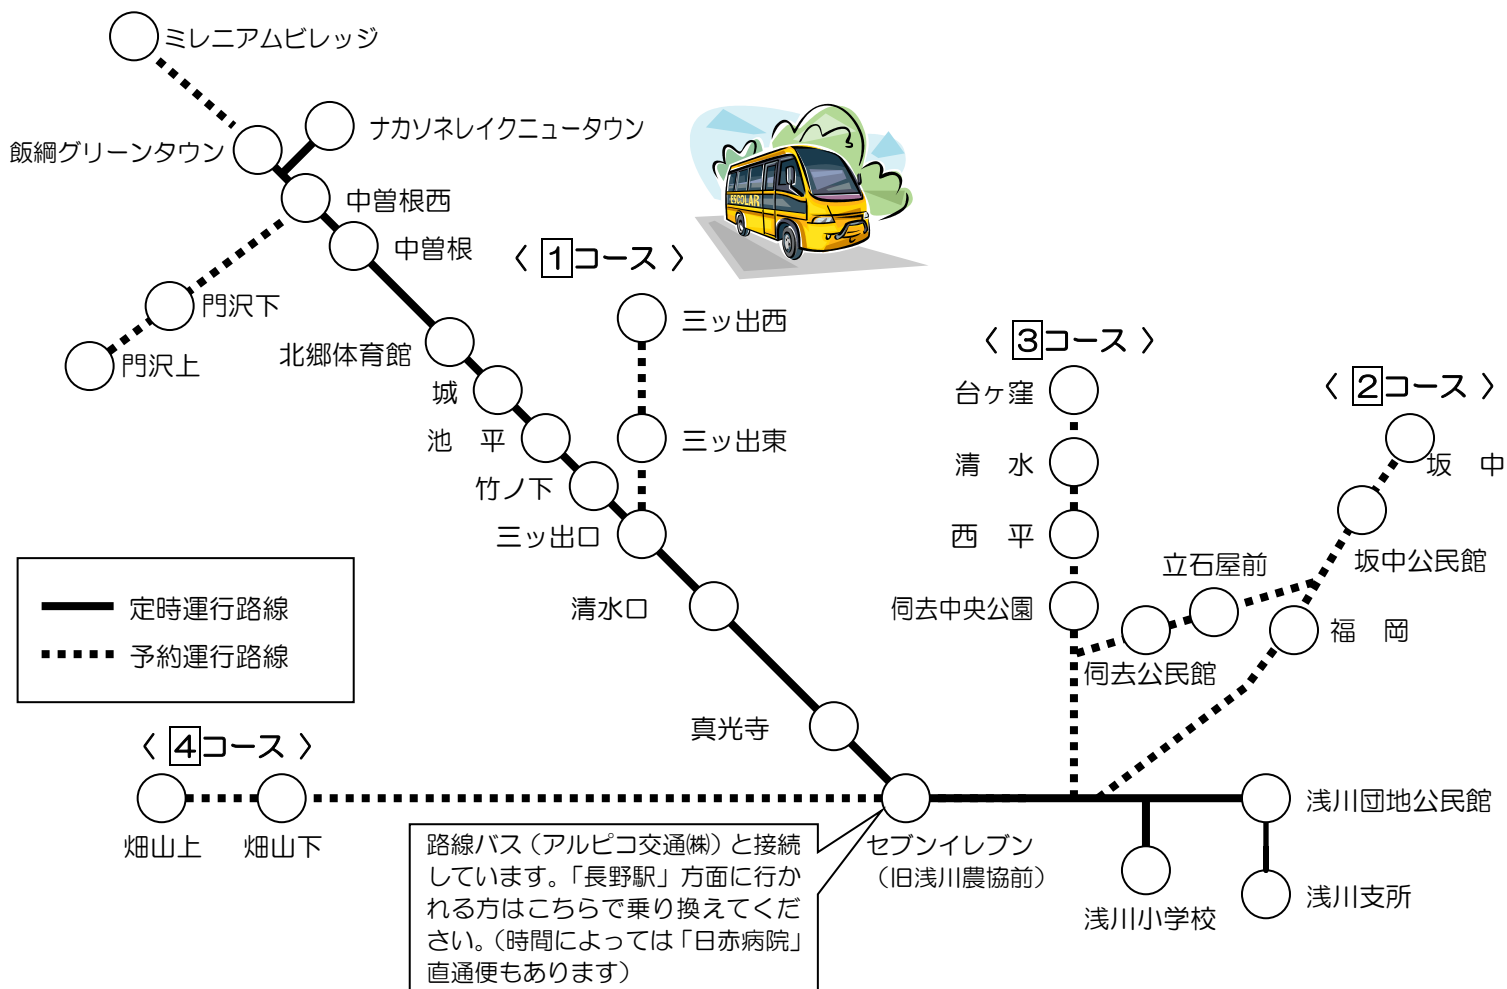

乗合タクシー「あさかわ号」を利用しましょう！

【運行日】平日（月曜日～金曜日）

運休日は、祝休日、振替休日、お盆（8/13～16）、年末年始（12/29～1/3）

【運賃】1回（片道）大人200円、小学生100円

「おでかけパスポート」をご提示いただくと1回110円でご乗車になれます。

【運行車両】「定員14人乗り車両」

一部、定員4名の小型タクシーの運行になります。

【会員登録】ご利用には会員登録が必要です。

会員登録の申し込みは住民自治協議会事務局、長野市浅川支所または、長野市交通政策課までお問い合わせください。

予約・お問い合わせ/中央タクシー(株) TEL 282-7777

会員登録等/浅川地区住民自治協議会事務局 TEL 244-5165

長野市交通政策課 TEL 224-5012 / 長野市浅川支所 TEL 241-3552

中山間地域輸送システム「あさかわ号」時刻表

1 コース (旧浅川農協方面行き)

4 コース (畑山方面折返し)

停留所		06便	09便	14便	103便	
乗合タクシー	浅川支所	9:37	11:41	15:38	17:16	
	浅川団地公民館	9:39	11:43	15:39	17:18	
	セブンイレブン長野浅川店	9:42	11:46	15:43	17:21	
	畑山下	9:52	11:56	15:53	17:31	
	畑山上	9:54	11:58	15:55	17:33	
	畑山下	9:56	12:00	15:57	17:35	
	セブンイレブン長野浅川店	10:06	12:10	16:07	17:45	
	浅川団地公民館	10:09	12:13	-	17:48	
	浅川支所	10:11	12:15	-	17:50	
	路線バス	浅川農協前バス停	10:12	12:22	16:32	17:47
		権堂入口	10:22	12:32	16:42	17:57
		長野駅	10:30	12:40	16:50	18:05
		日赤	10:42	-	-	-

留意事項

1. 1コースの定時運行路線の停留所（網掛け部分）は、予約がなくても運行します。
2. 1コースの門沢上・下、三ッ出西・東の各停留所、2コース、3コース、4コースは、事前予約により運行します。
3. 101便、102便、103便は小型タクシー車両（定員4名）による予約運行になります。
4. 事前予約をする場合は、前日の午後5時までに

中央タクシー(株) (Tel282-7777)

へ電話してください。