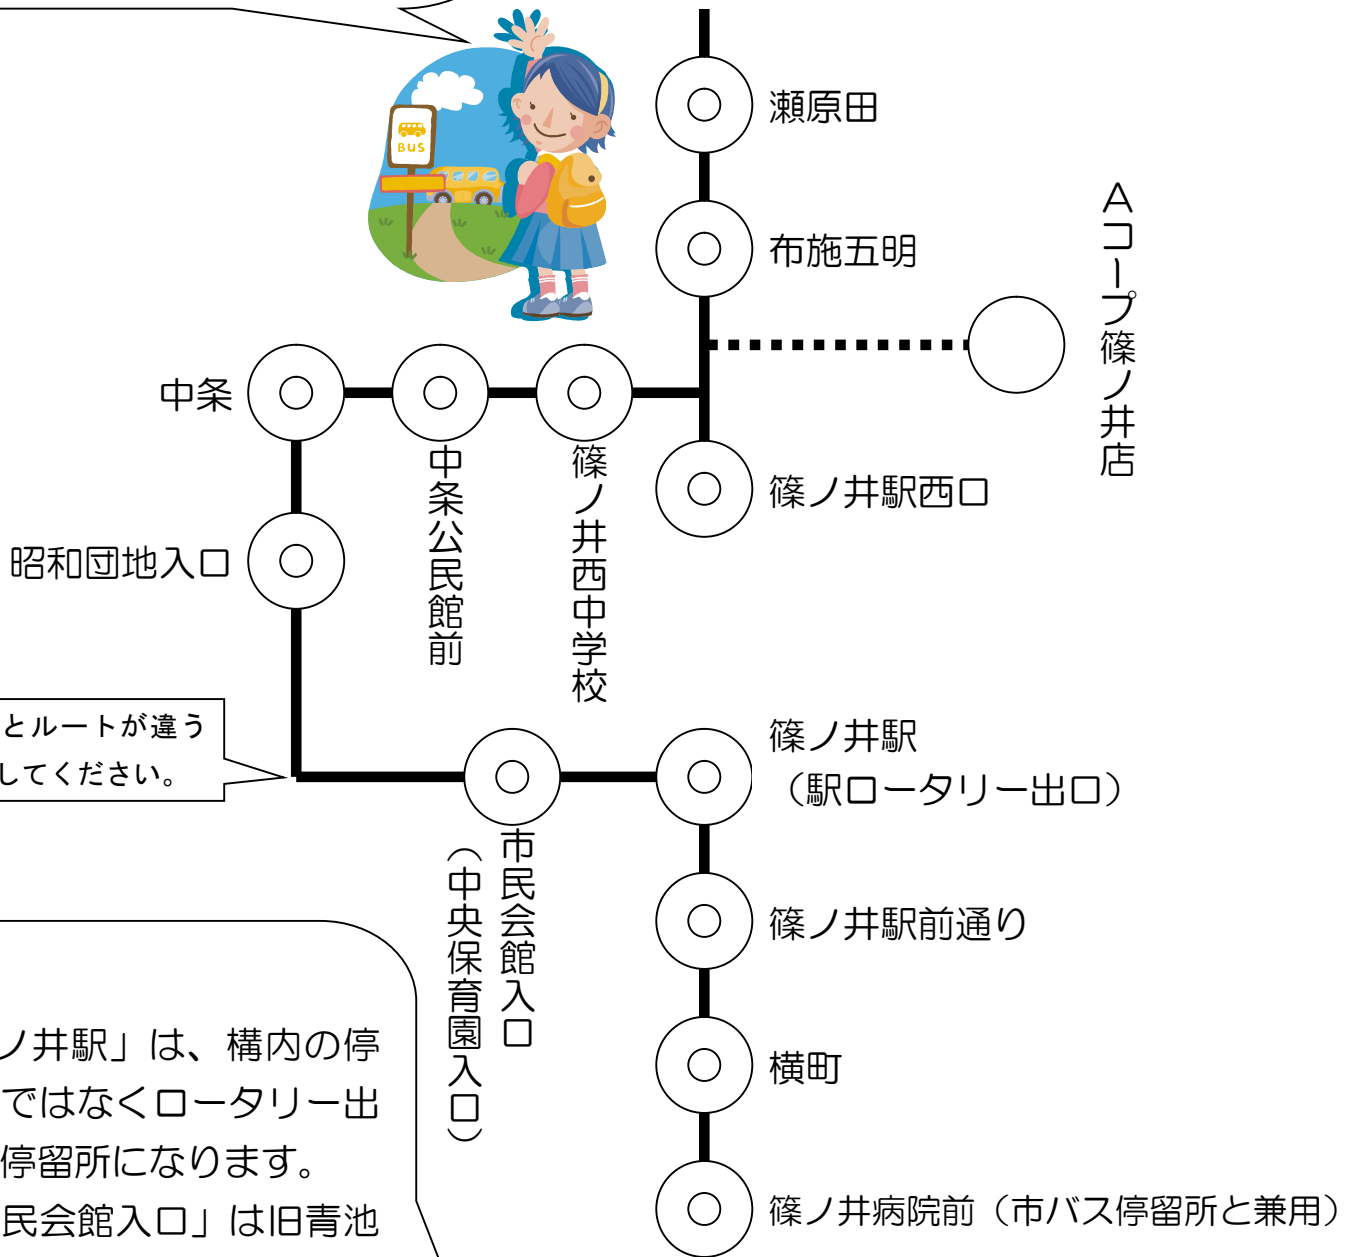

## 凡 例

スクールバス・乗合タクシー兼用停留所

乗合タクシー専用停留所

スクールバス路線

乗合タクシー専用路線

↑ 信里地域へ

旧青池線とルートが違うので注意してください。

**ご注意**

- 「篠ノ井駅」は、構内の停留所ではなくロータリー出口の停留所になります。
- 「市民会館入口」は旧青池線上ではなく、市民会館の西側になります。

スクール「信里地域バス」・乗合タクシー「のぶさと号」時刻表 (平成30年3月発行)

■村山→篠ノ井

■村山→篠ノ井

便番号 便名	1 スクール1号	3 スクール3号	4 乗合タクシー	6 乗合タクシー	8 乗合タクシー	11(4/1~8/31) スクール5号	11(9/1~3/31) スクール5号	便番号 便名
【長野駅方面から乗継】								
長野駅発			8:10	11:40	14:30	17:00	17:00	長野駅発
村山(路線バス)			8:30	12:00	14:50	17:20	17:20	村山(路線バス)
秋古公民館前	//	7:29				17:34	17:16	秋古公民館前
飯森口	//	//	おおむね	おおむね	おおむね	//	//	飯森口
村山	//	7:32				17:39	17:21	村山
粒良田	//	7:34	9:00	12:00	15:00	17:41	17:23	粒良田
瀬成	6:16	7:35				17:42	17:24	瀬成
若林	//	7:36				17:44	17:26	若林
若林上村	//	//				//	//	若林上村
大久保	//	//	おおむね	おおむね	おおむね	//	//	大久保
夜交	//	//	9:10	12:10	15:10	//	//	夜交
遊谷	6:19	7:38				17:46	17:28	遊谷
遊谷入口	6:20	7:39				17:47	17:29	遊谷入口
山布施	6:22	7:41	おおむね	おおむね	おおむね	17:49	17:31	山布施
宮平口	6:23	7:42				17:50	17:32	宮平口
宮平公民館	//	//	9:20	12:20	15:20	//	//	宮平公民館
青池下	6:26	7:45				17:53	17:35	青池下
青池	6:28	7:48				17:55	17:37	青池
笹鍋	//	//				//	//	笹鍋
十二公民館	6:33	7:52	おおむね	おおむね	おおむね	17:59	17:41	十二公民館
上手	//	//	9:30	12:30	15:30	//	//	上手
有旅上	6:36	7:55				18:03	17:45	有旅上
有旅	6:37	7:56				18:04	17:46	有旅
有旅入口	6:39	7:58				18:05	17:47	有旅入口
茶臼山動物園	6:40	7:59				18:06	17:48	茶臼山動物園
犬石	6:45	8:04				//	//	犬石
犬石口	6:49	8:08	おおむね	おおむね	おおむね	18:08	17:50	犬石口
柳沢上	6:49	8:08	9:40	12:40	15:40	18:08	17:50	柳沢上
柳沢	6:50	8:09				18:09	17:51	柳沢
柳沢下	6:50	8:09				18:09	17:51	柳沢下
山新田口	6:51	8:10				18:10	17:52	山新田口
瀬原田	6:52	8:11				18:11	17:53	瀬原田
布施五明	6:52	8:11	おおむね	おおむね	おおむね	18:12	17:54	布施五明
篠ノ井西中学校	6:54	8:13	9:45	12:45	15:45	18:15	17:57	篠ノ井西中学校
篠ノ井駅西口	6:55	8:14				18:17	17:59	篠ノ井駅西口
Aコープ篠ノ井店	—	//				—	—	Aコープ篠ノ井店
市民会館入口	—	8:24	9:53	12:53	15:53	—	—	市民会館入口
篠ノ井駅	—	8:26	9:55	12:55	15:55	—	—	篠ノ井駅
篠ノ井駅前通り	—	8:27	9:56	12:56	15:56	—	—	篠ノ井駅前通り
横町	—	8:28	9:57	12:57	15:57	—	—	横町
篠ノ井病院前	—	8:31	10:00	13:00	16:00	—	—	篠ノ井病院前