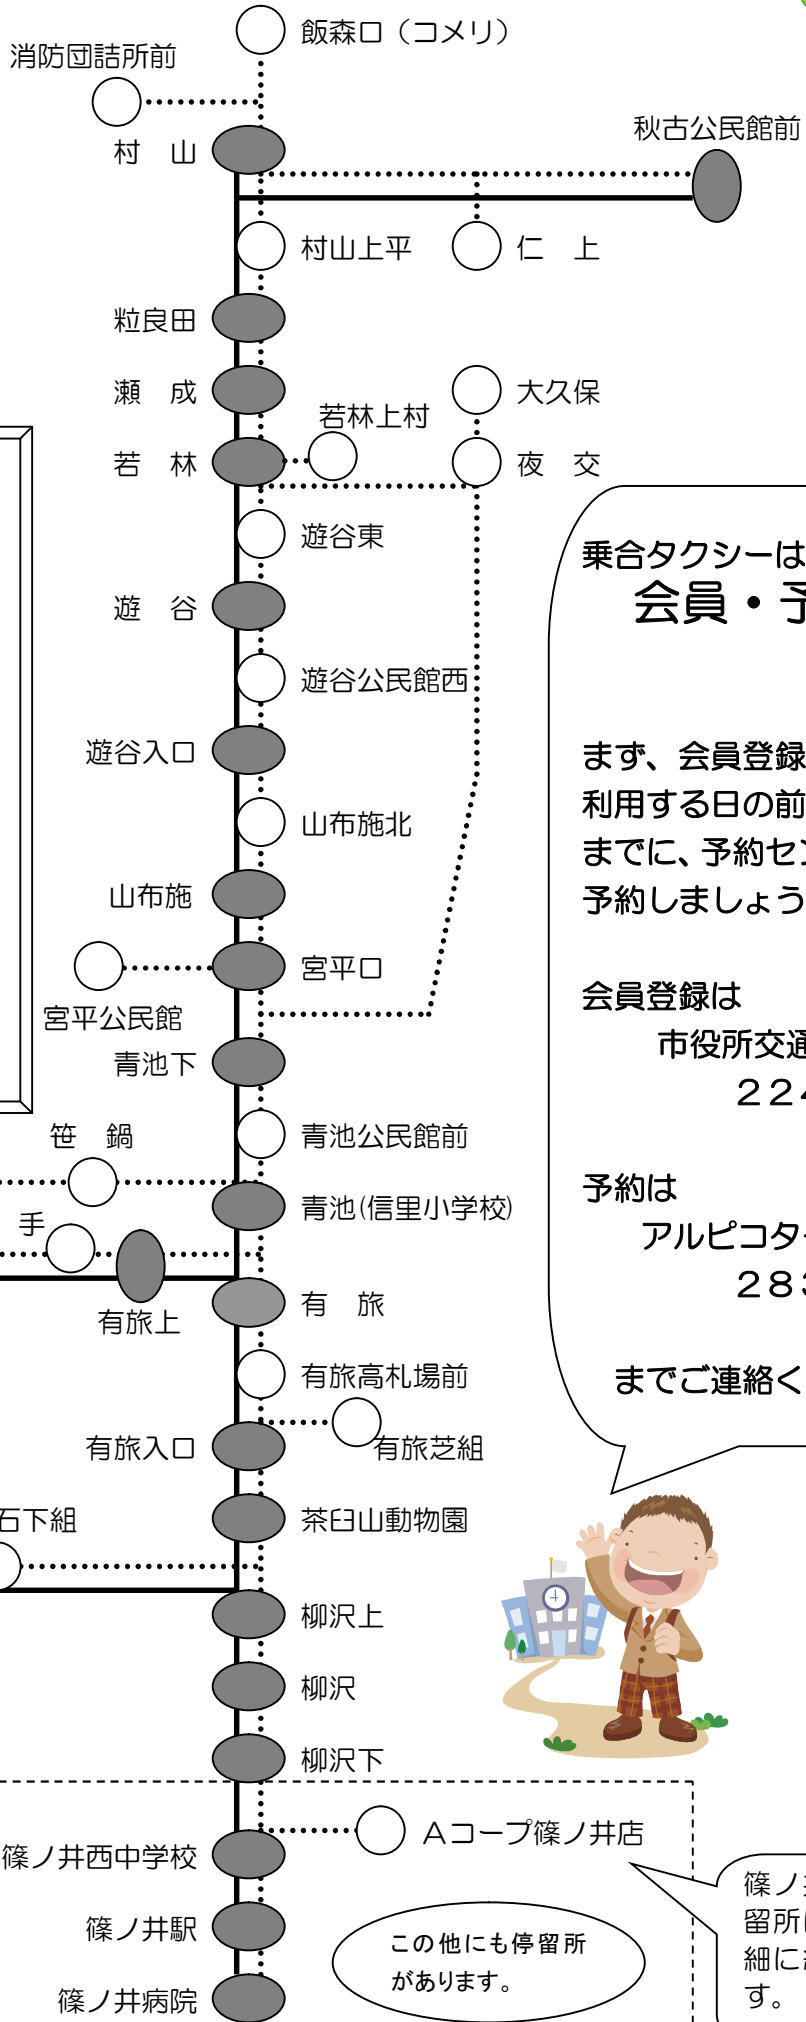

【 主 な 停 留 所 と 運 行 ル ー ト 】

凡 例

- スクールバス路線 (定時運行)
- ..... 乗合タクシー路線 (予約運行)
- スクールバス兼乗合タクシー停留所
- 乗合タクシーのみ停留所 (要予約)

○スクールバスは、
通学する小中学生は無料で乗れます。

○一般の方も料金 (200 円) を支払えば一緒に乗ることができます。

○ただし、学校の行事で運休となることがあるので「年間運行計画表」を確認してご利用ください。

乗合タクシーは **会員・予約制** です。

まず、会員登録を済ませて、利用する日の前日午後 5 時までに、予約センターに電話予約しましょう。

会員登録は
市役所交通政策課
224-5012

予約は
アルピコタクシー(株)
283-8800

までご連絡ください。

篠ノ井西中学校
篠ノ井駅
篠ノ井病院

○ Aコープ篠ノ井店

この他にも停留所があります。

篠ノ井駅周辺の停留所は、右側で詳細に紹介しています。