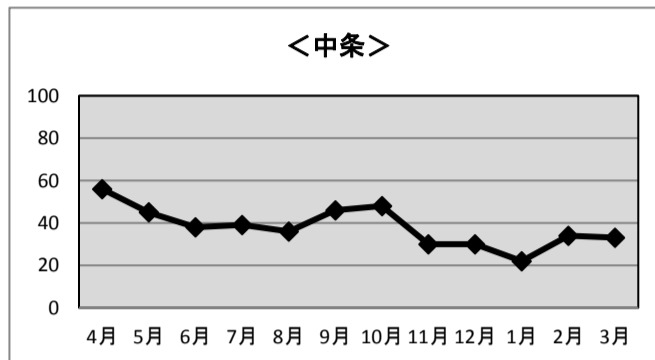

<中条>

◆年間放送回数： 告知 250回 広告 291回 計 541回

◆月別放送回数：

	H29.4末	H29.5末	H29.6末	H29.7末	H29.8末	H29.9末	H29.10末	H29.11末	H29.12末	H30.1末	H30.2末	H30.3末
告知	30	41	34	37	2	12	19	20	13	8	23	11
広告	21	21	27	24	29	22	23	18	32	18	24	32
計	51	62	61	61	31	34	42	38	45	26	47	43

平成29年度 信州新町・中条地区 利用状況

◆音声告知放送 放送依頼件数（行政情報＋告知放送＋広告放送）

◆年間放送依頼件数： 信州新町 538件 中条 457件

◆月別放送依頼件数：

	H29.4末	H29.5末	H29.6末	H29.7末	H29.8末	H29.9末	H29.10末	H29.11末	H29.12末	H30.1末	H30.2末	H30.3末
信州新町	55	51	42	45	46	44	62	43	38	30	41	41
中条	56	45	38	39	36	46	48	30	30	22	34	33