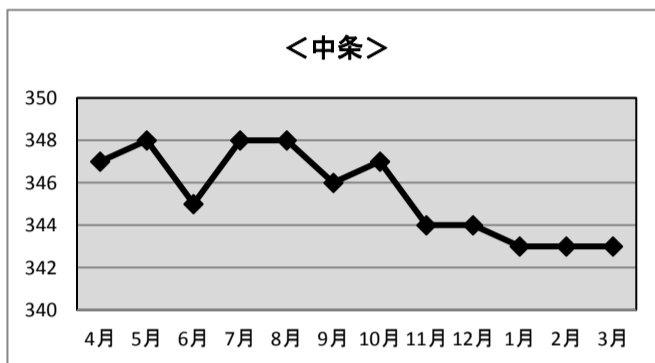

平成29年度 信州新町・中条地区 利用状況

◆ケーブルテレビ加入世帯数

<信州新町>

	H29.4末	H29.5末	H29.6末	H29.7末	H29.8末	H29.9末	H29.10末	H29.11末	H29.12末	H30.1末	H30.2末	H30.3末
基本	1,518	1,519	1,519	1,517	1,519	1,516	1,515	1,512	1,512	1,511	1,502	1,500
STB	212	214	215	215	213	213	215	214	213	214	213	213
計	1,730	1,733	1,734	1,732	1,732	1,729	1,730	1,726	1,725	1,725	1,715	1,713

<中条>

	H29.4末	H29.5末	H29.6末	H29.7末	H29.8末	H29.9末	H29.10末	H29.11末	H29.12末	H30.1末	H30.2末	H30.3末
基本												
STB	347	348	345	348	348	346	347	344	344	343	343	343
計	347	348	345	348	348	346	347	344	344	343	343	343