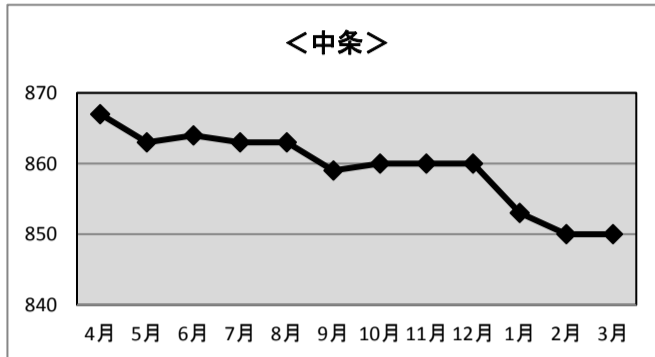

<中条>

	H29.4末	H29.5末	H29.6末	H29.7末	H29.8末	H29.9末	H29.10末	H29.11末	H29.12末	H30.1末	H30.2末	H30.3末
10M	136	135	135	134	134	134	133	133	132	130	130	130
100M	77	77	77	77	77	76	77	78	78	78	79	80
計	213	212	212	211	211	210	210	211	210	208	209	210

※加入世帯数には、企業、公共機関の加入件数も含まれます

平成29年度 信州新町・中条地区 利用状況

◆音声告知（有線）放送端末加入世帯数

	H29.4末	H29.5末	H29.6末	H29.7末	H29.8末	H29.9末	H29.10末	H29.11末	H29.12末	H30.1末	H30.2末	H30.3末
信州新町	1,730	1,733	1,734	1,732	1,732	1,729	1,730	1,726	1,725	1,725	1,715	1,713
中条	867	863	864	863	863	859	860	860	860	853	850	850