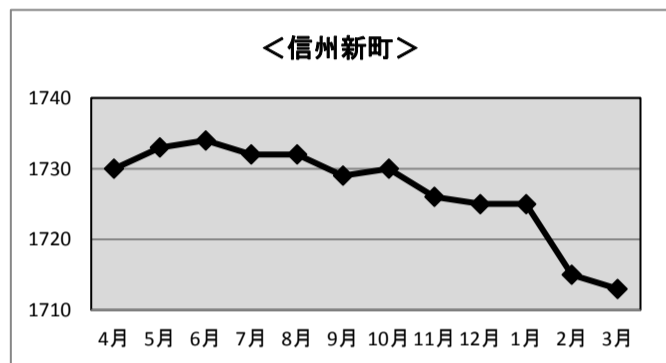

平成29年度 信州新町・中条地区 利用状況

◆ケーブルテレビ加入世帯数

<信州新町>

	H29.4末	H29.5末	H29.6末	H29.7末	H29.8末	H29.9末	H29.10末	H29.11末	H29.12末	H30.1末	H30.2末	H30.3末
基本	1,518	1,519	1,519	1,517	1,519	1,516	1,515	1,512	1,512	1,511	1,502	1,500
STB	212	214	215	215	213	213	215	214	213	214	213	213
計	1,730	1,733	1,734	1,732	1,732	1,729	1,730	1,726	1,725	1,725	1,715	1,713

<中条>

	H29.4末	H29.5末	H29.6末	H29.7末	H29.8末	H29.9末	H29.10末	H29.11末	H29.12末	H30.1末	H30.2末	H30.3末
基本												
STB	347	348	345	348	348	346	347	344	344	343	343	343
計	347	348	345	348	348	346	347	344	344	343	343	343