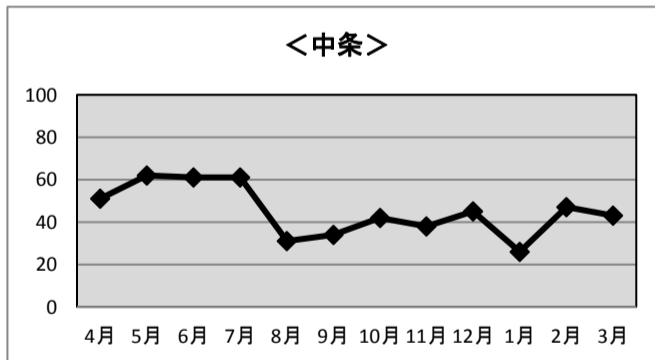

※加入世帯数には、企業、公共機関の加入件数も含まれます

平成29年度 信州新町・中条地区 利用状況

◆音声告知（有線）放送端末加入世帯数

	H29.4末	H29.5末	H29.6末	H29.7末	H29.8末	H29.9末	H29.10末	H29.11末	H29.12末	H30.1末	H30.2末	H30.3末
信州新町	1,730	1,733	1,734	1,732	1,732	1,729	1,730	1,726	1,725	1,725	1,715	1,713
中条	867	863	864	863	863	859	860	860	860	853	850	850

※加入世帯数には、企業、公共機関の加入件数も含まれます

◆有料告知・広告放送 放送回数

<信州新町>

◆年間放送回数： 告知 450回 広告 32回 計 482回

◆月別放送回数：

	H29.4末	H29.5末	H29.6末	H29.7末	H29.8末	H29.9末	H29.10末	H29.11末	H29.12末	H30.1末	H30.2末	H30.3末
告知	46	64	40	59	22	26	48	31	41	20	16	37
広告	5	0	5	4	5	0	0	0	5	4	4	0
計	51	64	45	63	27	26	48	31	46	24	20	37

<中条>

◆年間放送回数： 告知 250回 広告 291回 計 541回

◆月別放送回数：

	H29.4末	H29.5末	H29.6末	H29.7末	H29.8末	H29.9末	H29.10末	H29.11末	H29.12末	H30.1末	H30.2末	H30.3末
告知	30	41	34	37	2	12	19	20	13	8	23	11
広告	21	21	27	24	29	22	23	18	32	18	24	32
計	51	62	61	61	31	34	42	38	45	26	47	43