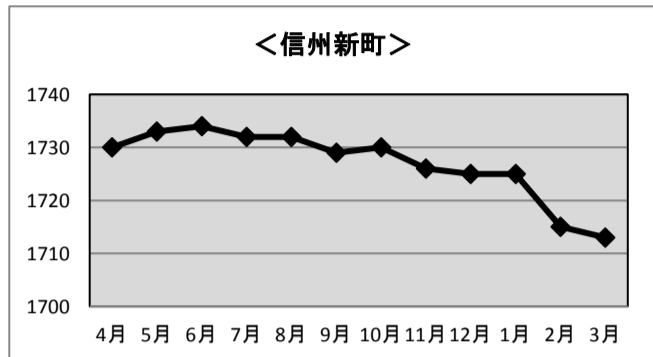

<中条>

	H29.4末	H29.5末	H29.6末	H29.7末	H29.8末	H29.9末	H29.10末	H29.11末	H29.12末	H30.1末	H30.2末	H30.3末
10M	136	135	135	134	134	134	133	133	132	130	130	130
100M	77	77	77	77	77	76	77	78	78	78	79	80
計	213	212	212	211	211	210	210	211	210	208	209	210

※加入世帯数には、企業、公共機関の加入件数も含まれます

平成29年度 信州新町・中条地区 利用状況

◆音声告知（有線）放送端末加入世帯数

	H29.4末	H29.5末	H29.6末	H29.7末	H29.8末	H29.9末	H29.10末	H29.11末	H29.12末	H30.1末	H30.2末	H30.3末
信州新町	1,730	1,733	1,734	1,732	1,732	1,729	1,730	1,726	1,725	1,725	1,715	1,713
中条	867	863	864	863	863	859	860	860	860	853	850	850