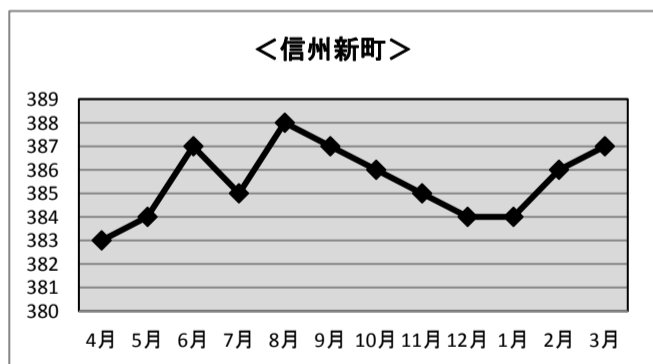

<中条>

	H29.4末	H29.5末	H29.6末	H29.7末	H29.8末	H29.9末	H29.10末	H29.11末	H29.12末	H30.1末	H30.2末	H30.3末
基本												
STB	347	348	345	348	348	346	347	344	344	343	343	343
計	347	348	345	348	348	346	347	344	344	343	343	343

※加入世帯数には、企業、公共機関の加入件数も含まれます

◆インターネット加入世帯数

<信州新町>

	H29.4末	H29.5末	H29.6末	H29.7末	H29.8末	H29.9末	H29.10末	H29.11末	H29.12末	H30.1末	H30.2末	H30.3末
10M	246	246	247	245	246	244	243	243	243	243	243	243
100M	137	138	140	140	142	143	143	142	141	141	143	144
計	383	384	387	385	388	387	386	385	384	384	386	387

<中条>

	H29.4末	H29.5末	H29.6末	H29.7末	H29.8末	H29.9末	H29.10末	H29.11末	H29.12末	H30.1末	H30.2末	H30.3末
10M	136	135	135	134	134	134	133	133	132	130	130	130
100M	77	77	77	77	77	76	77	78	78	78	79	80
計	213	212	212	211	211	210	210	211	210	208	209	210