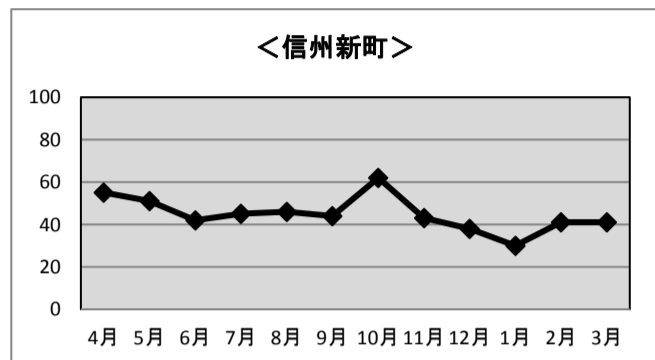

※加入世帯数には、企業、公共機関の加入件数も含まれます

◆有料告知・広告放送 放送回数

<信州新町>

◆年間放送回数： 告知 450回 広告 32回 計 482回

◆月別放送回数：

	H29.4末	H29.5末	H29.6末	H29.7末	H29.8末	H29.9末	H29.10末	H29.11末	H29.12末	H30.1末	H30.2末	H30.3末
告知	46	64	40	59	22	26	48	31	41	20	16	37
広告	5	0	5	4	5	0	0	0	5	4	4	0
計	51	64	45	63	27	26	48	31	46	24	20	37

<中条>

◆年間放送回数： 告知 250回 広告 291回 計 541回

◆月別放送回数：

	H29.4末	H29.5末	H29.6末	H29.7末	H29.8末	H29.9末	H29.10末	H29.11末	H29.12末	H30.1末	H30.2末	H30.3末
告知	30	41	34	37	2	12	19	20	13	8	23	11
広告	21	21	27	24	29	22	23	18	32	18	24	32
計	51	62	61	61	31	34	42	38	45	26	47	43

平成29年度 信州新町・中条地区 利用状況

◆音声告知放送 放送依頼件数（行政情報＋告知放送＋広告放送）

◆年間放送依頼件数： 信州新町 538件 中条 457件

◆月別放送依頼件数：

	H29.4末	H29.5末	H29.6末	H29.7末	H29.8末	H29.9末	H29.10末	H29.11末	H29.12末	H30.1末	H30.2末	H30.3末
信州新町	55	51	42	45	46	44	62	43	38	30	41	41
中条	56	45	38	39	36	46	48	30	30	22	34	33

◆ページング放送利用状況

◆年間利用回数： 信州新町 191回 中条 72回

◆月別利用回数：

	H29.4末	H29.5末	H29.6末	H29.7末	H29.8末	H29.9末	H29.10末	H29.11末	H29.12末	H30.1末	H30.2末	H30.3末
信州新町	20	18	32	10	9	28	16	14	11	12	5	16
中条	11	6	1	2	3	18	9	6	1	8	2	5