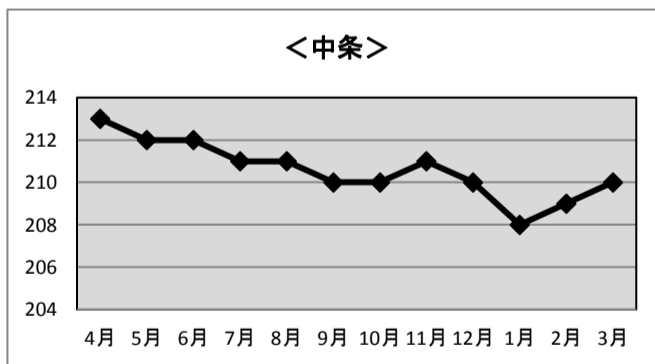

<中条>

	H29.4末	H29.5末	H29.6末	H29.7末	H29.8末	H29.9末	H29.10末	H29.11末	H29.12末	H30.1末	H30.2末	H30.3末
基本												
STB	347	348	345	348	348	346	347	344	344	343	343	343
計	347	348	345	348	348	346	347	344	344	343	343	343

※加入世帯数には、企業、公共機関の加入件数も含まれます

◆インターネット加入世帯数

<信州新町>

	H29.4末	H29.5末	H29.6末	H29.7末	H29.8末	H29.9末	H29.10末	H29.11末	H29.12末	H30.1末	H30.2末	H30.3末
10M	246	246	247	245	246	244	243	243	243	243	243	243
100M	137	138	140	140	142	143	143	142	141	141	143	144
計	383	384	387	385	388	387	386	385	384	384	386	387

<中条>

	H29.4末	H29.5末	H29.6末	H29.7末	H29.8末	H29.9末	H29.10末	H29.11末	H29.12末	H30.1末	H30.2末	H30.3末
10M	136	135	135	134	134	134	133	133	132	130	130	130
100M	77	77	77	77	77	76	77	78	78	78	79	80
計	213	212	212	211	211	210	210	211	210	208	209	210