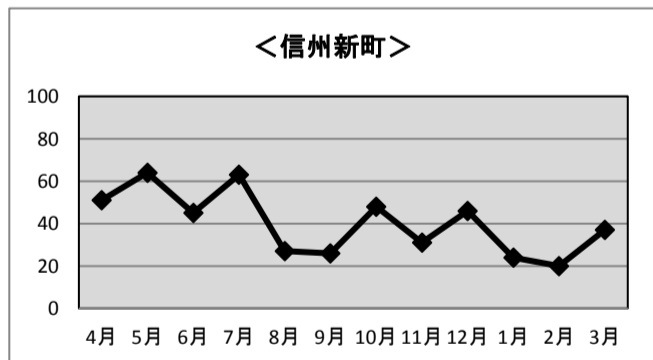

※加入世帯数には、企業、公共機関の加入件数も含まれます

平成29年度 信州新町・中条地区 利用状況

◆音声告知（有線）放送端末加入世帯数

	H29.4末	H29.5末	H29.6末	H29.7末	H29.8末	H29.9末	H29.10末	H29.11末	H29.12末	H30.1末	H30.2末	H30.3末
信州新町	1,730	1,733	1,734	1,732	1,732	1,729	1,730	1,726	1,725	1,725	1,715	1,713
中条	867	863	864	863	863	859	860	860	860	853	850	850

※加入世帯数には、企業、公共機関の加入件数も含まれます

◆有料告知・広告放送 放送回数

<信州新町>

◆年間放送回数： 告知 450回 広告 32回 計 482回

◆月別放送回数：

	H29.4末	H29.5末	H29.6末	H29.7末	H29.8末	H29.9末	H29.10末	H29.11末	H29.12末	H30.1末	H30.2末	H30.3末
告知	46	64	40	59	22	26	48	31	41	20	16	37
広告	5	0	5	4	5	0	0	0	5	4	4	0
計	51	64	45	63	27	26	48	31	46	24	20	37

<中条>

◆年間放送回数： 告知 250回 広告 291回 計 541回

◆月別放送回数：

	H29.4末	H29.5末	H29.6末	H29.7末	H29.8末	H29.9末	H29.10末	H29.11末	H29.12末	H30.1末	H30.2末	H30.3末
告知	30	41	34	37	2	12	19	20	13	8	23	11
広告	21	21	27	24	29	22	23	18	32	18	24	32
計	51	62	61	61	31	34	42	38	45	26	47	43