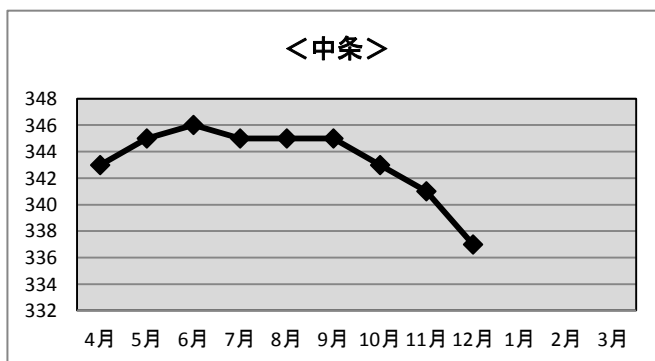

平成30年度 信州新町・中条地区 利用状況

◆ケーブルテレビ加入世帯数

<信州新町>

	H30.4末	H30.5末	H30.6末	H30.7末	H30.8末	H30.9末	H30.10末	H30.11末	H30.12末	H31.1末	H31.2末	H31.3末
基本	1,497	1,497	1,487	1,486	1,482	1,480	1,478	1,474	1,473			
STB	213	210	211	210	210	210	210	209	208			
計	1,710	1,707	1,698	1,696	1,692	1,690	1,688	1,683	1,681	0	0	0

<中条>

	H30.4末	H30.5末	H30.6末	H30.7末	H30.8末	H30.9末	H30.10末	H30.11末	H30.12末	H31.1末	H31.2末	H31.3末
基本												
STB	343	345	346	345	345	345	343	341	337			
計	343	345	346	345	345	345	343	341	337	0	0	0

※加入世帯数には、企業、公共機関の加入件数も含まれます