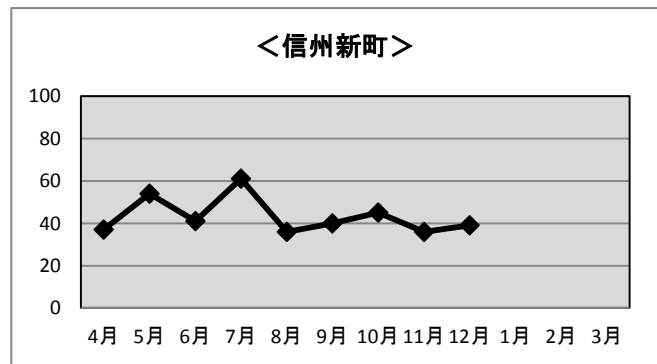

※加入世帯数には、企業、公共機関の加入件数も含まれます

◆有料告知・広告放送 放送回数

<信州新町>

◆年間放送回数： 告知 357回 広告 29回 計 386回

◆月別放送回数：

	H30.4末	H30.5末	H30.6末	H30.7末	H30.8末	H30.9末	H30.10末	H30.11末	H30.12末	H31.1末	H31.2末	H31.3末
告知	29	56	36	56	37	23	47	31	42			
広告	5	0	0	0	5	5	0	0	14			
計	34	56	36	56	42	28	47	31	56	0	0	0

<中条>

◆年間放送回数： 告知 186回 広告 199回 計 385回

◆月別放送回数：

	H30.4末	H30.5末	H30.6末	H30.7末	H30.8末	H30.9末	H30.10末	H30.11末	H30.12末	H31.1末	H31.2末	H31.3末
告知	17	30	29	30	12	13	21	20	14			
広告	21	17	28	22	26	21	16	17	31			
計	38	47	57	52	38	34	37	37	45	0	0	0

平成30年度 信州新町・中条地区 利用状況

◆音声告知放送 放送依頼件数（行政情報＋告知放送＋広告放送）

◆年間放送依頼件数： 信州新町 389件 中条 306件

◆月別放送依頼件数：

	H30.4末	H30.5末	H30.6末	H30.7末	H30.8末	H30.9末	H30.10末	H30.11末	H30.12末	H31.1末	H31.2末	H31.3末
信州新町	37	54	41	61	36	40	45	36	39			
中条	29	42	33	41	31	32	34	35	29			

◆ページング放送利用状況

◆年間利用回数： 信州新町 141回 中条 62回

◆月別利用回数：

	H30.4末	H30.5末	H30.6末	H30.7末	H30.8末	H30.9末	H30.10末	H30.11末	H30.12末	H31.1末	H31.2末	H31.3末
信州新町	32	15	32	10	13	23	15	1				
中条	19	8	1	3	11	18	1	1				