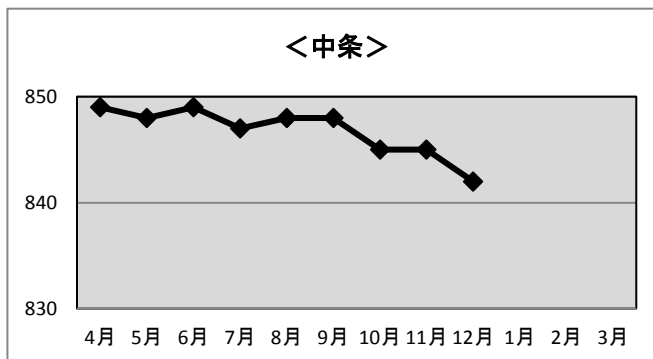

<中条>

	H30.4末	H30.5末	H30.6末	H30.7末	H30.8末	H30.9末	H30.10末	H30.11末	H30.12末	H31.1末	H31.2末	H31.3末
10M	130	128	128	128	128	129	130	129	129			
100M	82	83	84	84	83	82	82	82	83			
計	212	211	212	212	211	211	212	211	212	0	0	0

※加入世帯数には、企業、公共機関の加入件数も含まれます

平成30年度 信州新町・中条地区 利用状況

◆音声告知（有線）放送端末加入世帯数

	H30.4末	H30.5末	H30.6末	H30.7末	H30.8末	H30.9末	H30.10末	H30.11末	H30.12末	H31.1末	H31.2末	H31.3末
信州新町	1,710	1,707	1,698	1,696	1,692	1,690	1,688	1,683	1,681			
中条	849	848	849	847	848	848	845	845	842			