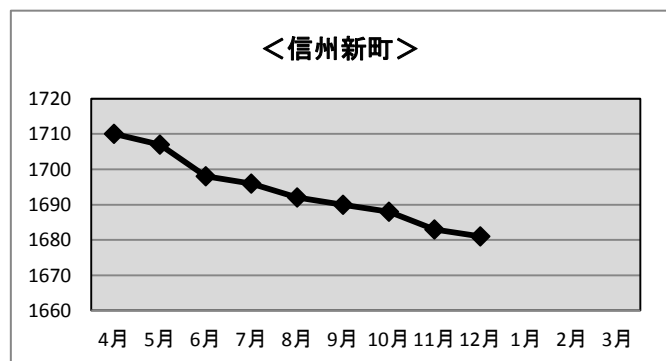

平成30年度 信州新町・中条地区 利用状況

◆ケーブルテレビ加入世帯数

<信州新町>

	H30.4末	H30.5末	H30.6末	H30.7末	H30.8末	H30.9末	H30.10末	H30.11末	H30.12末	H31.1末	H31.2末	H31.3末
基本	1,497	1,497	1,487	1,486	1,482	1,480	1,478	1,474	1,473			
STB	213	210	211	210	210	210	210	209	208			
計	1,710	1,707	1,698	1,696	1,692	1,690	1,688	1,683	1,681	0	0	0

<中条>

	H30.4末	H30.5末	H30.6末	H30.7末	H30.8末	H30.9末	H30.10末	H30.11末	H30.12末	H31.1末	H31.2末	H31.3末
基本												
STB	343	345	346	345	345	345	343	341	337			
計	343	345	346	345	345	345	343	341	337	0	0	0

※加入世帯数には、企業、公共機関の加入件数も含まれます