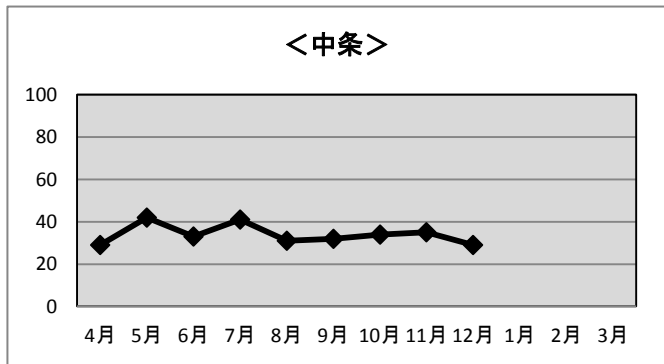

※加入世帯数には、企業、公共機関の加入件数も含まれます

◆有料告知・広告放送 放送回数

<信州新町>

◆年間放送回数： 告知 357回 広告 29回 計 386回

◆月別放送回数：

	H30.4末	H30.5末	H30.6末	H30.7末	H30.8末	H30.9末	H30.10末	H30.11末	H30.12末	H31.1末	H31.2末	H31.3末
告知	29	56	36	56	37	23	47	31	42			
広告	5	0	0	0	5	5	0	0	14			
計	34	56	36	56	42	28	47	31	56	0	0	0

<中条>

◆年間放送回数： 告知 186回 広告 199回 計 385回

◆月別放送回数：

	H30.4末	H30.5末	H30.6末	H30.7末	H30.8末	H30.9末	H30.10末	H30.11末	H30.12末	H31.1末	H31.2末	H31.3末
告知	17	30	29	30	12	13	21	20	14			
広告	21	17	28	22	26	21	16	17	31			
計	38	47	57	52	38	34	37	37	45	0	0	0

平成30年度 信州新町・中条地区 利用状況

◆音声告知放送 放送依頼件数（行政情報＋告知放送＋広告放送）

◆年間放送依頼件数： 信州新町 389件 中条 306件

◆月別放送依頼件数：

	H30.4末	H30.5末	H30.6末	H30.7末	H30.8末	H30.9末	H30.10末	H30.11末	H30.12末	H31.1末	H31.2末	H31.3末
信州新町	37	54	41	61	36	40	45	36	39			
中条	29	42	33	41	31	32	34	35	29			

◆ページング放送利用状況

◆年間利用回数： 信州新町 141回 中条 62回

◆月別利用回数：

	H30.4末	H30.5末	H30.6末	H30.7末	H30.8末	H30.9末	H30.10末	H30.11末	H30.12末	H31.1末	H31.2末	H31.3末
信州新町	32	15	32	10	13	23	15	1				
中条	19	8	1	3	11	18	1	1				