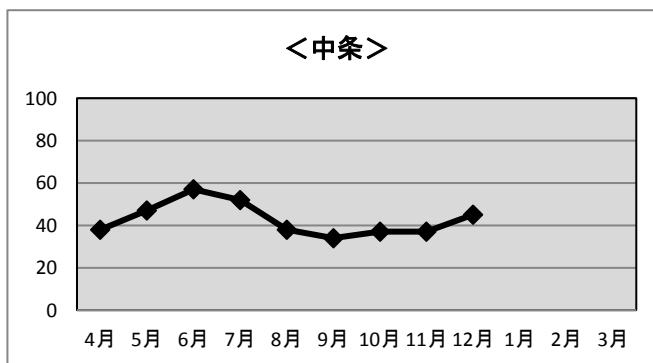

※加入世帯数には、企業、公共機関の加入件数も含まれます

◆有料告知・広告放送 放送回数

<信州新町>

◆年間放送回数： 告知 357回 広告 29回 計 386回

◆月別放送回数：

	H30.4末	H30.5末	H30.6末	H30.7末	H30.8末	H30.9末	H30.10末	H30.11末	H30.12末	H31.1末	H31.2末	H31.3末
告知	29	56	36	56	37	23	47	31	42			
広告	5	0	0	0	5	5	0	0	14			
計	34	56	36	56	42	28	47	31	56	0	0	0

<中条>

◆年間放送回数： 告知 186回 広告 199回 計 385回

◆月別放送回数：

	H30.4末	H30.5末	H30.6末	H30.7末	H30.8末	H30.9末	H30.10末	H30.11末	H30.12末	H31.1末	H31.2末	H31.3末
告知	17	30	29	30	12	13	21	20	14			
広告	21	17	28	22	26	21	16	17	31			
計	38	47	57	52	38	34	37	37	45	0	0	0