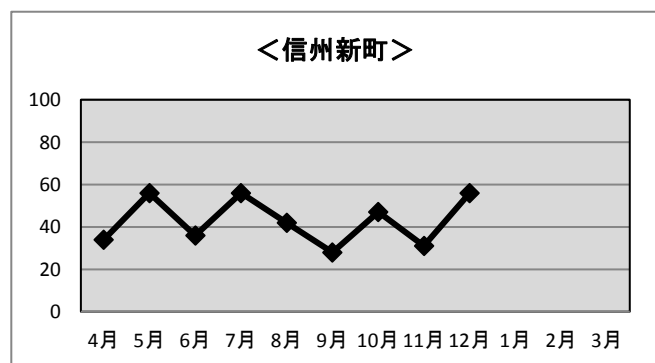

※加入世帯数には、企業、公共機関の加入件数も含まれます

平成30年度 信州新町・中条地区 利用状況

◆音声告知（有線）放送端末加入世帯数

	H30.4末	H30.5末	H30.6末	H30.7末	H30.8末	H30.9末	H30.10末	H30.11末	H30.12末	H31.1末	H31.2末	H31.3末
信州新町	1,710	1,707	1,698	1,696	1,692	1,690	1,688	1,683	1,681			
中条	849	848	849	847	848	848	845	845	842			

※加入世帯数には、企業、公共機関の加入件数も含まれます

◆有料告知・広告放送 放送回数

<信州新町>

◆年間放送回数： 告知 357回 広告 29回 計 386回

◆月別放送回数：

	H30.4末	H30.5末	H30.6末	H30.7末	H30.8末	H30.9末	H30.10末	H30.11末	H30.12末	H31.1末	H31.2末	H31.3末
告知	29	56	36	56	37	23	47	31	42			
広告	5	0	0	0	5	5	0	0	14			
計	34	56	36	56	42	28	47	31	56	0	0	0

<中条>

◆年間放送回数： 告知 186回 広告 199回 計 385回

◆月別放送回数：

	H30.4末	H30.5末	H30.6末	H30.7末	H30.8末	H30.9末	H30.10末	H30.11末	H30.12末	H31.1末	H31.2末	H31.3末
告知	17	30	29	30	12	13	21	20	14			
広告	21	17	28	22	26	21	16	17	31			
計	38	47	57	52	38	34	37	37	45	0	0	0