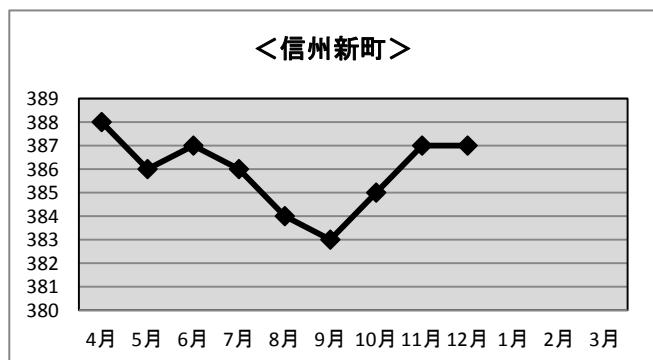

※加入世帯数には、企業、公共機関の加入件数も含まれます