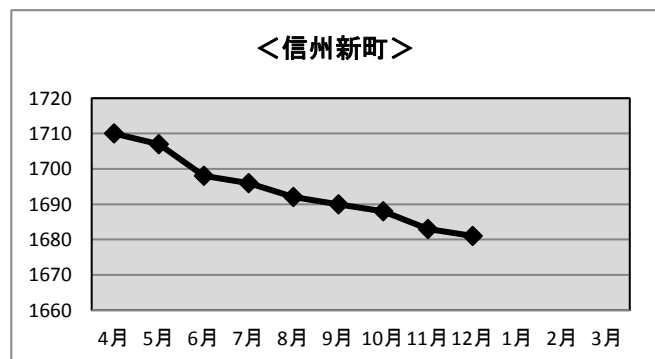

<中条>

	H30.4末	H30.5末	H30.6末	H30.7末	H30.8末	H30.9末	H30.10末	H30.11末	H30.12末	H31.1末	H31.2末	H31.3末
10M	130	128	128	128	128	129	130	129	129			
100M	82	83	84	84	83	82	82	82	83			
計	212	211	212	212	211	211	212	211	212	0	0	0

※加入世帯数には、企業、公共機関の加入件数も含まれます

平成30年度 信州新町・中条地区 利用状況

◆音声告知（有線）放送端末加入世帯数

	H30.4末	H30.5末	H30.6末	H30.7末	H30.8末	H30.9末	H30.10末	H30.11末	H30.12末	H31.1末	H31.2末	H31.3末
信州新町	1,710	1,707	1,698	1,696	1,692	1,690	1,688	1,683	1,681			
中条	849	848	849	847	848	848	845	845	842			