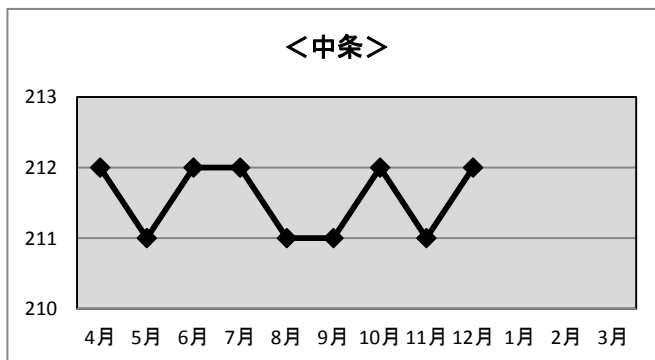

※加入世帯数には、企業、公共機関の加入件数も含まれます