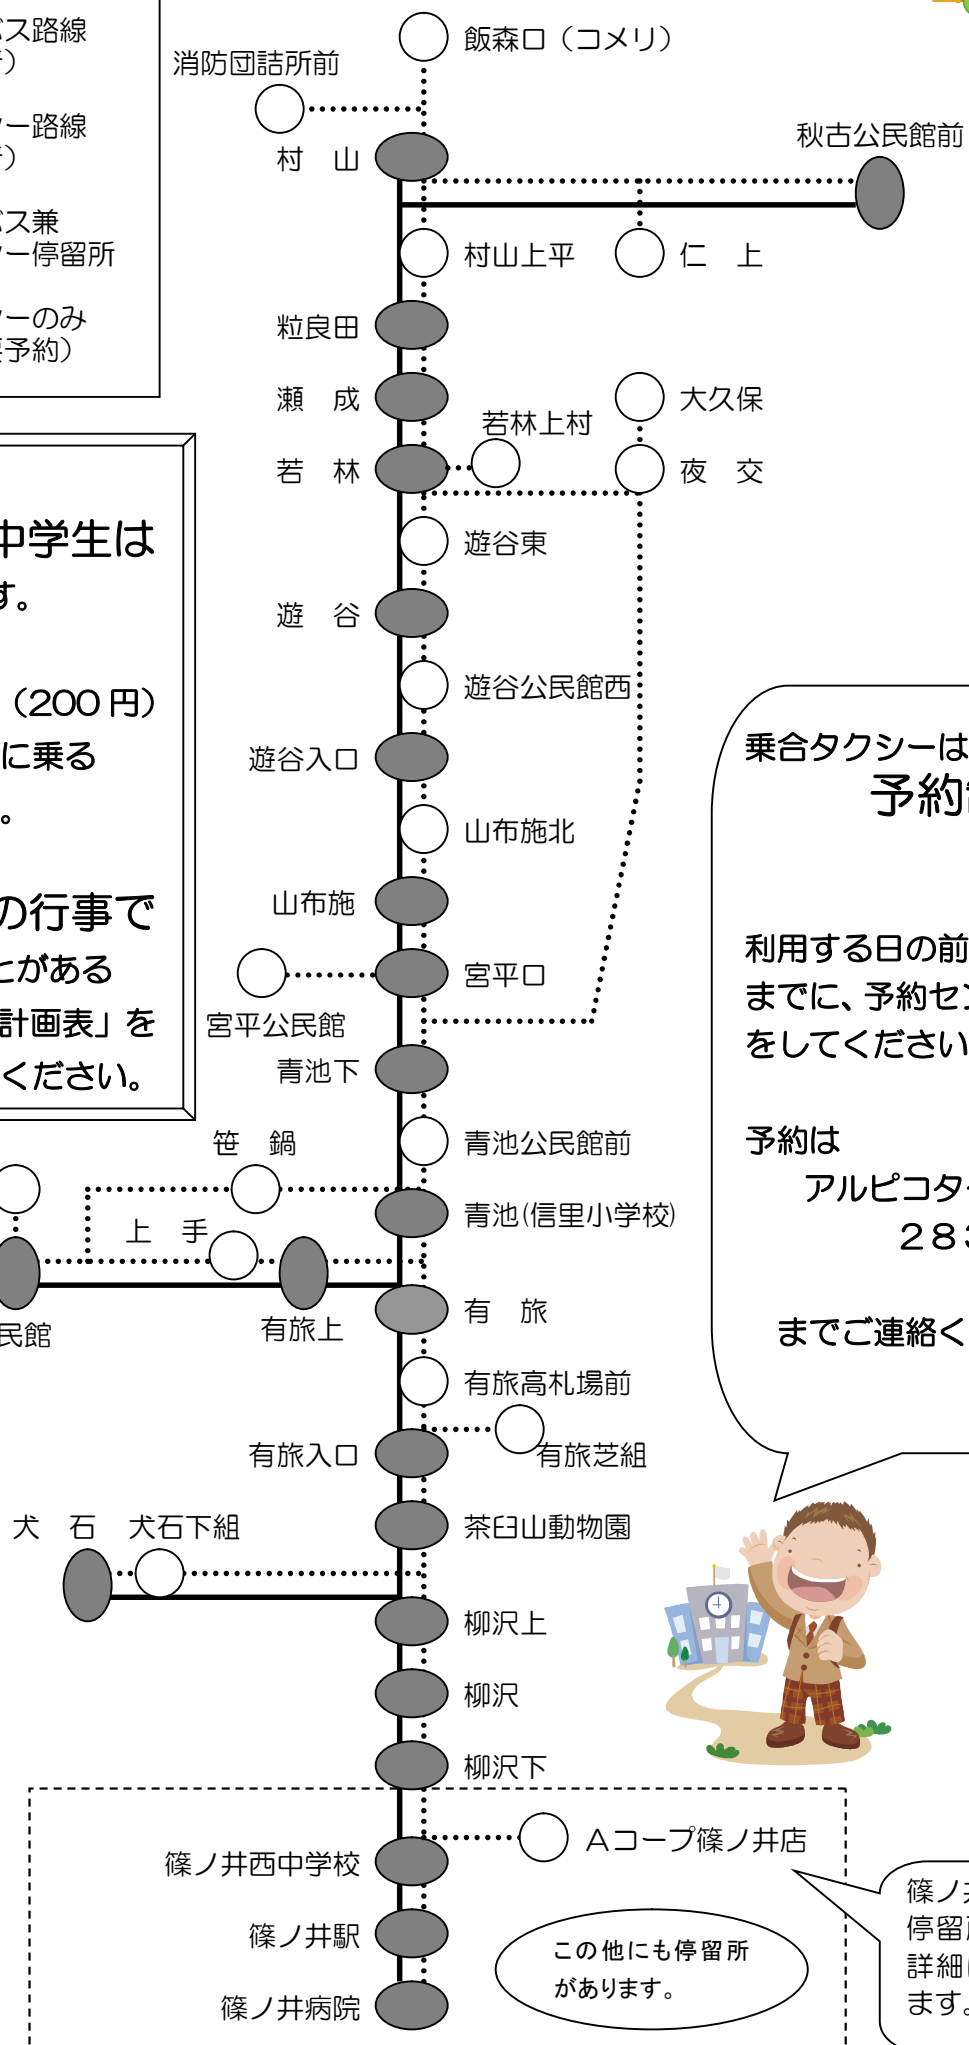

（詳細は時刻表をご覧ください）

◇乗合タクシー 9時00分～16時50分(予約制)

◇スクールバス 5時52分～8時57分

15時49分～19時22分(冬期：18時57分)

【運賃】

◇乗合タクシー 1回（片道）大人200円、小学生100円

◇スクールバス 1回（片道）大人200円、小学生100円

※いずれも「おでかけパスポート」を提示していただくと、1回（片道）110円になります。

○スクールバスは、
**通学する小中学生は
無料で乗れます。**

○一般の方も料金 (200 円)
を支払えば一緒に乗る
ことができます。

○ただし、学校の行事で
運休となることがある
ので「年間運行計画表」を
確認してご利用ください。

乗合タクシーは
予約制
です。

利用する日の前日午後 5 時
までに、予約センターに電話
をしてください。

予約は
アルピコタクシー(株)
283-8800
までご連絡ください。