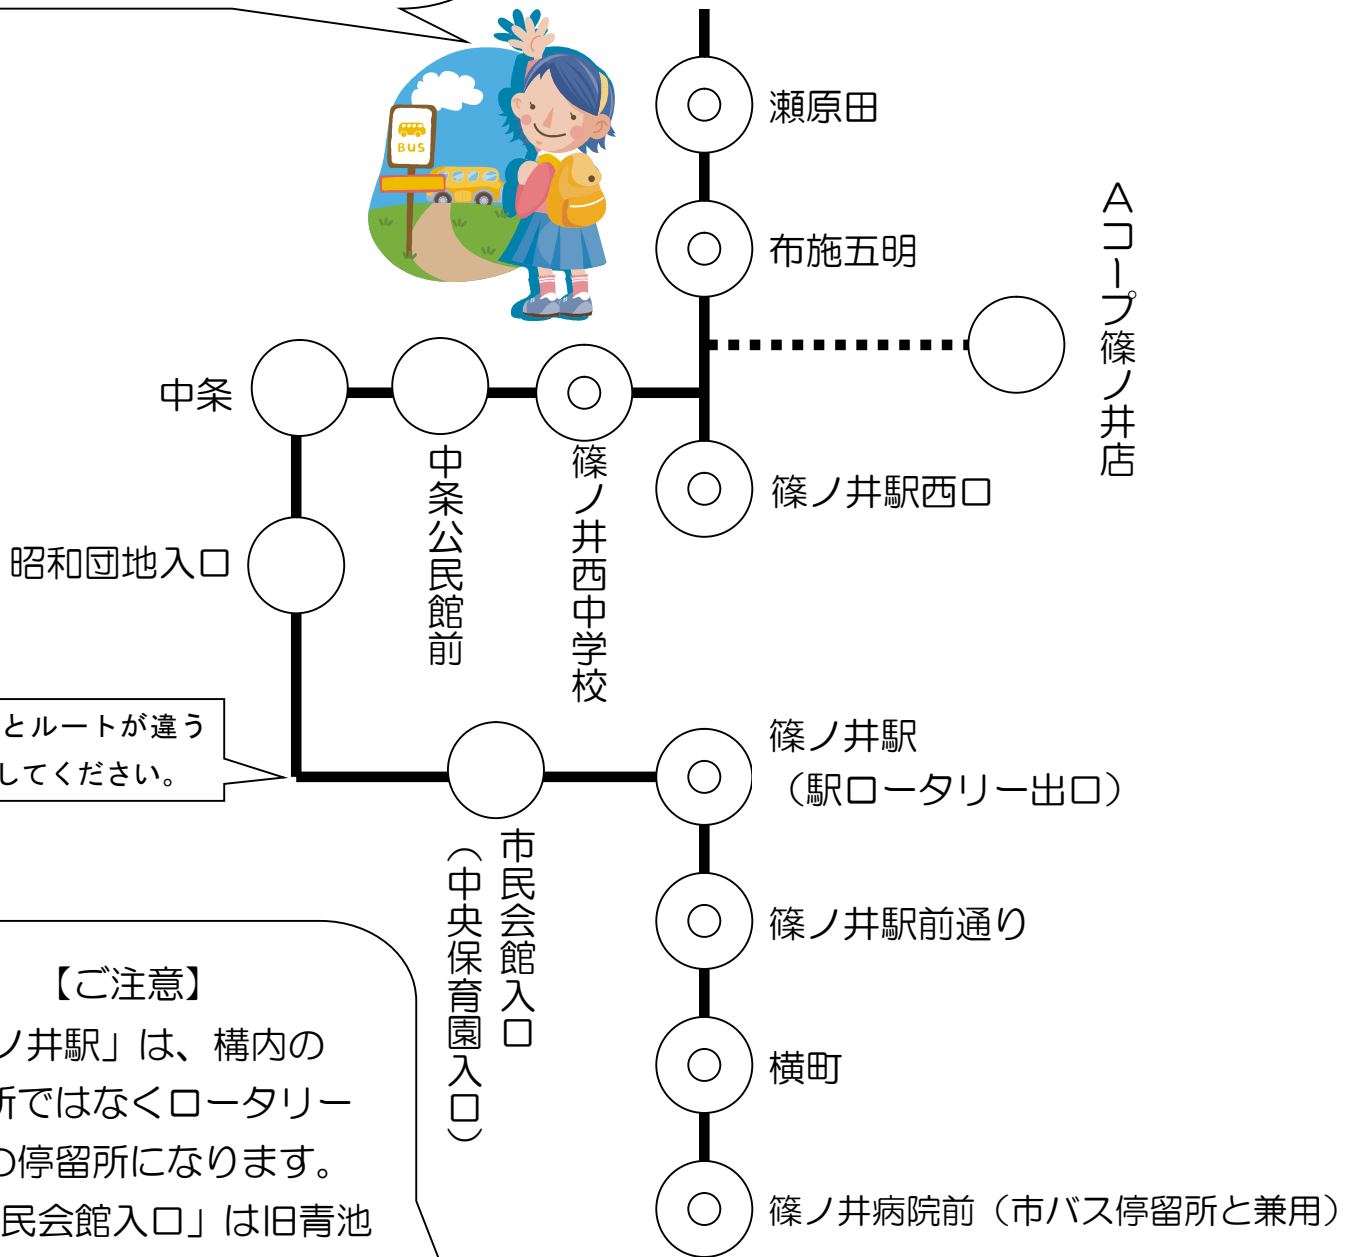

スクールバス路線

乗合タクシー専用路線

↑ 信里地域へ

旧青池線とルートが違うので注意してください。

【ご注意】

- 「篠ノ井駅」は、構内の停留所ではなくロータリー出口の停留所になります。
- 「市民会館入口」は旧青池線上ではなく、市民会館の西側になります。

スクール「信里地域バス」・乗合タクシー「のぶさと号」時刻表 R1. 9. 1改正

■村山→篠ノ井