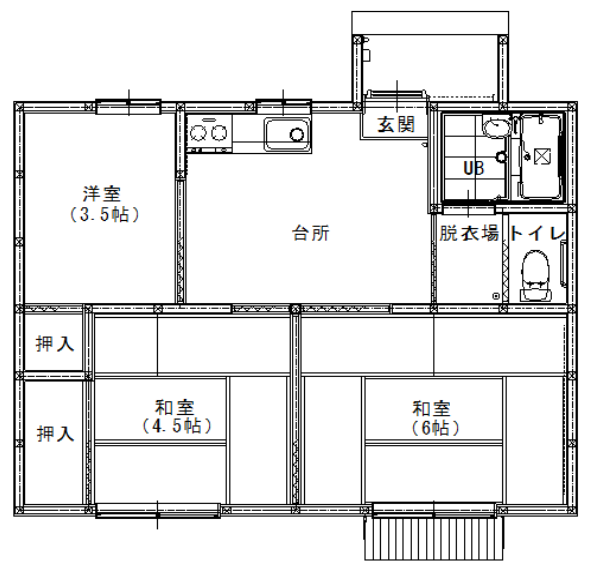

●配置図

若槻団地運動広場仮設団地

●間取り

- ・和室(4.5帖、押入、エアコン付)
- ・台所(流し台、2口ガスコンロ)
- ・トイレ(洋式)
- ・脱衣場(洗濯機置場)
- ・浴室(ユニットバス)

1 K・1人以上世帯

- ・洋室(3.0帖、エアコン付)
- ・和室(4.5帖、押入)
- ・台所(流し台、2口ガスコンロ)
- ・トイレ(洋式)
- ・脱衣場(洗濯機置場)
- ・浴室(ユニットバス)

2 DK・2人以上世帯

- ・洋室(3.5帖、押入)
- ・和室(4.5帖、押入)
- ・和室(6.0帖、エアコン付)
- ・台所(流し台、2口ガスコンロ)
- ・トイレ(洋式)
- ・脱衣場(洗濯機置場)
- ・浴室(ユニットバス)

3 DK・3人以上世帯