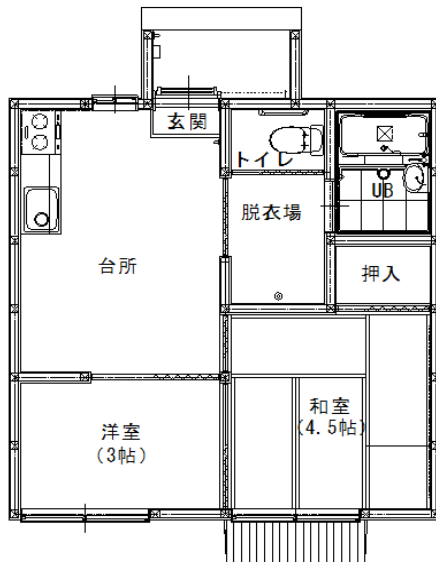

●配置図

若槻団地運動広場仮設団地

●間取り

- ・和室(4.5帖、押入、エアコン付)
- ・台所(流し台、2口ガスコンロ)
- ・トイレ(洋式)
- ・脱衣場(洗濯機置場)
- ・浴室(ユニットバス)

1 K・1人以上世帯

- ・洋室(3.0帖、エアコン付)
- ・和室(4.5帖、押入)
- ・台所(流し台、2口ガスコンロ)
- ・トイレ(洋式)
- ・脱衣場(洗濯機置場)
- ・浴室(ユニットバス)

2 DK・2人以上世帯

- ・洋室(3.5帖、押入)
- ・和室(4.5帖、押入)
- ・和室(6.0帖、エアコン付)
- ・台所(流し台、2口ガスコンロ)
- ・トイレ(洋式)
- ・脱衣場(洗濯機置場)
- ・浴室(ユニットバス)

3 DK・3人以上世帯