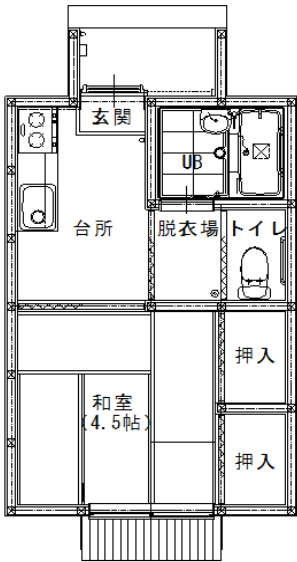

●配置図

若槻団地運動広場仮設団地

●間取り

- ・和室(4.5帖、押入、エアコン付)
- ・台所(流し台、2口ガスコンロ)
- ・トイレ(洋式)
- ・脱衣場(洗濯機置場)
- ・浴室(ユニットバス)

1 K・1人以上世帯

- ・洋室(3.0帖、エアコン付)
- ・和室(4.5帖、押入)
- ・台所(流し台、2口ガスコンロ)
- ・トイレ(洋式)
- ・脱衣場(洗濯機置場)
- ・浴室(ユニットバス)

2 DK・2人以上世帯

- ・洋室(3.5帖、押入)
- ・和室(4.5帖、押入)
- ・和室(6.0帖、エアコン付)
- ・台所(流し台、2口ガスコンロ)
- ・トイレ(洋式)
- ・脱衣場(洗濯機置場)
- ・浴室(ユニットバス)

3 DK・3人以上世帯