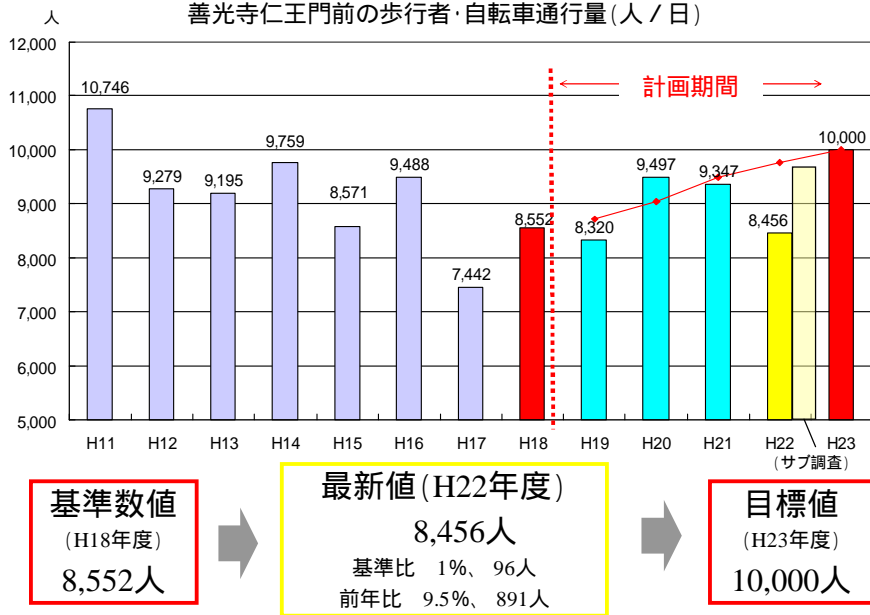

目標 「訪れたいまち」の数値目標

目標 「歩きたいまち」の数値目標

目標 「住みたくなるまち」の数値目標

基準数値 (H18年度)
9,660人

最新値 (H22年度)
9,863人
基準比 + 2.1%、+ 203人
前年比 + 1.1%、+ 108人

目標値 (H23年度)
10,900人

目標 「参加したくなるまち」の数値目標

基準数値 (H18年度)
300,726人

最新値 (H21年度)
454,821人
基準比 + 51.2%、+154,095人
前年比 + 23.5%、+ 86,612人

目標値 (H23年度)
368,000人

目標 訪れたいまち

善光寺仁王門前の歩行者・自転車通行量

目標 歩きたいまち

中心市街地(15地点)の歩行者・自転車通行量