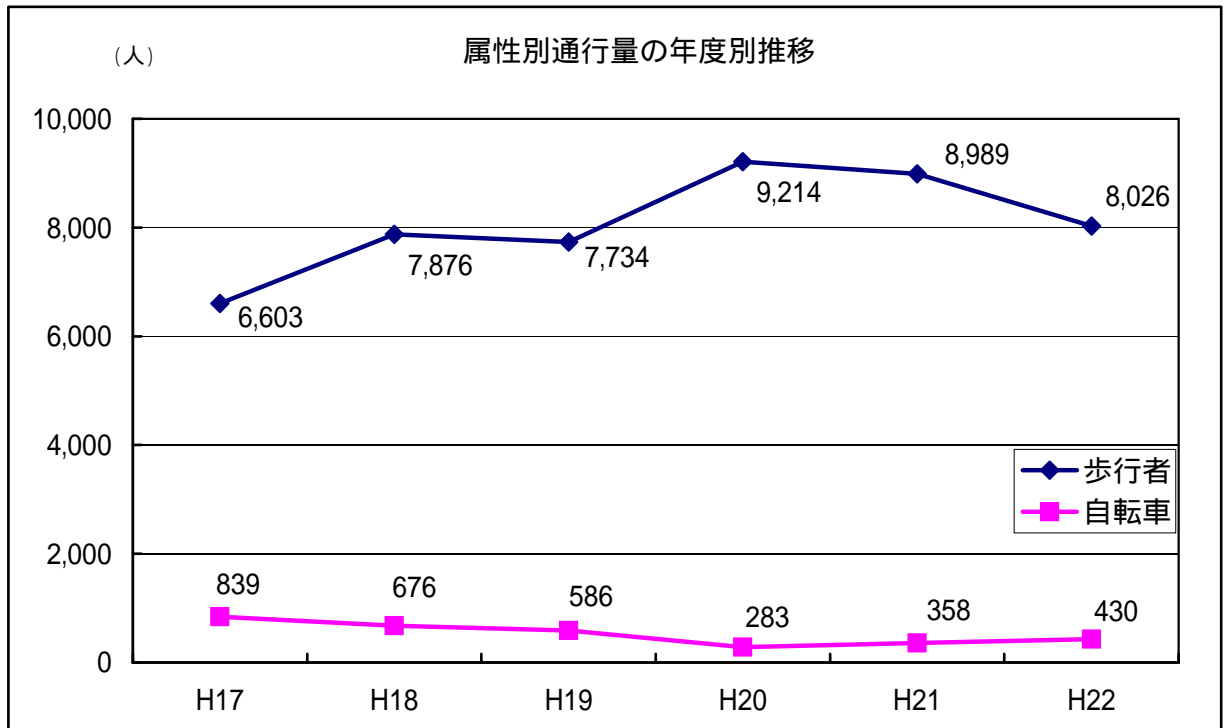

目標 「訪れたいまち」の数値目標

目標 「歩きたいまち」の数値目標

目標 「住みたくなるまち」の数値目標

基準数値 (H18年度)
9,660人

最新値 (H22年度)
9,863人
基準比 + 2.1%、+ 203人
前年比 + 1.1%、+ 108人

目標値 (H23年度)
10,900人

目標 「参加したくなるまち」の数値目標

基準数値 (H18年度)
300,726人

最新値 (H21年度)
454,821人
基準比 + 51.2%、+154,095人
前年比 + 23.5%、+ 86,612人

目標値 (H23年度)
368,000人

目標 訪れたいまち

善光寺仁王門前の歩行者・自転車通行量

目標 歩きたいまち

中心市街地(15地点)の歩行者・自転車通行量