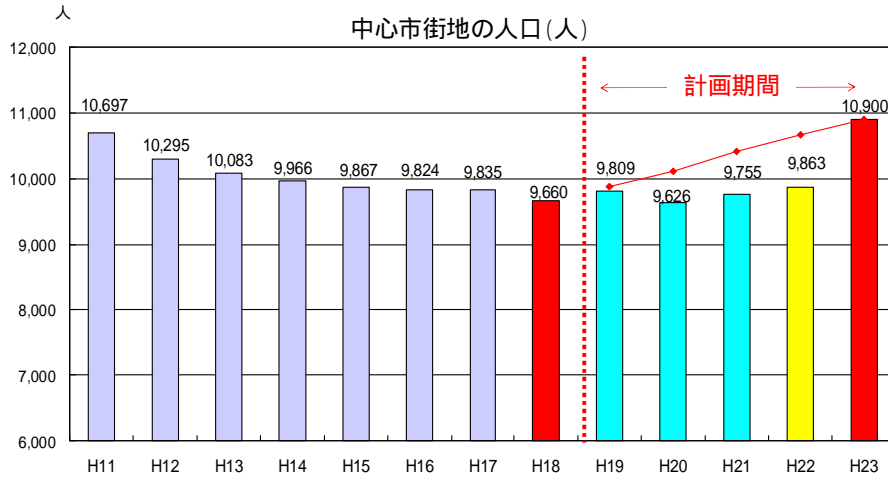

目標 「訪れたいまち」の数値目標

目標 「歩きたいまち」の数値目標

目標 「住みたくなるまち」の数値目標

基準数値 (H18年度)
9,660人

最新値 (H22年度)
9,863人
基準比 + 2.1%、+ 203人
前年比 + 1.1%、+ 108人

目標値 (H23年度)
10,900人

目標 「参加したくなるまち」の数値目標

基準数値 (H18年度)
300,726人

最新値 (H21年度)
454,821人
基準比 + 51.2%、+154,095人
前年比 + 23.5%、+ 86,612人

目標値 (H23年度)
368,000人

目標 訪れたいまち

善光寺仁王門前の歩行者・自転車通行量

目標 歩きたいまち

中心市街地(15地点)の歩行者・自転車通行量