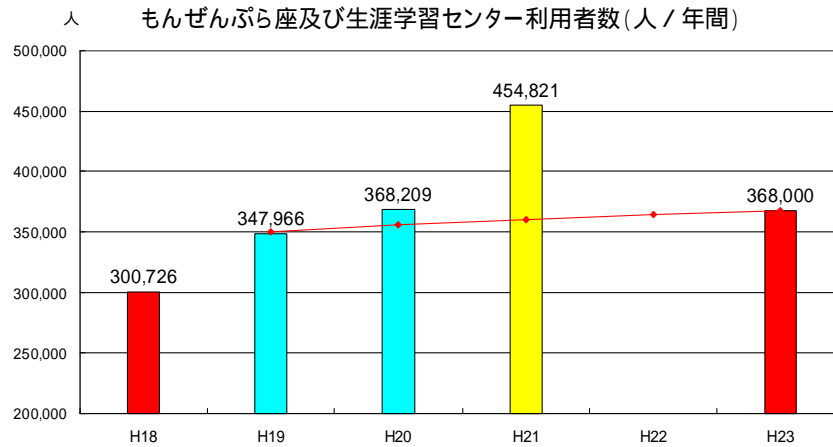

目標 「訪れたいまち」の数値目標

目標 「歩きたいまち」の数値目標

目標 「住みたくなるまち」の数値目標

基準数値 (H18年度)
9,660人

最新値 (H22年度)
9,863人
基準比 + 2.1%、+ 203人
前年比 + 1.1%、+ 108人

目標値 (H23年度)
10,900人

目標 「参加したくなるまち」の数値目標

基準数値 (H18年度)
300,726人

最新値 (H21年度)
454,821人
基準比 + 51.2%、+154,095人
前年比 + 23.5%、+ 86,612人

目標値 (H23年度)
368,000人

目標 訪れたいまち

善光寺仁王門前の歩行者・自転車通行量

目標 歩きたいまち

中心市街地(15地点)の歩行者・自転車通行量