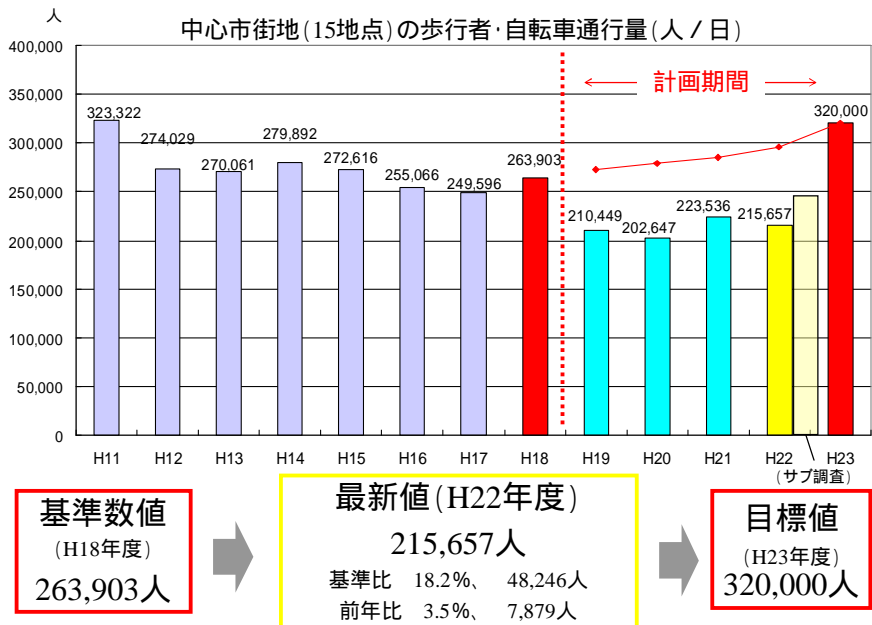

目標 「訪れたいまち」の数値目標

目標 「歩きたいまち」の数値目標

目標 「住みたくなるまち」の数値目標

基準数値 (H18年度)
9,660人

最新値 (H22年度)
9,863人
基準比 + 2.1%、+ 203人
前年比 + 1.1%、+ 108人

目標値 (H23年度)
10,900人

目標 「参加したくなるまち」の数値目標

基準数値 (H18年度)
300,726人

最新値 (H21年度)
454,821人
基準比 + 51.2%、+154,095人
前年比 + 23.5%、+ 86,612人

目標値 (H23年度)
368,000人

目標 訪れたいまち

善光寺仁王門前の歩行者・自転車通行量

目標 歩きたいまち

中心市街地(15地点)の歩行者・自転車通行量