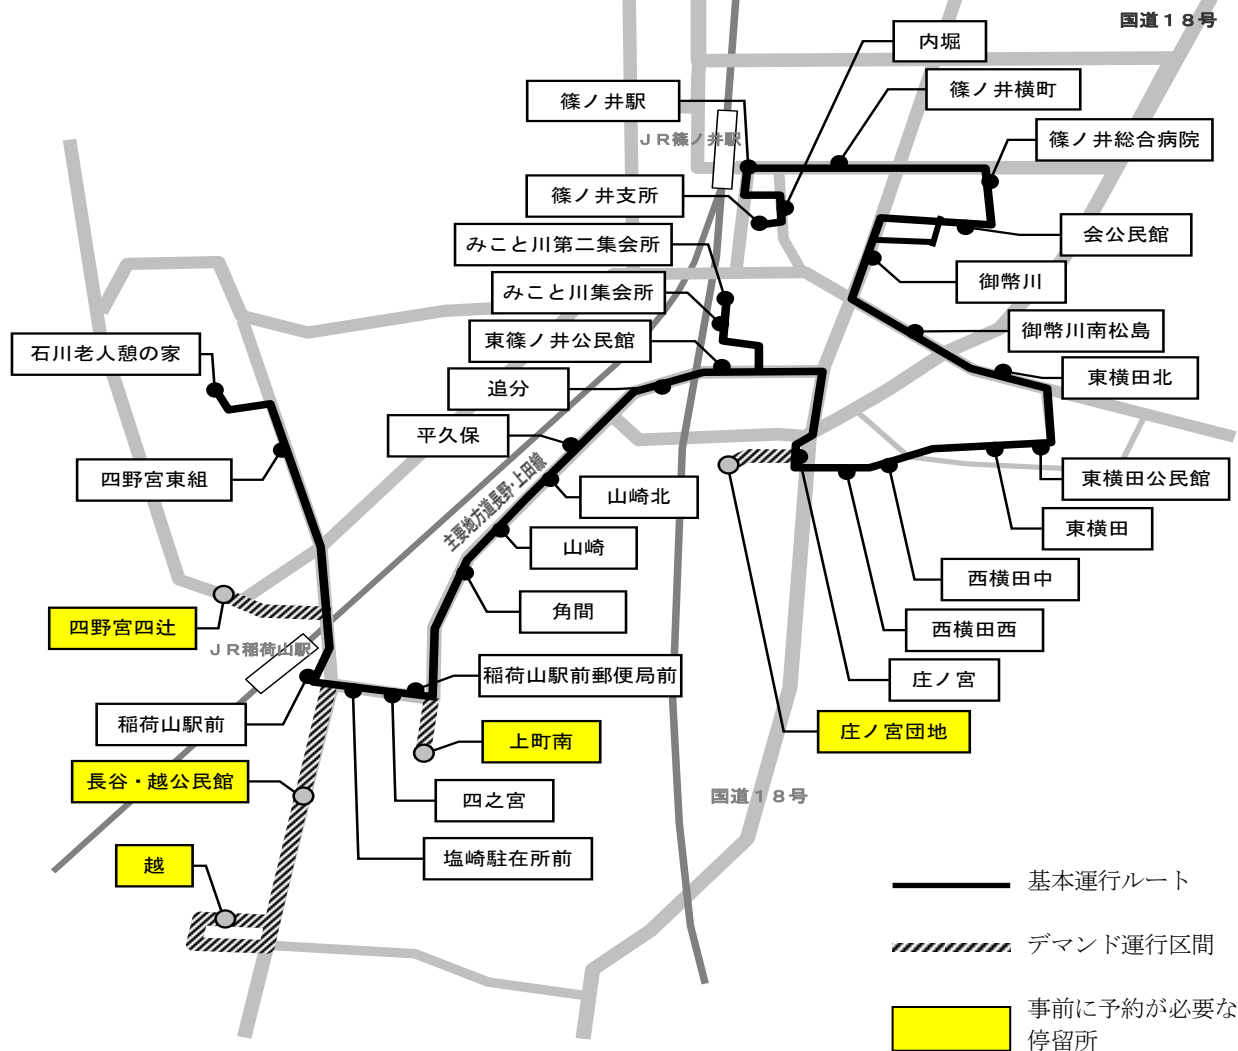

○運行日/月曜日・水曜日・金曜日の週3日

・祝休日およびお盆（8月13日～16日）、年末年始（12月29日～1月3日）は運行しません。

○運行車両/乗車人員9人のジャンボタクシー（運行事業者:アルピコタクシー株式会社）

○運賃(1乗車)/大人200円、小学生100円、おでかけパスポート利用者110円

・ICカード「KURURU（くるる）」も使えます。 ・障害者割引等適用

○ご利用上のご注意/

- ①おでかけパスポートをみせて現金で支払うことはできません。必ずチャージが必要となります。
- ②おでかけパスポートを忘れた場合は、通常運賃での支払いとなります。
- ③チャージは1,000円単位となります。車内ではおつりができませんのでご注意ください。
- ④通常運賃の場合は、引き続き、現金での支払いも出来ます。

運行ルート・停留所

お問い合わせ先

◎乗合タクシーの運行に関すること	アルピコタクシー株式会社	電話 026-283-8800
	長野市交通政策課	電話 026-224-5012
◎ICカードくるるに関すること	くるるカードセンター	電話 026-232-0966