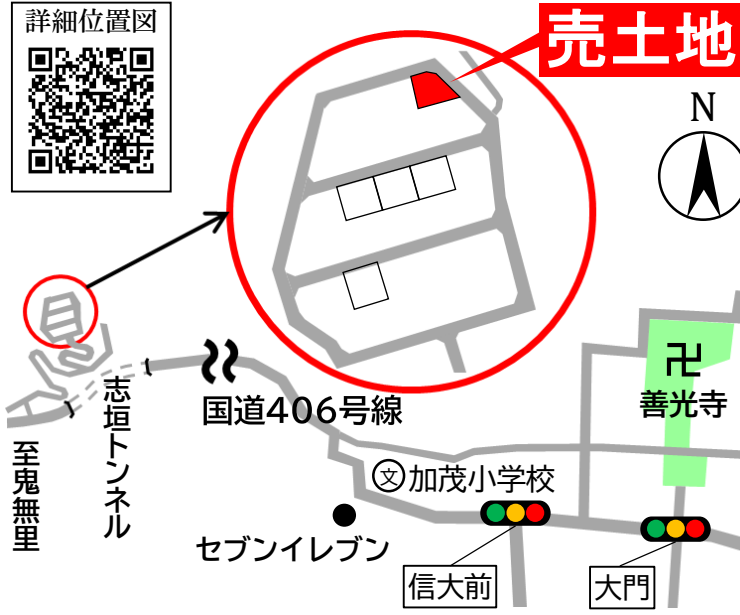

長野市戸隠栃原

桜峰団地1

戸隠小学校・戸隠中学校エリア

土地

豊かな自然と穏やかな住宅地で長野での暮らしを満喫できる場所です。

売土地 長野駅まで車で30分

戸隠奥社入口まで車で25分

土地価格

231万円

土地面積

430.40m²

■所在地/長野市戸隠栃原字向4385-35 ■土地面積/430.40m² (約130坪) ■地目/宅地 ■価格/231万円 ■交通/アルピコバス土合バス停東方向へ約2.0km ■都市計画/都市計画区域外 ■用途地域/なし ■建ぺい率/なし ■容積率/なし ■道路幅員/6m ■防火・準防火地域/指定なし ■文化財保護法(周知の埋蔵文化財包蔵地)/指定なし ■土砂災害危険箇所(土石流・急傾斜地崩壊・地すべり)/地すべり危険箇所(土木) ■電気/接続可 ■ガス/プロパンガス ■上水道/公営水道接続可 ■下水道/公営下水道接続可 ■農業集落排水(平志垣区)の分担金として、44万円が別途必要です。