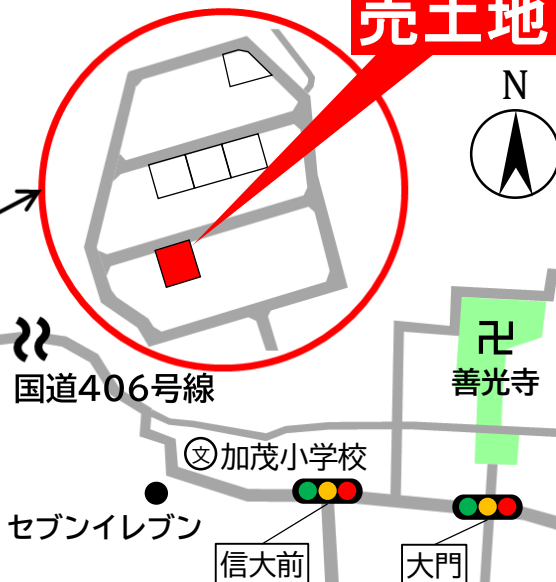

# 長野市戸隠栃原

桜峰団地5

戸隠小学校・戸隠中学校エリア

# 土地

豊かな自然と穏やかな住宅地で長野での暮らしを満喫できる場所です。

**売土地** 長野駅まで車で30分

戸隠奥社入口まで車で25分

土地価格

199万円

土地面積

370.41m<sup>2</sup>

■所在地/長野市戸隠栃原字向4385-14 ■土地面積/370.41m<sup>2</sup> (約112坪) ■地目/宅地 ■価格/199万円 ■交通/アルピコバス土合バス停東方向へ約2.0km ■都市計画/都市計画区域外 ■用途地域/なし ■建ぺい率/なし ■容積率/なし ■道路幅員/6m ■防火・準防火地域/指定なし ■文化財保護法(周知の埋蔵文化財包蔵地)/指定なし ■電気/接続可 ■ガス/プロパンガス ■上水道/公営水道接続可 ■下水道/公営下水道接続可 ■農業集落排水(平志垣区)の分担金として、44万円が別途必要です。