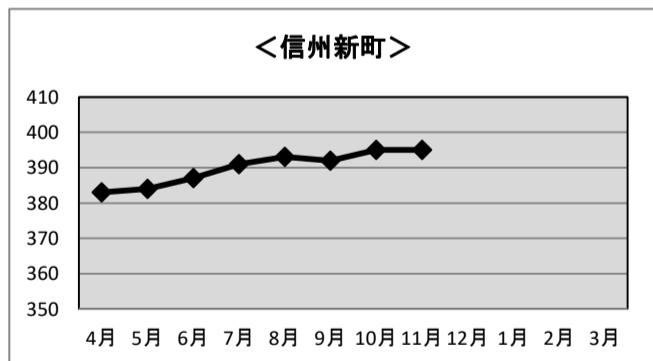

※加入世帯数には、企業、公共機関の加入件数も含まれます