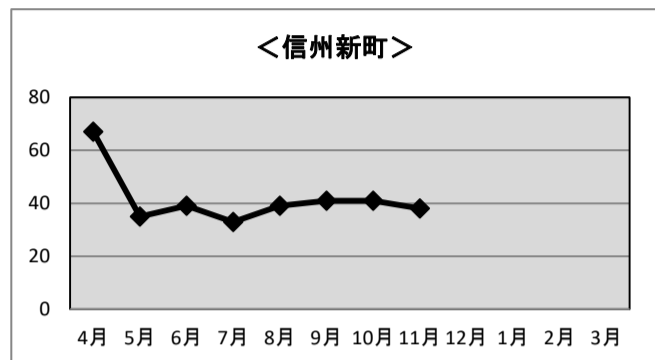

◆有料告知・広告放送 放送回数

〈信州新町〉

◆年間放送回数： 告知 175回 広告 122回 計 297回

◆月別放送回数：

	R2.4末	R2.5末	R2.6末	R2.7末	R2.8末	R2.9末	R2.10末	R2.11末	R2.12末	R3.1末	R3.2末	R3.3末
告知	35	18	20	23	25	16	30	8				
広告	23	24	25	6	4	23	9	8				
計	58	42	45	29	29	39	39	16	0	0	0	0

〈中条〉

◆年間放送回数： 告知 82回 広告 154回 計 236回

◆月別放送回数：

	R2.4末	R2.5末	R2.6末	R2.7末	R2.8末	R2.9末	R2.10末	R2.11末	R2.12末	R3.1末	R3.2末	R3.3末
告知	9	8	22	9	10	4	16	4				
広告	16	20	24	20	19	19	21	15				
計	25	28	46	29	29	23	37	19	0	0	0	0

令和2年度 信州新町・中条地区 利用状況

◆音声告知放送 放送依頼件数（行政情報＋告知放送＋広告放送）

◆年間放送依頼件数： 信州新町 333件 中条 248件

◆月別放送依頼件数：

	R2.4末	R2.5末	R2.6末	R2.7末	R2.8末	R2.9末	R2.10末	R2.11末	R2.12末	R3.1末	R3.2末	R3.3末
信州新町	67	35	39	33	39	41	41	38				
中条	47	26	36	29	23	26	31	30				

◆ページング放送利用状況

◆年間利用回数： 信州新町 103回 中条 53回

◆月別利用回数：

	R2.4末	R2.5末	R2.6末	R2.7末	R2.8末	R2.9末	R2.10末	R2.11末	R2.12末	R3.1末	R3.2末	R3.3末
信州新町	15	26	15	7	8	13	10	9				
中条	12	10	12	4	3	7	0	5				