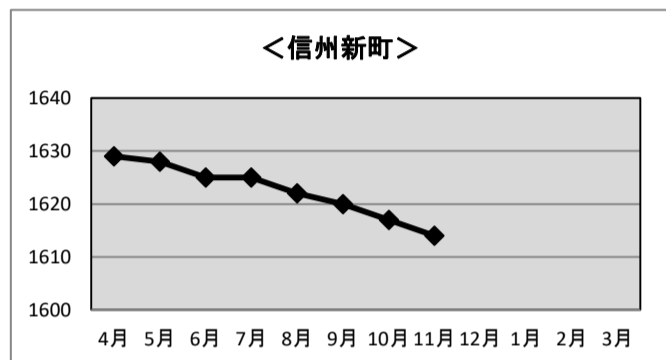

令和2年度 信州新町・中条地区 利用状況

◆ケーブルテレビ加入世帯数

<信州新町>

	R2.4末	R2.5末	R2.6末	R2.7末	R2.8末	R2.9末	R2.10末	R2.11末	R2.12末	R3.1末	R3.2末	R3.3末
基本	1,424	1,421	1,419	1,419	1,416	1,414	1,410	1,408				
STB	205	207	206	206	206	206	207	206				
計	1,629	1,628	1,625	1,625	1,622	1,620	1,617	1,614	0	0	0	0

<中条>

	R2.4末	R2.5末	R2.6末	R2.7末	R2.8末	R2.9末	R2.10末	R2.11末	R2.12末	R3.1末	R3.2末	R3.3末
基本												
STB	332	332	331	330	332	334	335	336				
計	332	332	331	330	332	334	335	336	0	0	0	0

※加入世帯数には、企業、公共機関の加入件数も含まれます