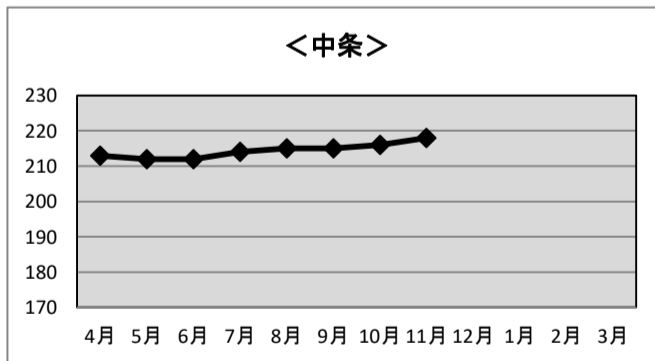

※加入世帯数には、企業、公共機関の加入件数も含まれます