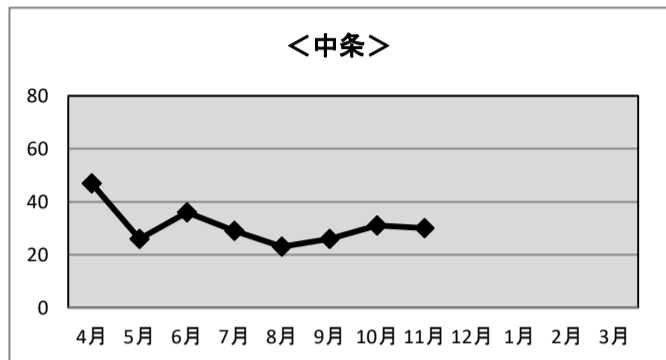

◆有料告知・広告放送 放送回数

〈信州新町〉

◆年間放送回数： 告知 175回 広告 122回 計 297回

◆月別放送回数：

	R2.4末	R2.5末	R2.6末	R2.7末	R2.8末	R2.9末	R2.10末	R2.11末	R2.12末	R3.1末	R3.2末	R3.3末
告知	35	18	20	23	25	16	30	8				
広告	23	24	25	6	4	23	9	8				
計	58	42	45	29	29	39	39	16	0	0	0	0

〈中条〉

◆年間放送回数： 告知 82回 広告 154回 計 236回

◆月別放送回数：

	R2.4末	R2.5末	R2.6末	R2.7末	R2.8末	R2.9末	R2.10末	R2.11末	R2.12末	R3.1末	R3.2末	R3.3末
告知	9	8	22	9	10	4	16	4				
広告	16	20	24	20	19	19	21	15				
計	25	28	46	29	29	23	37	19	0	0	0	0

令和2年度 信州新町・中条地区 利用状況

◆音声告知放送 放送依頼件数（行政情報＋告知放送＋広告放送）

◆年間放送依頼件数： 信州新町 333件 中条 248件

◆月別放送依頼件数：

	R2.4末	R2.5末	R2.6末	R2.7末	R2.8末	R2.9末	R2.10末	R2.11末	R2.12末	R3.1末	R3.2末	R3.3末
信州新町	67	35	39	33	39	41	41	38				
中条	47	26	36	29	23	26	31	30				

◆ページング放送利用状況

◆年間利用回数： 信州新町 103回 中条 53回

◆月別利用回数：

	R2.4末	R2.5末	R2.6末	R2.7末	R2.8末	R2.9末	R2.10末	R2.11末	R2.12末	R3.1末	R3.2末	R3.3末
信州新町	15	26	15	7	8	13	10	9				
中条	12	10	12	4	3	7	0	5				