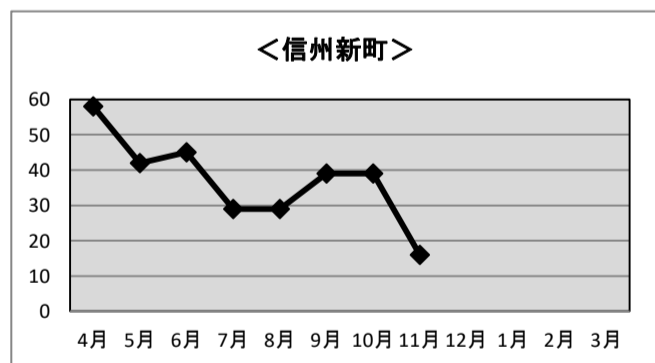

令和2年度 信州新町・中条地区 利用状況

◆音声告知（有線）放送端末加入世帯数

	R2.4末	R2.5末	R2.6末	R2.7末	R2.8末	R2.9末	R2.10末	R2.11末	R2.12末	R3.1末	R3.2末	R3.3末
信州新町	1,629	1,628	1,625	1,625	1,622	1,620	1,617	1,614				
中条												

※加入世帯数には、企業、公共機関の加入件数も含まれます

◆有料告知・広告放送 放送回数

〈信州新町〉

◆年間放送回数： 告知 175回 広告 122回 計 297回

◆月別放送回数：

	R2.4末	R2.5末	R2.6末	R2.7末	R2.8末	R2.9末	R2.10末	R2.11末	R2.12末	R3.1末	R3.2末	R3.3末
告知	35	18	20	23	25	16	30	8				
広告	23	24	25	6	4	23	9	8				
計	58	42	45	29	29	39	39	16	0	0	0	0

〈中条〉

◆年間放送回数： 告知 82回 広告 154回 計 236回

◆月別放送回数：

	R2.4末	R2.5末	R2.6末	R2.7末	R2.8末	R2.9末	R2.10末	R2.11末	R2.12末	R3.1末	R3.2末	R3.3末
告知	9	8	22	9	10	4	16	4				
広告	16	20	24	20	19	19	21	15				
計	25	28	46	29	29	23	37	19	0	0	0	0