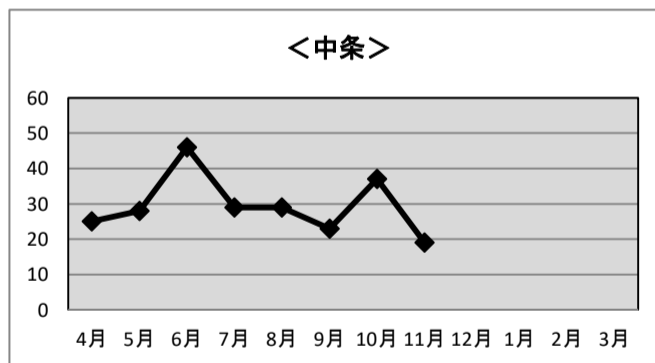

令和2年度 信州新町・中条地区 利用状況

◆音声告知（有線）放送端末加入世帯数

	R2.4末	R2.5末	R2.6末	R2.7末	R2.8末	R2.9末	R2.10末	R2.11末	R2.12末	R3.1末	R3.2末	R3.3末
信州新町	1,629	1,628	1,625	1,625	1,622	1,620	1,617	1,614				
中条												

※加入世帯数には、企業、公共機関の加入件数も含まれます

◆有料告知・広告放送 放送回数

〈信州新町〉

◆年間放送回数： 告知 175回 広告 122回 計 297回

◆月別放送回数：

	R2.4末	R2.5末	R2.6末	R2.7末	R2.8末	R2.9末	R2.10末	R2.11末	R2.12末	R3.1末	R3.2末	R3.3末
告知	35	18	20	23	25	16	30	8				
広告	23	24	25	6	4	23	9	8				
計	58	42	45	29	29	39	39	16	0	0	0	0

〈中条〉

◆年間放送回数： 告知 82回 広告 154回 計 236回

◆月別放送回数：

	R2.4末	R2.5末	R2.6末	R2.7末	R2.8末	R2.9末	R2.10末	R2.11末	R2.12末	R3.1末	R3.2末	R3.3末
告知	9	8	22	9	10	4	16	4				
広告	16	20	24	20	19	19	21	15				
計	25	28	46	29	29	23	37	19	0	0	0	0