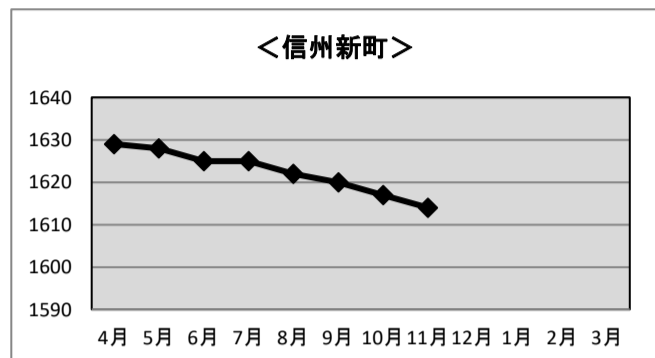

<中条>

	R2.4末	R2.5末	R2.6末	R2.7末	R2.8末	R2.9末	R2.10末	R2.11末	R2.12末	R3.1末	R3.2末	R3.3末
10M	123	122	123	122	122	122	122	123				
100M	90	90	89	92	93	93	94	95				
計	213	212	212	214	215	215	216	218	0	0	0	0

※加入世帯数には、企業、公共機関の加入件数も含まれます

令和2年度 信州新町・中条地区 利用状況

◆音声告知（有線）放送端末加入世帯数

	R2.4末	R2.5末	R2.6末	R2.7末	R2.8末	R2.9末	R2.10末	R2.11末	R2.12末	R3.1末	R3.2末	R3.3末
信州新町	1,629	1,628	1,625	1,625	1,622	1,620	1,617	1,614				
中条												

※加入世帯数には、企業、公共機関の加入件数も含まれます