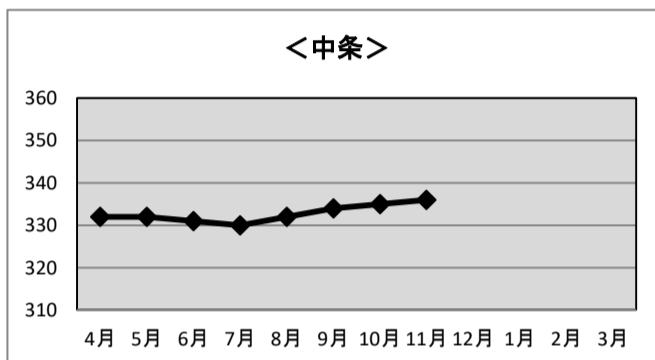

令和2年度 信州新町・中条地区 利用状況

◆ケーブルテレビ加入世帯数

<信州新町>

	R2.4末	R2.5末	R2.6末	R2.7末	R2.8末	R2.9末	R2.10末	R2.11末	R2.12末	R3.1末	R3.2末	R3.3末
基本	1,424	1,421	1,419	1,419	1,416	1,414	1,410	1,408				
STB	205	207	206	206	206	206	207	206				
計	1,629	1,628	1,625	1,625	1,622	1,620	1,617	1,614	0	0	0	0

<中条>

	R2.4末	R2.5末	R2.6末	R2.7末	R2.8末	R2.9末	R2.10末	R2.11末	R2.12末	R3.1末	R3.2末	R3.3末
基本												
STB	332	332	331	330	332	334	335	336				
計	332	332	331	330	332	334	335	336	0	0	0	0

※加入世帯数には、企業、公共機関の加入件数も含まれます