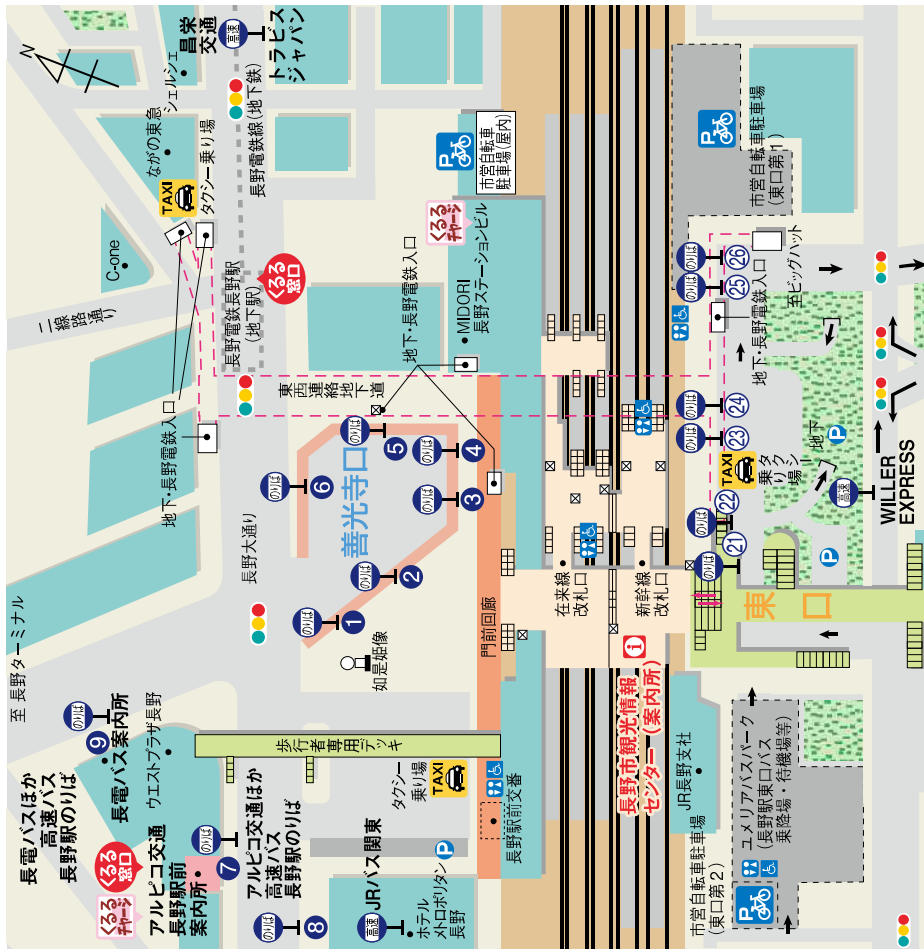

長野駅周辺のりば

- 長野駅 1 のりば**
 10 善光寺線(ひんする号)
 11 日光線(善光寺経由宇木行)
 12 若穂岡地線
 13 西条線
- 長野駅 2 のりば**
 14 日永線(日永経由大塚南行)
 15 快速日永線(日永経由大塚南行)
 16 陸北団地線
 17 小市線
 18 新町・大原橋線
 19 高府線
- 長野駅 3 のりば**
 20 松代線
 21 快速丹波島線
 22 運動公園線
- 長野駅 4 のりば**
 23 日永線(日永経由大塚南行)
 24 快速日永線(日永経由大塚南行)
 25 陸北団地線
 26 小市線
 27 新町・大原橋線
 28 高府線
- 長野駅 5 のりば**
 29 須坂島線(絹内屋島線)
- 長野駅 6 のりば**
 30 吉村・牟礼線
 31 三本柳線
 32 箱里循環線
 33 桐島線
 34 田牧線
 35 紙屋線
- 長野駅 7 のりば**
 36 急行ループ線(經由戸隠線)
 37 県道戸隠線
 38 鬼無里線
 39 高行栗根花線(季節)
 40 川後線
- 長野駅 8 のりば**
 41 須坂島線(絹内屋島線)
- 長野駅 9 のりば**
 42 須坂島線(絹内屋島線)
- 長野駅 21 のりば**
 43 日赤線
 44 須坂島線(絹内屋島線)
- 長野駅 22 のりば**
 45 東口線
- 凡例**
 ぐるりん号線
 長電バス
 アルビコ交通
 アルビコ交通・長電バス共同運行
 乗合タクシー(身障者用トイレ)

長野市中心市街地マップ

終点の「長野駅」で「ぐるりん号」を乗り継ぐ場合は、20分以内に限り、**無料**で乗り継ぎができます。降車時に「乗継券」を発行しますので、利用する人は乗務員へお知らせください。