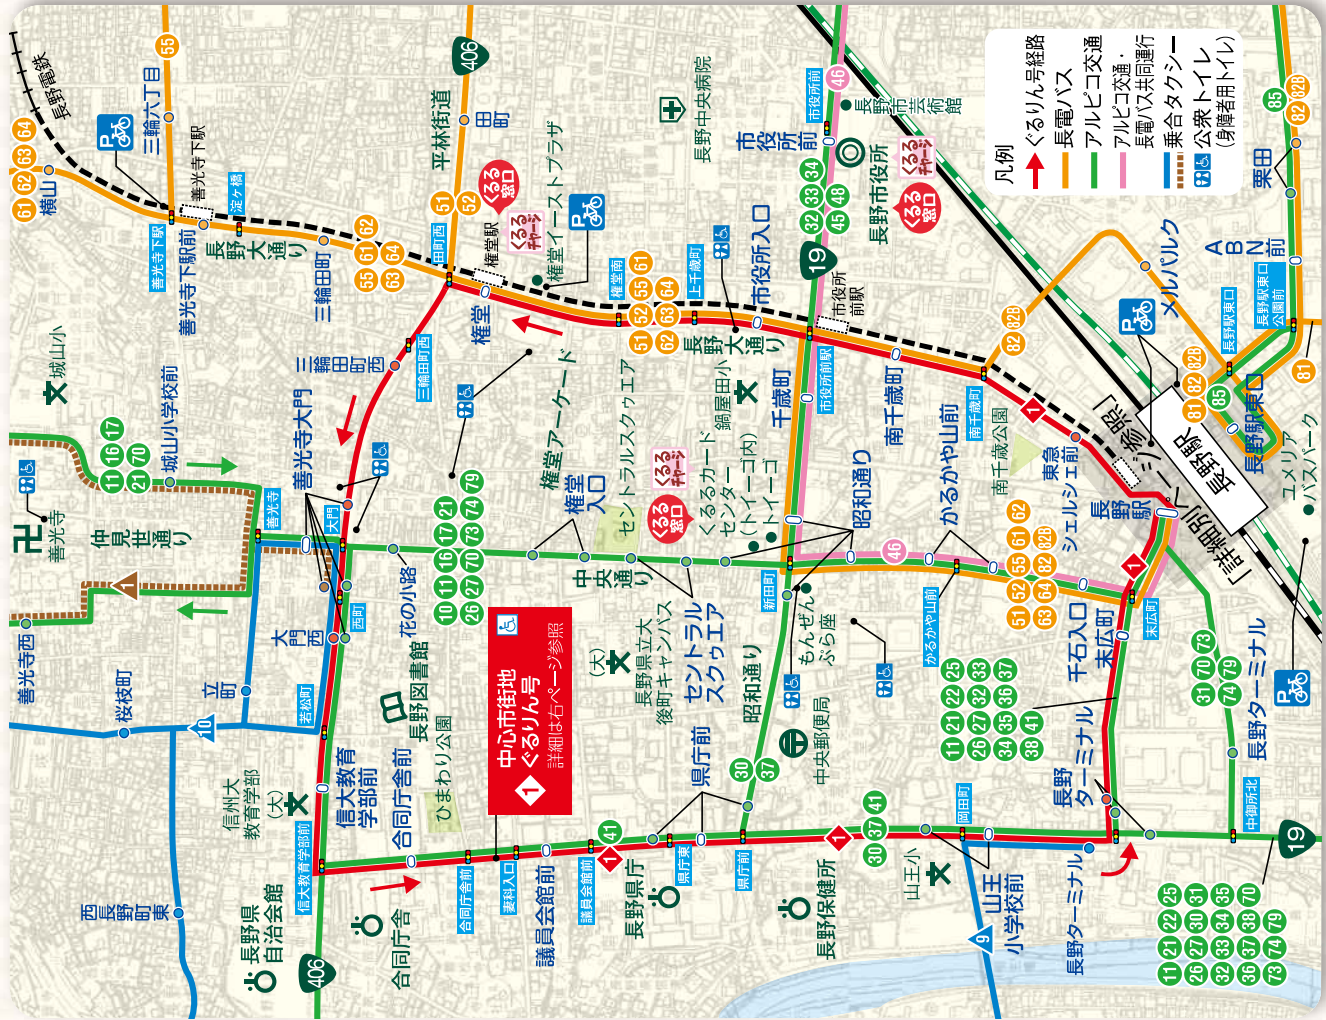

長野駅周辺のりば

- 長野駅 1 のりば**
 10 善光寺線(ひんする号)
 11 日光線(善光寺経由宇木行)
 12 若穂岡地線
 13 西条線
- 長野駅 2 のりば**
 14 日永線(日永経由大塚南行)
 15 快速日永線(日永経由大塚南行)
 16 陸北団地線
 17 小市線
 18 新町・大原橋線
 19 高府線
- 長野駅 3 のりば**
 20 松代線
 21 快速丹波島線
 22 運動公園線
- 長野駅 4 のりば**
 23 日永線(日永経由大塚南行)
 24 快速日永線(日永経由大塚南行)
 25 陸北団地線
 26 小市線
 27 新町・大原橋線
 28 高府線
- 長野駅 5 のりば**
 29 須坂島線(絹内屋島線)
- 長野駅 6 のりば**
 30 吉村・牟礼線
 31 三本柳線
 32 箱里循環線
 33 桐島線
 34 田牧線
 35 紙屋線
- 長野駅 7 のりば**
 36 急行ループ線(經由戸隠線)
 37 県道戸隠線
 38 鬼無里線
 39 高行栗根花線(季節)
 40 川後線
- 長野駅 8 のりば**
 41 須坂島線(絹内屋島線)
- 長野駅 9 のりば**
 42 須坂島線(絹内屋島線)
- 長野駅 21 のりば**
 43 日赤線
 44 須坂島線(絹内屋島線)
- 長野駅 22 のりば**
 45 東口線
- 凡例**
 ぐるりん号線
 長電バス
 アルビコ交通
 アルビコ交通・長電バス共同運行
 乗合タクシー(身障者用トイレ)

長野市中心市街地マップ

終点の「長野駅」で「ぐるりん号」を乗り継ぐ場合は、20分以内に限り、**無料**で乗り継ぎができます。降車時に「乗継券」を発行しますので、利用する人は乗務員へお知らせください。