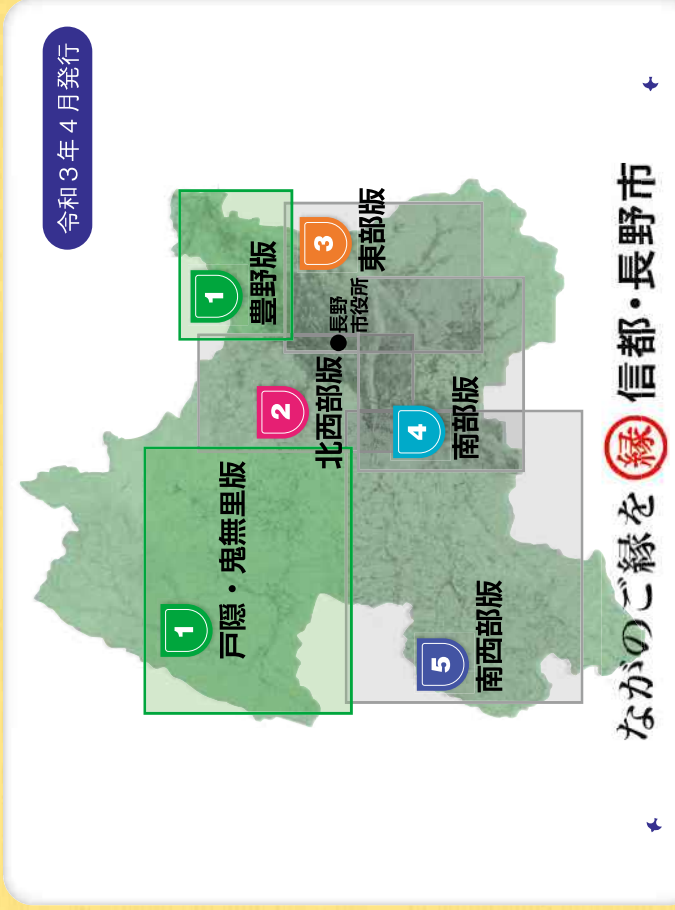

ながのご縁を 縁 信都・長野市