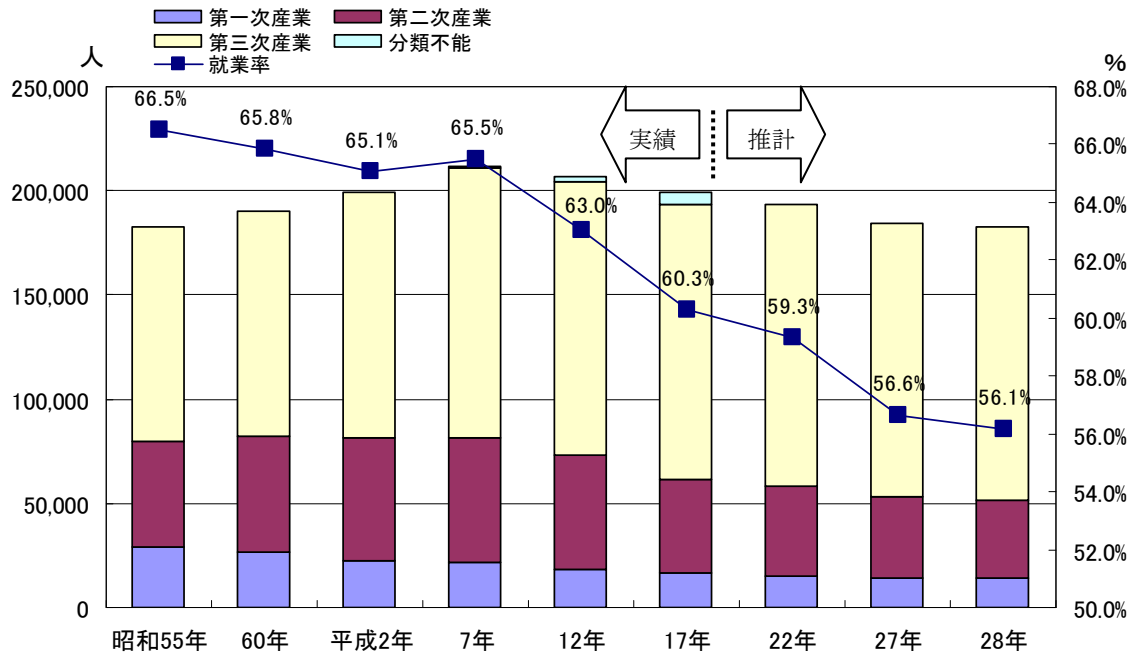

◇就業人口の推移

資料：平成17年までは総務省「国勢調査」結果。平成22年以降は長野市企画課の推計
※平成22年定住人口推計には、平成17年及び平成22年合併町村を含む。