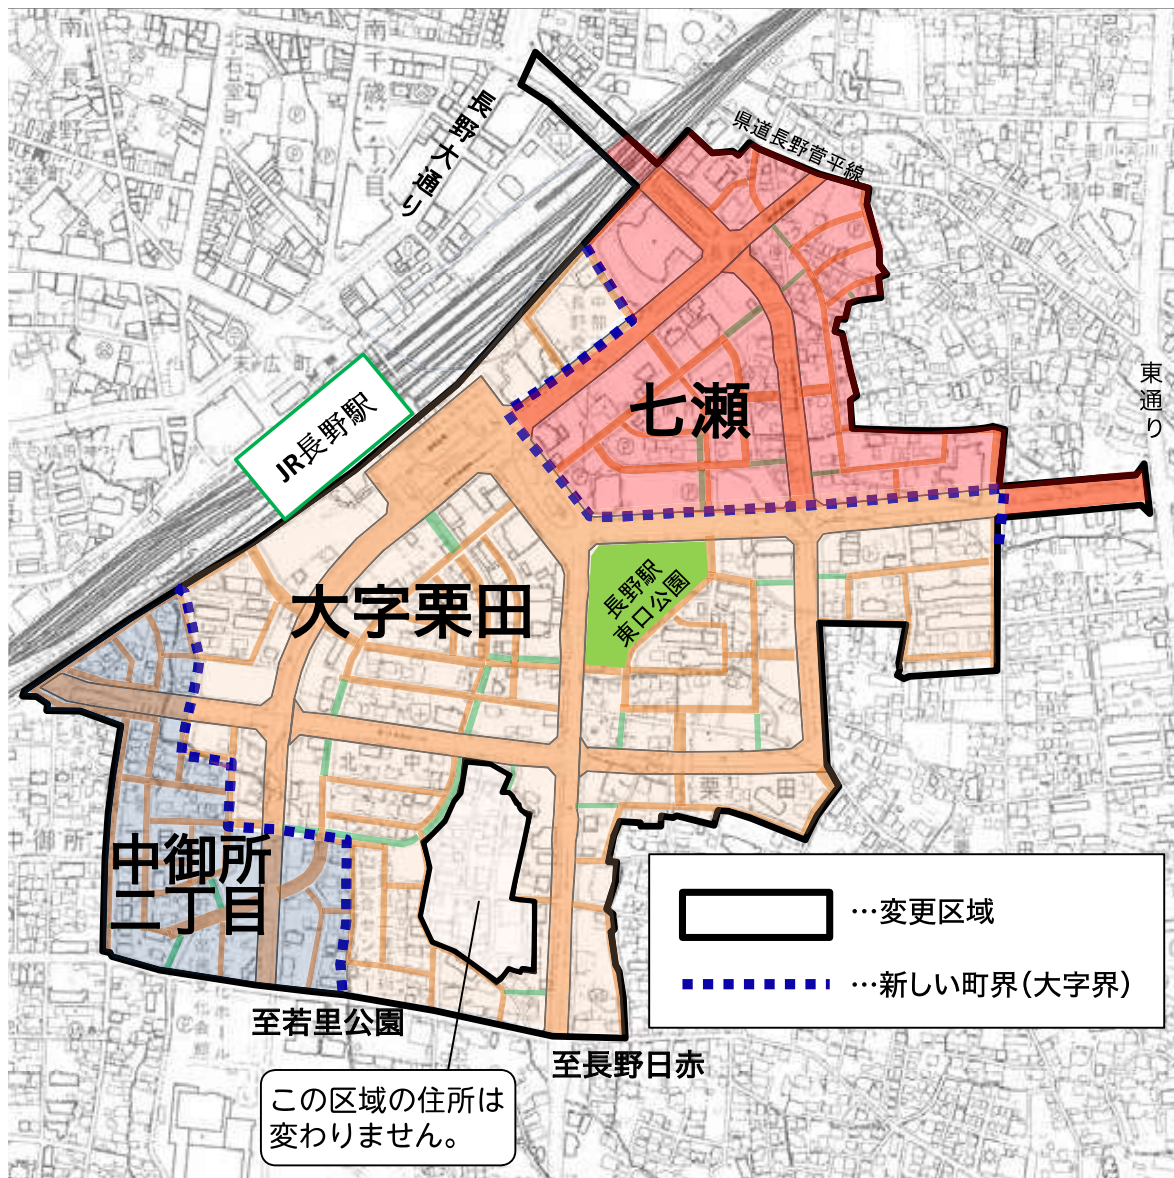

住所変更の実施日は8月13日(土)です

(換地処分の公告の翌日)

長野駅東口周辺の住所が変わります

住所変更の区域

長野都市計画事業長野駅周辺第二土地区画整理事業の施行に伴い、町名や町界(大字界)、地番が新しくなることなどにより、住所が変更となります。

郵便物などについて

当面は、旧住所でも郵送・宅配などが行われるように、関係事業者へ連絡をしています。

また、住所変更の実施日以降、新旧住所の対照表を市ホームページに掲載する予定です。

※詳しくは、お問い合わせください。

問 市街地整備課駅周辺整備室
☎ 224・5194 FAX 224・5065
✉ ekiseibi@city.nagano.lg.jp

中御所二丁目の住居表示について
住居表示実施区域内の中御所二丁目の一部は、今回の区画整理事業による新しい地番とは別に、完成した街区に合わせて新たに付番する「街区符号」と「住居番号」の組み合わせによる新住所となります。
※住居表示について、詳しくはお問い合わせください。