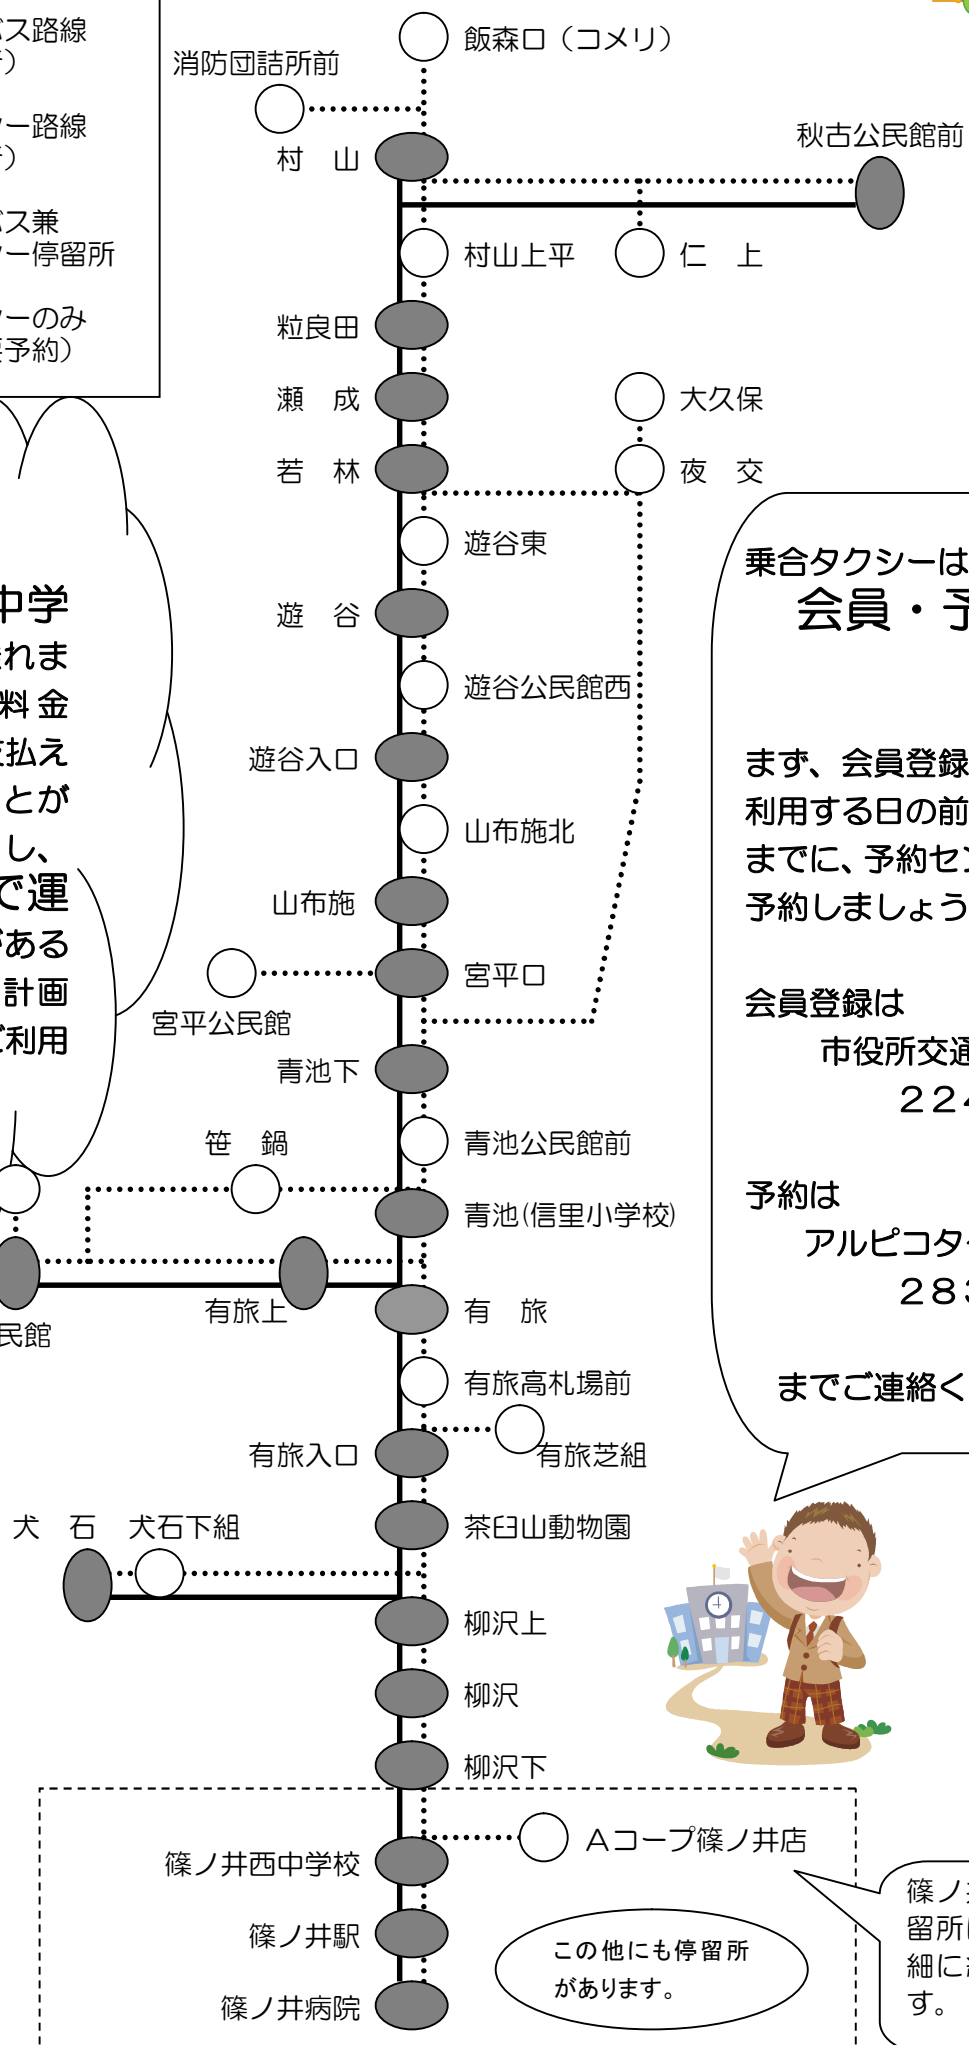

【 主 な 停 留 所 と 運 行 ル ー ト 】

凡 例

- スクールバス路線 (定時運行)
- ..... 乗合タクシー路線 (予約運行)
- スクールバス兼乗合タクシー停留所
- 乗合タクシーのみ停留所 (要予約)

スクールバスは、通学する小中学生は無料で乗れます。一般客も料金(200円)を支払えば一緒に乗ることが出来ます。ただし、学校の行事で運休となることがあるので「年間運行計画表」を確認してご利用ください。

乗合タクシーは **会員・予約制** です。

まず、会員登録を済ませて、利用する日の前日午後5時までに、予約センターに電話予約しましょう。

会員登録は
市役所交通政策課
224-5012

予約は
アルピコタクシー(株)
283-8800

までご連絡ください。

篠ノ井西中学校 ● Aコープ篠ノ井店 ○

篠ノ井駅 ●

篠ノ井病院 ●

この他にも停留所があります。

篠ノ井駅周辺の停留所は、右側で詳細に紹介しています。