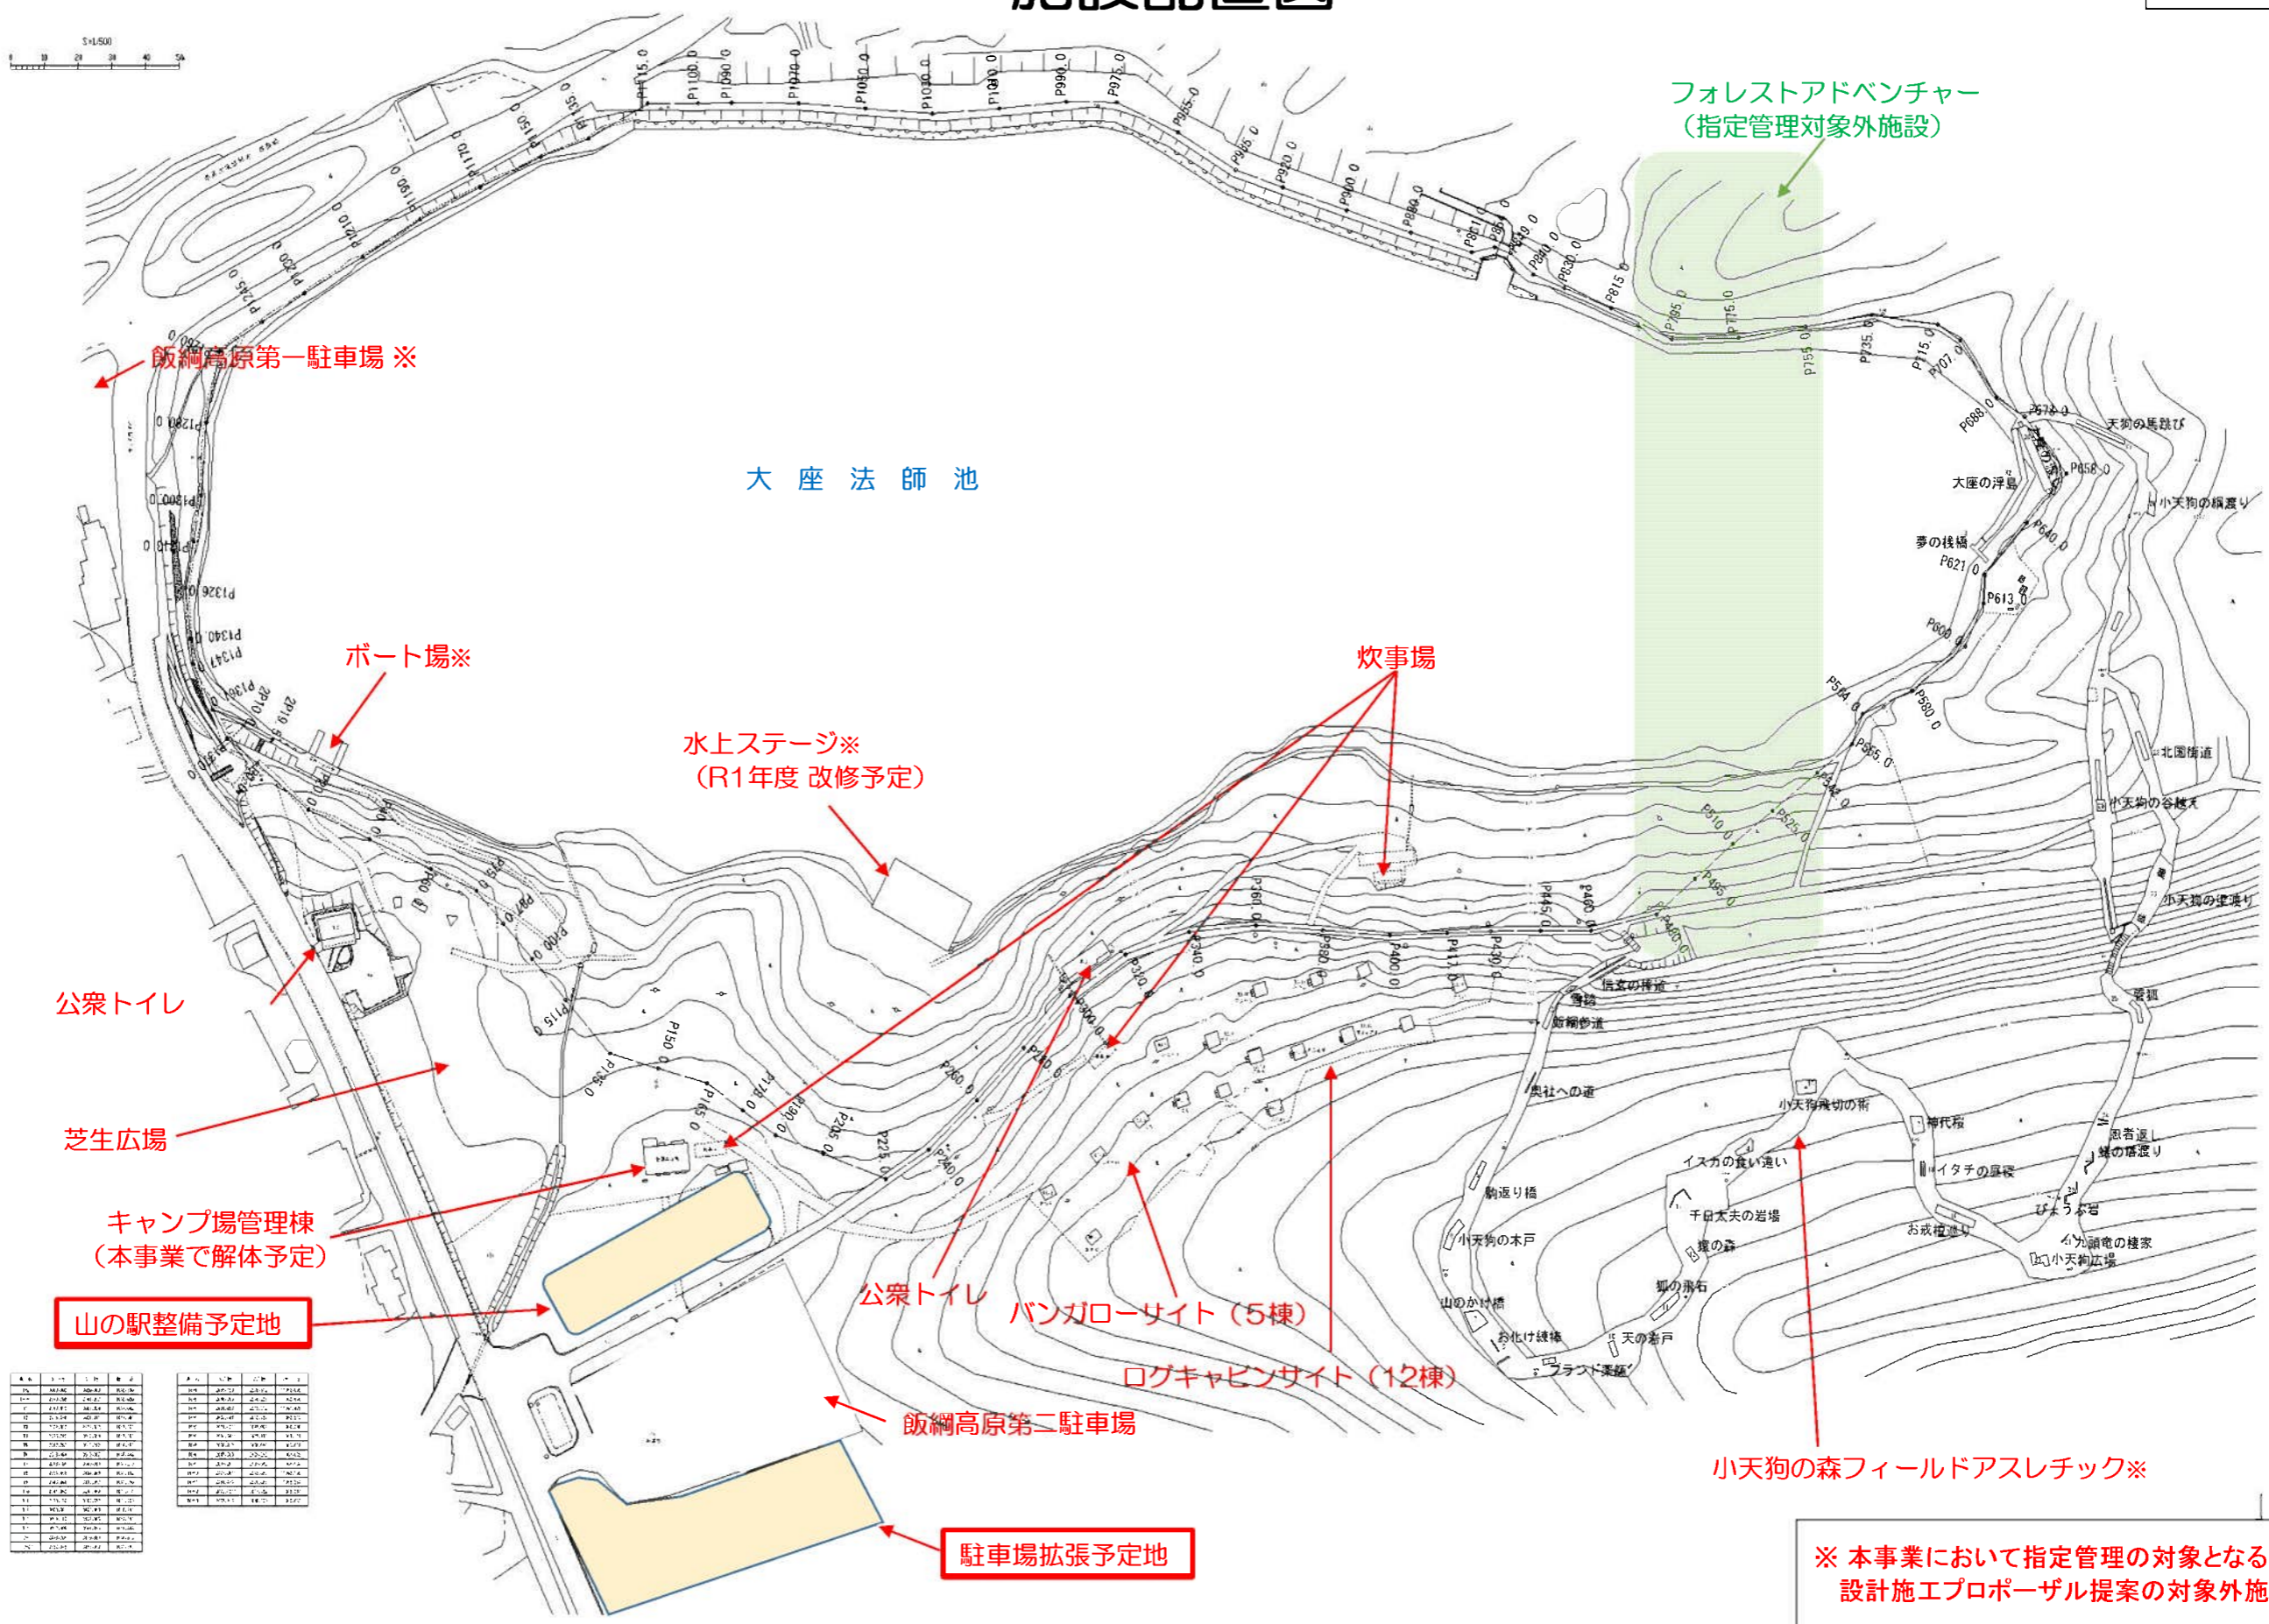

施設配置図

フォレストアドベンチャー
(指定管理対象外施設)

飯綱高原第一駐車場 ※

大座法師池

ポート場 ※

水上ステージ ※
(R1年度 改修予定)

炊事場

公衆トイレ

芝生広場

キャンプ場管理棟
(本事業で解体予定)

山の駅整備予定地

公衆トイレ
バンガローサイト (5棟)

ログキャビンサイト (12棟)

飯綱高原第二駐車場

駐車場拡張予定地

小天狗の森フィールドアスレチック ※

No.	名称	面積	用途
1	飯綱高原第一駐車場	1,200	駐車場
2	大座法師池	1,500	池
3	キャンプ場管理棟	500	管理棟
4	山の駅整備予定地	800	整備予定地
5	バンガローサイト	1,000	バンガロー
6	ログキャビンサイト	1,200	ログキャビン
7	飯綱高原第二駐車場	1,500	駐車場
8	駐車場拡張予定地	1,000	拡張予定地

※ 本事業において指定管理の対象となるが、
設計施工プロポーザル提案の対象外施設